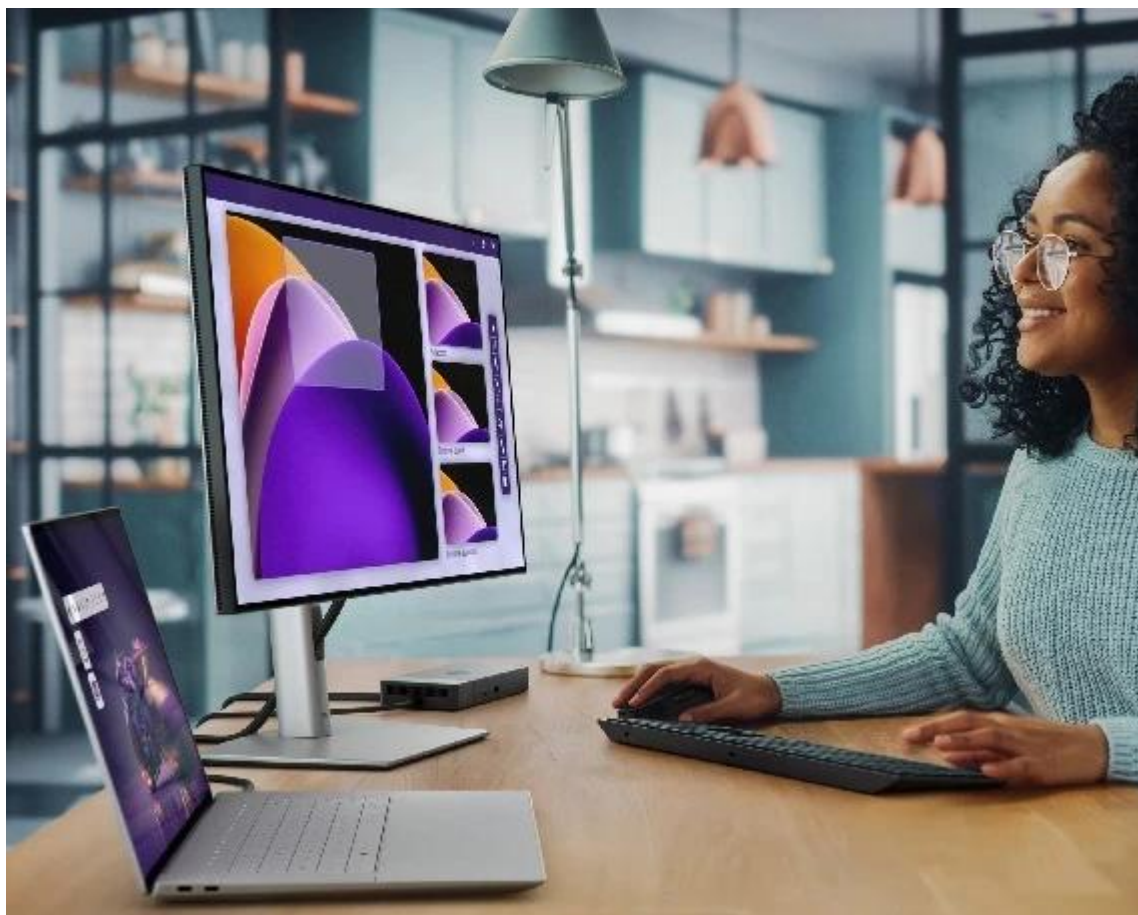

### Dell 16 Premium DA16250 - nevyhýbá se ani té nejtěžší práci

**Notebook Dell 16 Premium DA16250** vás oslní elegantním vzhledem, výkonem a pořádnou dávkou **umělé inteligence**. Bude vám krýt záda při každém pracovním projektu a nespokojí se s nějakými polovičatými výsledky. Tento **16,3palcový model** zvládne vše - od tabulek přes datové analýzy až po kreativní činnosti. **Notebook Dell 16 Premium DA16250** pohání **procesor Intel Core Ultra 9**, který si perfektně rozumí s AI a vytvoří řešení přesně na míru vašim požadavkům.

**Dotykový OLED displej se 4K rozlišením** rozmazlí oči i těch nejnáročnějších uživatelů. Kromě mimořádně ostrého obrazu ve 4K kvalitě displej vykresluje obsah hladce a plynule díky **až 120Hz obnovovací frekvenci**. Zvukový systém v podobě **4 reproduktorů s Dolby Atmos a Waves MaxxAudio** pro 360° prostorové ozvučení. Je ideální pro poslech hudby, sledování filmů, videí a hraní.