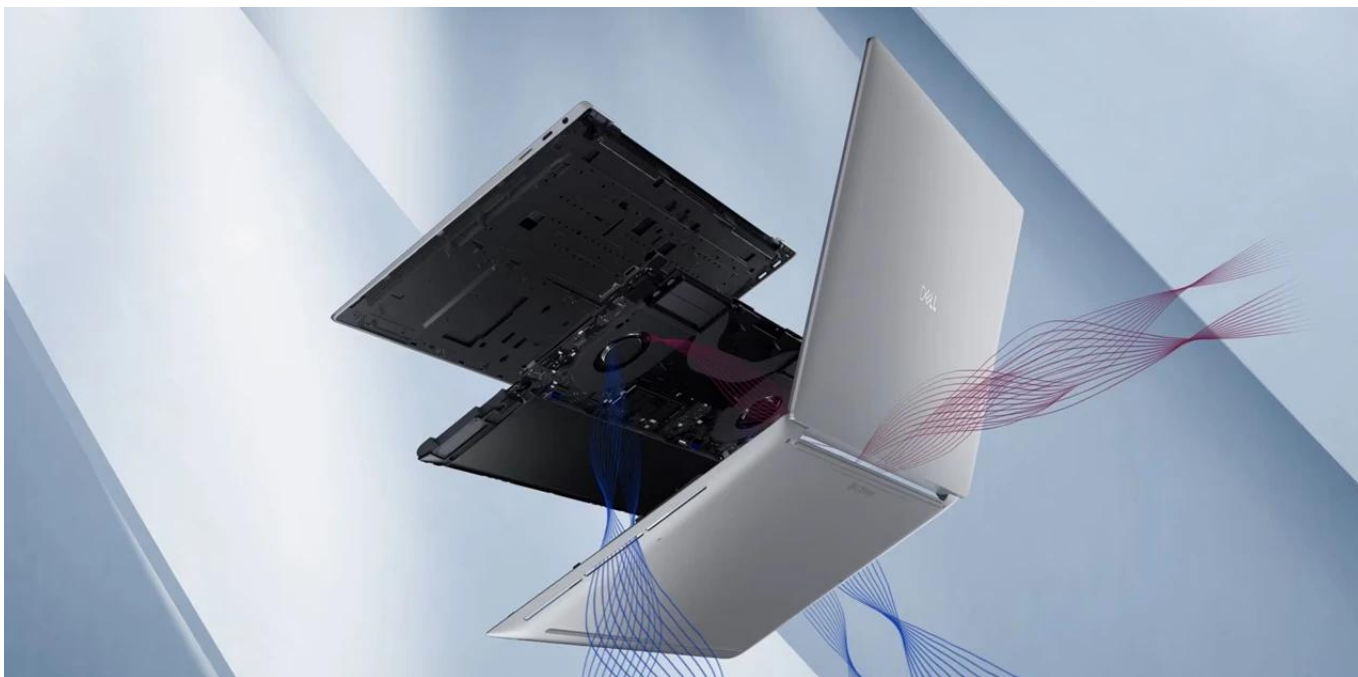

Dell 16 Premium DA16250

Prémiový kreativní notebook s Intel Core Ultra 9 procesorem a pokročilými AI funkcemi pro náročné profesionály.