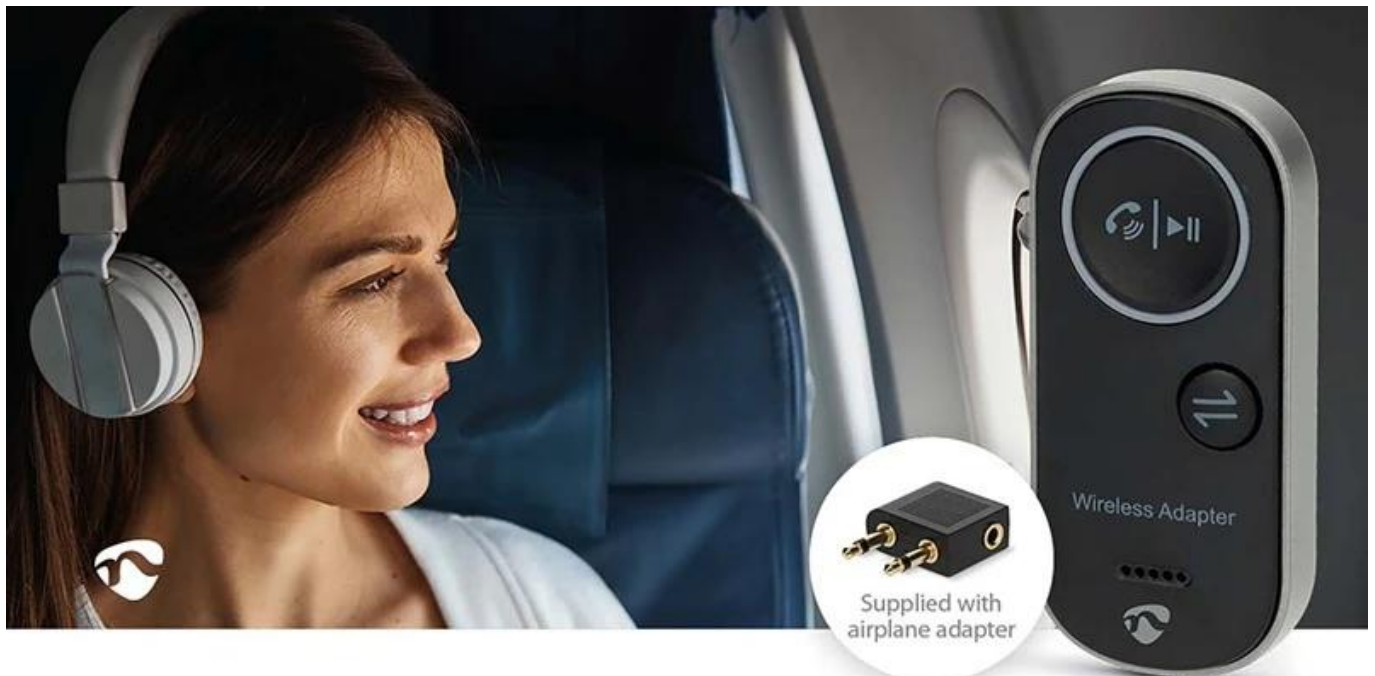

Bezdrátový audio adaptér Nedis BTTC2500BK, se kterým vytvoříte audio centrum se silným zvukem. Díky **TX režimu (vysílání)** adaptér udělá z vaší TV, počítače nebo herní konzole bezdrátový zdroj zvuku a umožní **streamování do Bluetooth sluchátek** bez zpoždění. Díky **RX režimu (příjem)** se **promění drátové reproduktory, autorádia** nebo domácí stereo systém na přijímač Bluetooth. **Podpora duálního párování** umožní konektivitu dvou zařízení v současně, ať už v režimu vysílání, nebo příjmu. Přepínání mezi nimi je otázkou okamžiku, bez opakovaného párování.

Na cestách oceníte režim **Handsfree**, který vám umožní komfortní a bezpečné telefonování během jízdy v autě. **Bezdrátový audio adaptér Nedis BTTC2500BK** zvládne **až 10 hodin provozu** na jedno nabití. Nízká latence podporuje audio bez zpoždění, díky čemuž je vhodný také pro sledování filmů nebo videí. **Konektory USB-C (vstup) a 3,5mm jack výstup** zajistí kompatibilitu s moderními i staršími zařízeními. I přes **kompaktní design** toho zvládne víc než leckteré domácí stereo, a přesto se vejde do kapsy.

Connect via 3.5mm
to any music device

Extremely long
battery life

Transmitting and
Receiving

Nedis BTTC2500BK

Kompaktní bezdrátový audio adaptér 2v1 s duálním párováním pro maximální flexibilitu.

Všestranné zařízení umožňuje bezdrátově streamovat zvuk v režimu **vysílání (TX)** i **příjmu (RX)**, takže je ideálním společníkem pro použití doma, na cestách i v autě. Díky možnosti **duálního párování** můžete připojit dvě zařízení současně v obou režimech a bez námahy přepínat mezi oblíbenými zařízeními bez nutnosti neustálého přepojování.