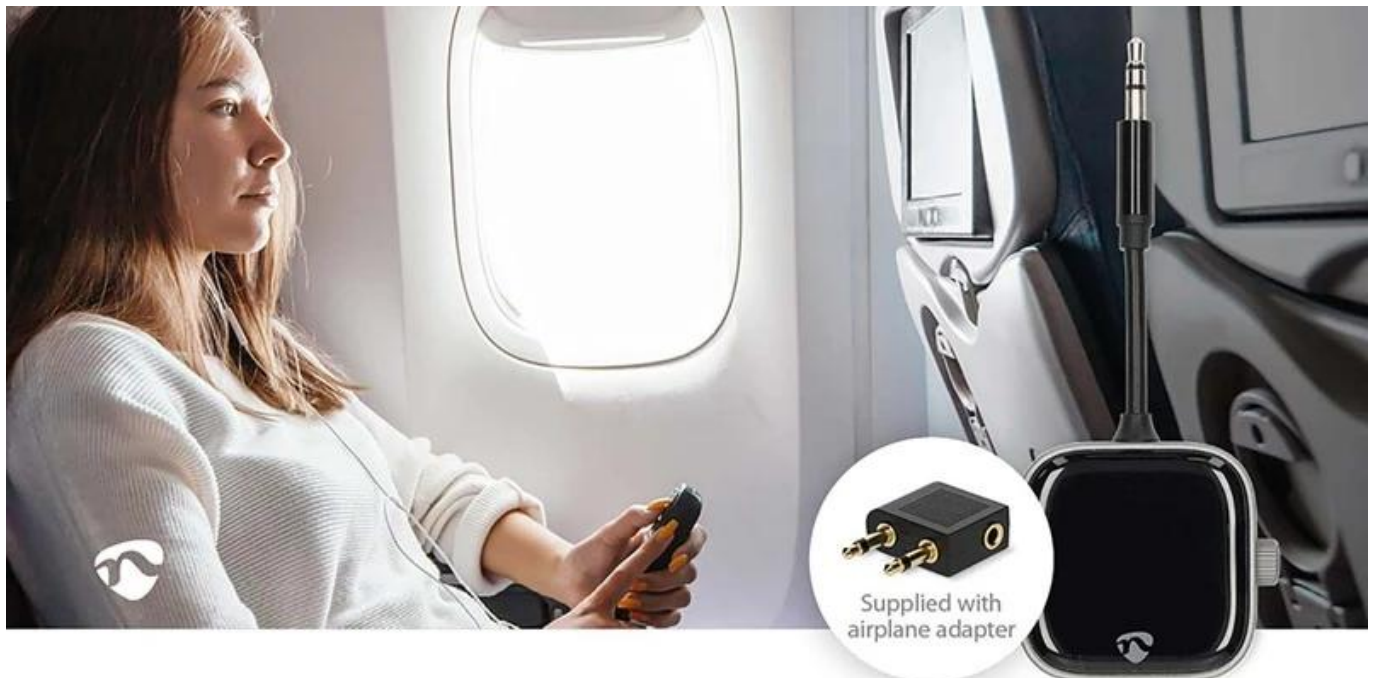

Univerzální 2v1 Bluetooth adaptér Nedis BTTC2550BK v kompaktním provedení, které umožňuje **bezdrátově streamovat zvuk v režimu vysílání i příjmu**. Uplatní se v domácnosti i na cestách jako všestranný pomocník pro poslech. Bluetooth adaptér Nedis BTTC2550BK je vybaven praktickým displejem, který zajišťuje snadnou správu a kontrolu připojených zařízení, sledování stavu baterie, úpravu hlasitosti apod. Díky **funkci duálního párování** lze připojit dvě zařízení současně, ať už v režimu TX (vysílání), nebo RX (příjem).

TX režim (Transmit Mode) promění kompatibilní zařízení v bezdrátový Bluetooth model. Uplatní se ve spojení s TV, PC nebo herní konzolí, přičemž **Bluetooth adaptér Nedis BTTC2550BK** streamuje tento zvuk do vašich bezdrátových sluchátek nebo reproduktorů. Audio zážitky si tak užijete naplno a bez nutnosti kabelů. **RX režim (mód příjmu)** umožňuje **bezdrátové streamování do kabelových zařízení**. Vaše reproduktory, sluchátka, autorádio nebo domácí audio systém transformuje do zařízení s podporou **Bluetooth** a umožní kvalitní bezdrátovou zvukovou reprodukci ze smartphonu, tabletu nebo notebooku.

Hands-free
car kit

Switch operation
and audio
connection modes

Connect via 3.5mm
to any music device

Stream audio
on a single charge

Transmitting and
Receiving

BTTC2550BK

Univerzální 2v1 Bluetooth adaptér pro bezdrátové streamování zvuku v obou směrech.