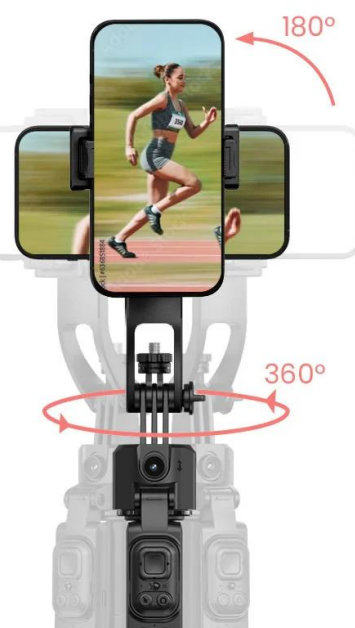

360° otáčení: přináší pohyb do záběrů

Díky 360° otáčení lze snadno pořizovat působivé **panoramatické snímky nebo dynamické kamerové záběry**. Dosáhnete tak **kreativní kompozice obrazu a profesionálního efektu** ve svých videích.