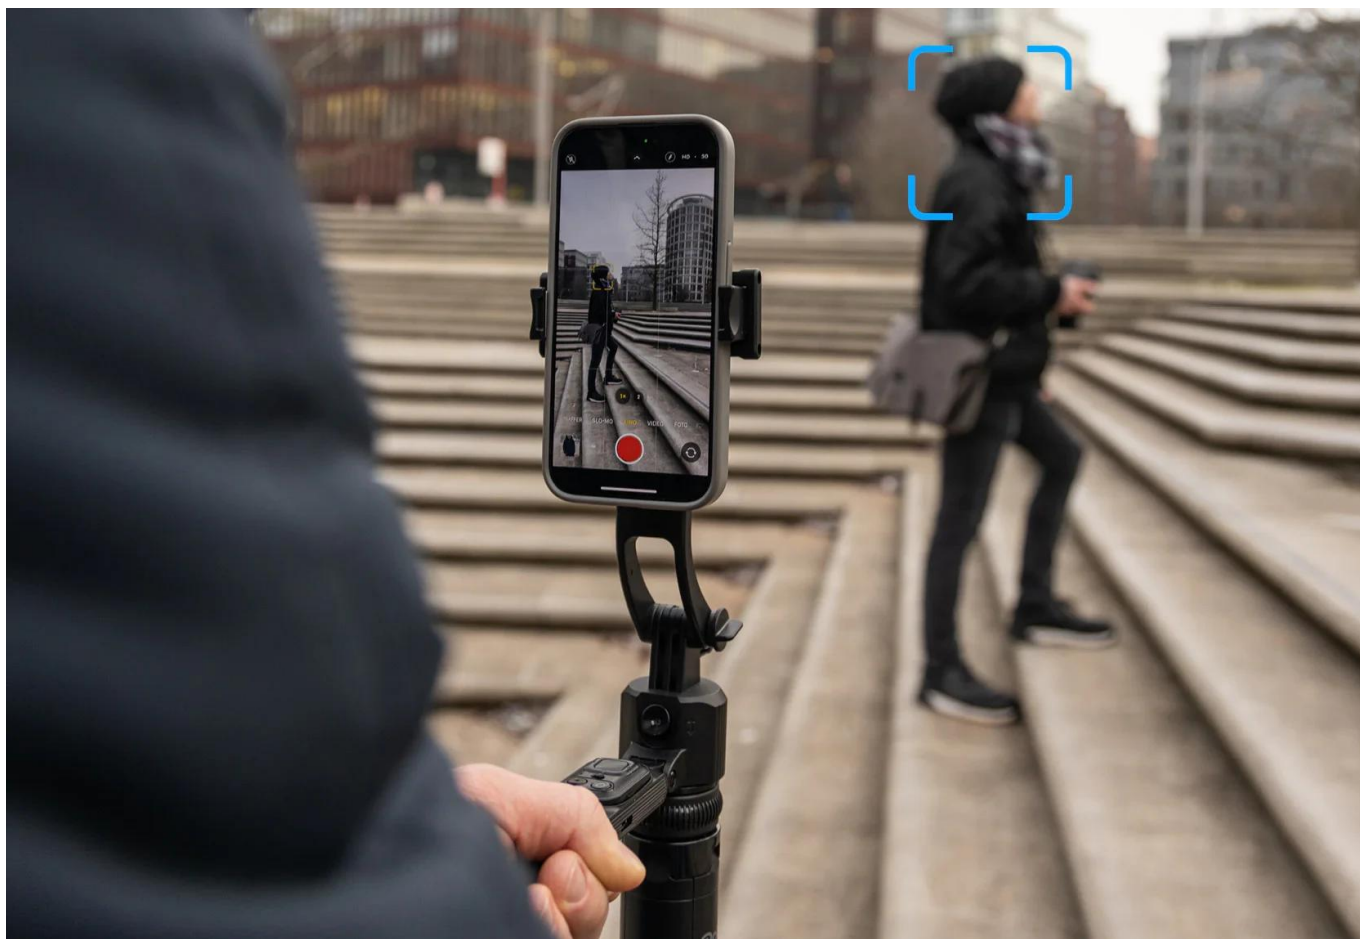

Vyvažovací rukojeť: stabilní videa bez chvění

Speciálně vyvinutá vyvažovací rukojeť minimalizuje nepříjemné chvění i při rychlých pohybech. Získáte tak plynulé a ostré záběry - ideální pro akční momenty.