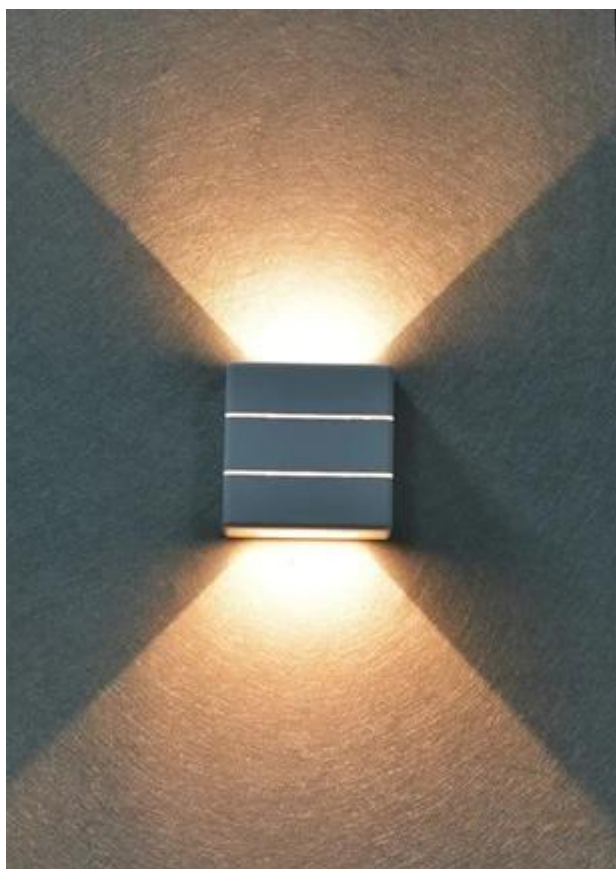

### IMMAX LUXLINE - LED osvětlení s lehkostí a stylem

**Moderní LED osvětlení IMMAX LUXLINE** do venkovního prostoru, které **svítí ve 3 směrech** - nahoru, dolů a dopředu - a neprodukuje nežádoucí stíny. Produkuje **teplé bílé světlo** (3000 K), které neoslňuje a současně optimálně osvětluje prostředí schodiště, pergol, teras, vchodových dveří nebo balkonu. Vytvoří také příjemnou atmosféru, kterou ocení každá návštěva.