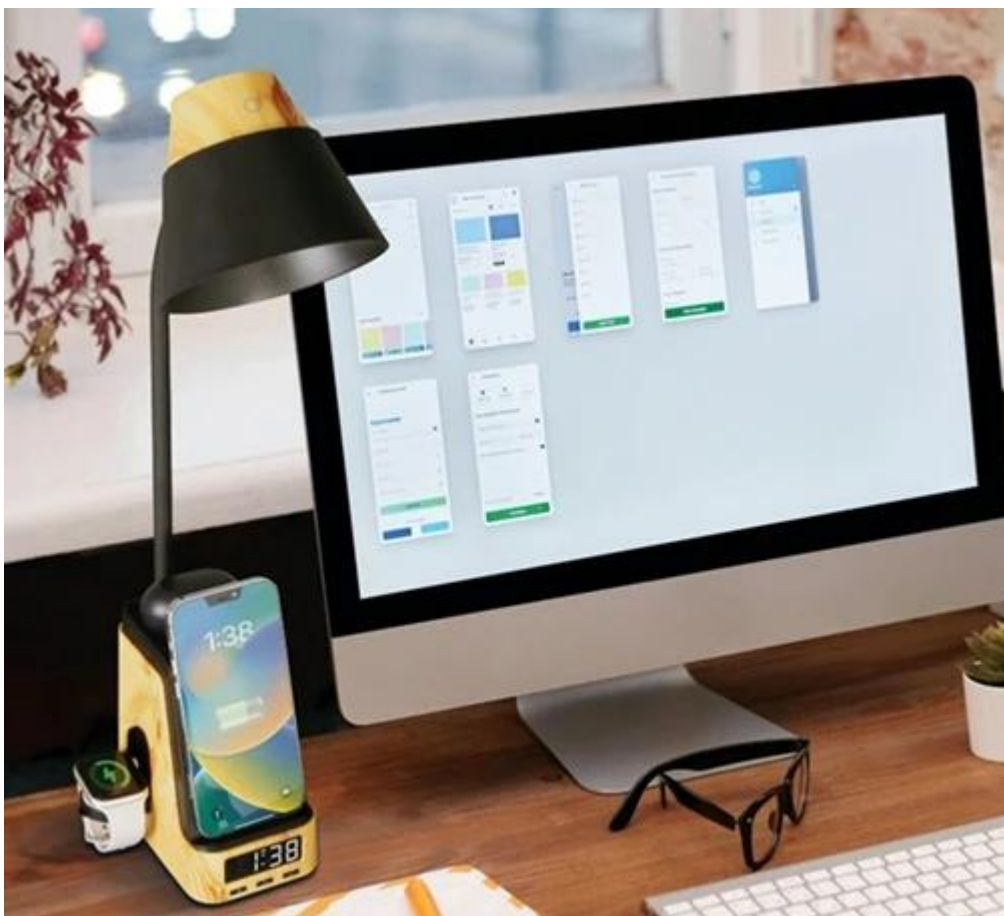

## LED stolní lampička IMMAX IDEAL - světlo pro práci, relax i nabíjení elektroniky

**Praktická stolní LED lampička IMMAX IDEAL**, která se přizpůsobí vašim požadavkům. Produkuje světlo příjemné **barevné teploty od teplé 2700 K přes neutrální 4000 K až po studenou 5000 K**. Díky tomu je vhodná pro široké spektrum činností během dne i noci, uplatní se při práci, čtení, kreslení nebo večerní relaxaci. Zkrátka světlo tak akorát. **Intuitivní ovládání** vám umožní snadné nastavení stmívání. **LCD displej** nabízí rovněž hodiny s funkcí **budíku**.

Mezi další funkce patří **integrovaná bezdrátová stanice Qi 3 v 1**, která umožní nabíjení smartphonu, sluchátek nebo chytrých hodinek výkonem 5 W. Díky elegantnímu designu **LED lampička IMMAX IDEAL** optimálně zapadne do každého interiéru, ať už se jedná o studentský pokoj, noční stůl v ložnici, nebo kancelář.