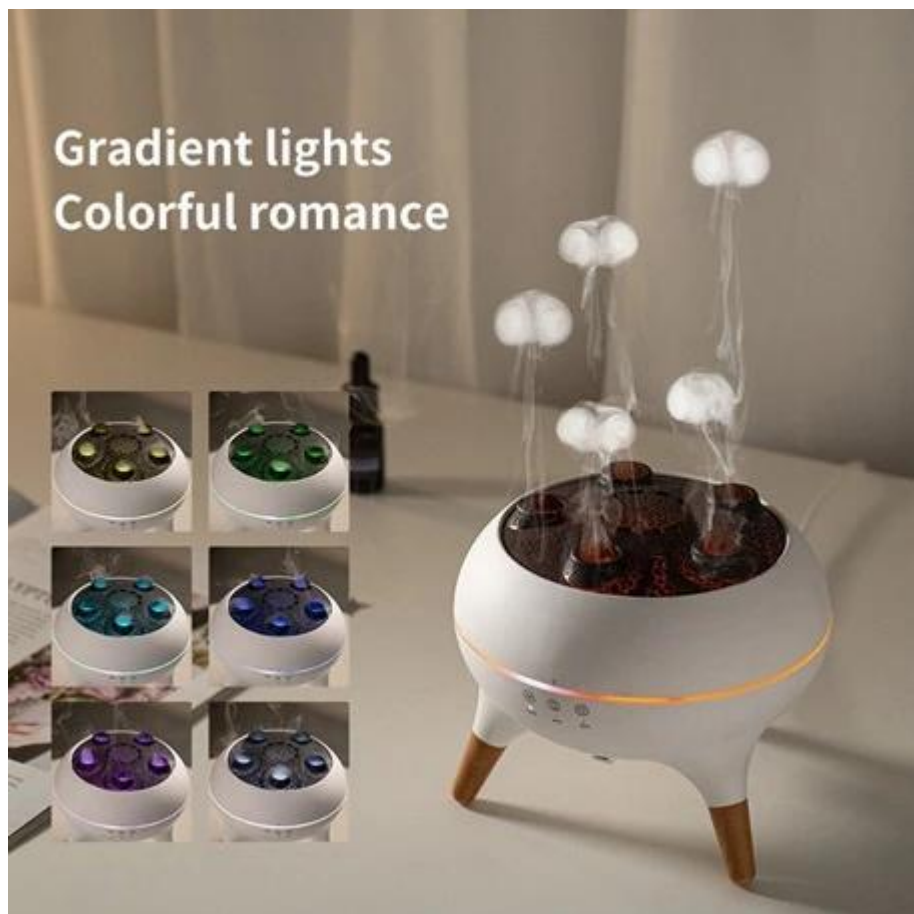

IMMAX JELLYFISH - difuzér, který provoní váš den i večer

Aroma difuzér IMMAX JELLYFISH, který provoní váš domov a vytvoří v něm příjemnou atmosféru. Tento model se vyznačuje unikátním designem a **technologíí rozptylu esenciálního oleje**. Díky tomu dokáže rozehrát v interiéru parádní vizuální divadlo. Vzduchový proud vytváří jedinečnou **iluzi malých plovoucích medúz**, které vypadají, jako by plovali v moři. **RGB LED podsvícení** se postará o světelnou show a dokreslení relaxační atmosféry pomocí barev. Chcete se dostat opravdu do zenové nálady? **Aroma difuzér IMMAX JELLYFISH** podporuje hudební režim, kdy se světla a vzduchové medúzky roztančí do rytmu oblíbené hudby.

Samozeřejmostí je také důraz na **bezpečný** provoz. Pokud tedy v nádržce dojde voda, difuzér se automaticky vypne. **Tichý provoz** vás nebude rušit při meditaci ani spánku. Jediné, co aroma difuzér šíří je vůně, klid a pohoda. Součástí balení je praktické **dálkové ovládání**, které vám umožní rychle a jednoduše přepínat režimy a mít vše pod kontrolou z pohodlí gauče. **Aroma difuzér IMMAX JELLYFISH** se vyznačuje **elegantním designem** a skvěle zapadne do ložnice, kanceláře nebo obývacího pokoje.

IMMAX JELLYFISH

Inovativní aroma difuzér s vizuálním efektem medúzek a pokročilými světelnými funkcemi.

Aroma difuzér IMMAX JELLYFISH kombinuje **ultrazvukovou technologii** pro šetrné rozptylování esenciálních olejů s jedinečným **vizuálním efektem plovoucích medúzek**. Jemný proud vytváří fascinující iluzi pohybujiících se tělísek, zatímco **RGB LED podsvícení** s proměnlivými barvami dokresluje relaxační atmosféru.

Několik efektních režimů

Aroma difuzér umožňuje přepínání mezi klidnými i dynamickými scénami podle aktuální nálady nebo příležitosti. Každý režim kombinuje specifické světelné efekty s pohybem medúzek.