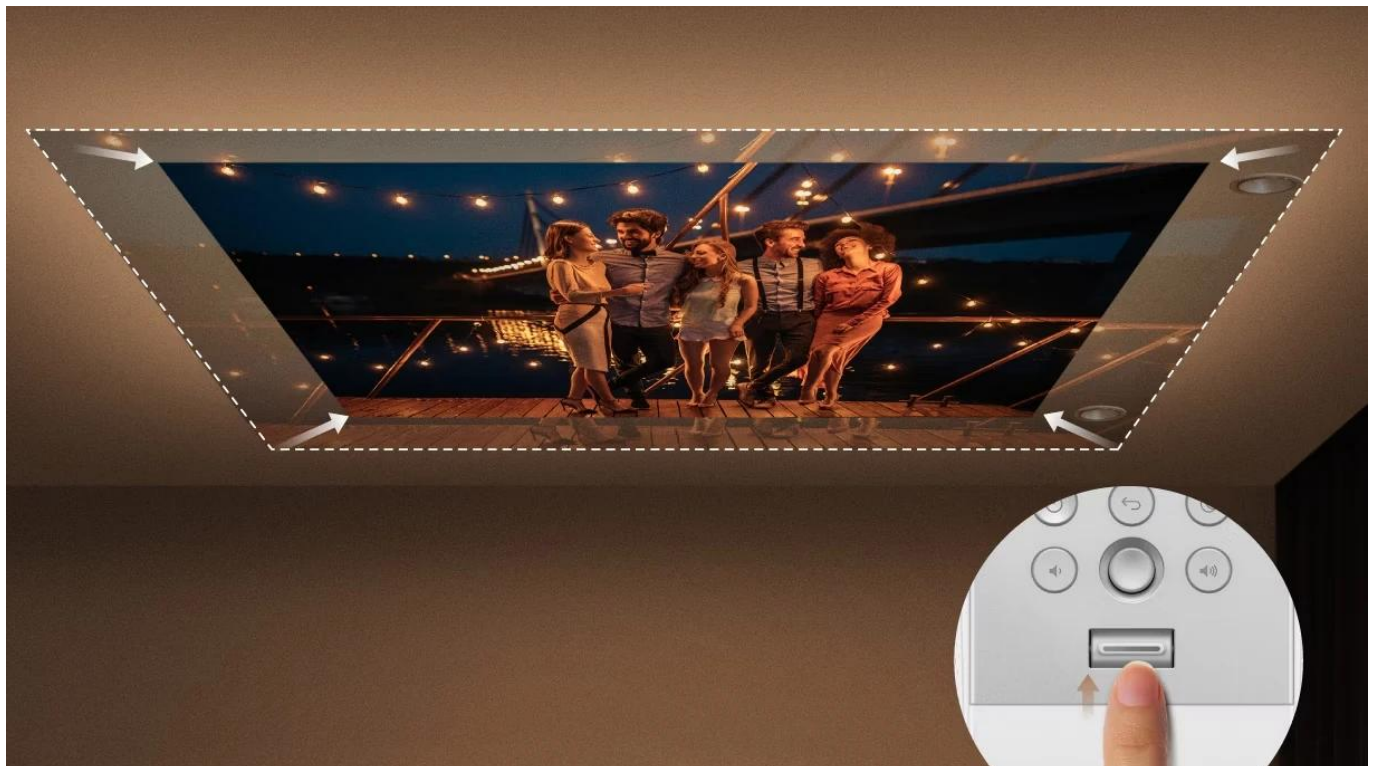

BenQ GV32 - LED stropní projektor s Google TV

Přenosný LED projektor s Google TV určený pro pohodlné sledování filmů na stropě přímo z postele.

Projektor **BenQ GV32** nabízí unikátní flexibilní základnu s možností **otáčení o 360°** horizontálně a **135°** vertikálně, což umožňuje promítání z libovolného úhlu. Díky **Full HD rozlišení 1920 × 1080 px** a jasů **500 ANSI lumenů** s technologií **DLP LED** poskytuje kvalitní obraz s **95% pokrytím barevného prostoru Rec. 709** a kontrastním poměrem **100 000 : 1**. LED světelný zdroj má životnost až **30 000 hodin** v úsporném režimu.

Integrovaný **2.1kanálový reproduktorový systém** s celkovým výkonem **18 W** zahrnuje dedikovaný **10W basový reproduktor** pro kinematografický zvukový zážitek. Projektor je vybaven **Google TV** s přístupem ke streamovacím službám Netflix, Prime Video, YouTube a Disney+. Port **USB-C** podporuje **Power Delivery** pro nabíjení z powerbanky (60 W a více), režim DisplayPort Alt pro připojení Nintendo Switch a funguje jako čtečka médií.

- Flexibilní nastavitelná základna s otáčením o 360° horizontálně a 135° vertikálně pro stropní projekci z libovolného úhlu
- Full HD rozlišení 1920 × 1080 px s jasnem 500 ANSI lumenů, podpora HDR10 a HLG s 95% pokrytím Rec. 709
- Integrovaný 2.1kanálový audio systém o výkonu 18 W s dedikovaným 10W basovým reproduktorem a režimem Ceiling Cinema Sound

Chytré funkce pro pohodlné sledování

Projektor nabízí automatické zaostření, automatickou 2D korekci lichoběžníkového zkreslení (vertikální $\pm 20^\circ$, horizontální $\pm 30^\circ$, rotace $\pm 30^\circ$ do vzdálenosti 2 m), funkci vyhýbání se překážkám a automatickou rotaci obrazu. Intuitivní páčka zoomu umožňuje snadné přizpůsobení velikosti obrazu. Speciální obrazový režim Night Shift automaticky upravuje barvy pro snížení námahy očí.