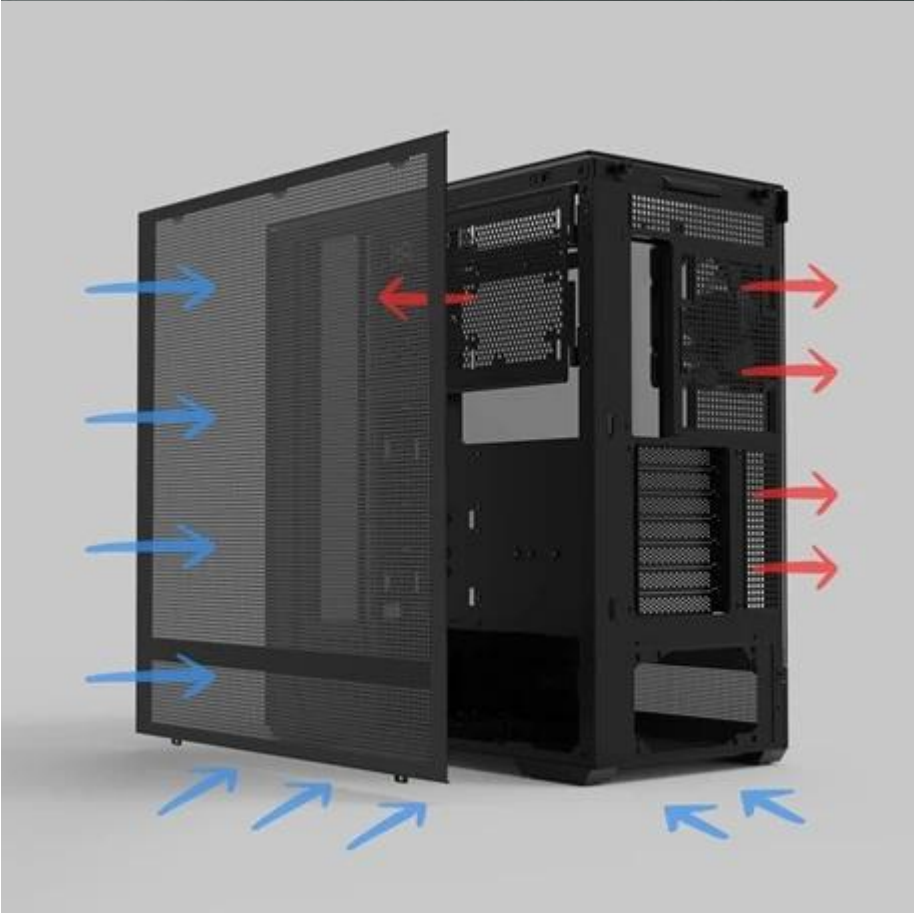

Popis

ZALMAN P40 Prism Plus - designová skříň pro výkonné PC

Počítačová skříň **ZALMAN P40 Prism Plus** není jen další bedna, kterou schováte pod stůl, ale stylově vypadající kousek, který vám umožní postavit dokonale vypadající a výkonný PC systém. **Skříň ve formátu Middle Tower** e vyznačuje **trojicí temperovaných skleněných panelů**, které poskytují panoramatický výhled na všechny komponenty. Když se k této výkladní skříni přidá **ARGB podsvícení ze čtyř 120mm ARGB ventilátorů**, vzniká domácí světelná show, která vám bude sekundovat při každém hraní her, sledování filmů nebo jiné multimediální zábavě.

Skleněné panely lze pohodlně demontovat i bez šroubováku, takže ke komponentům máte rychlý a jednoduchý přístup. Vnitřní prostor **PC skříně ZALMAN P40 Prism Plus** podporuje grafické karty až 420 mm dlouhé nebo vodní chlazení s radiátorem až 360 mm na bočních pozicích a 120 mm vzadu. Nechybí ani moderní **konektivita v podobě USB-C portu, dvojice USB 3.0 konektorů** nebo kombinovaného audio jack pro mikrofon/sluchátka. Samozřejmostí je také důraz na **efektivní proudění vzduchu**. Díky konstrukci s předinstalovanými ventilátory a otevřenému provedení zajišťuje **skříň ZALMAN P40 Prism Plus** optimální airflow při vysoké provozní zátěži.

ZALMAN P40 Prism Plus černá

Prémiová ATX Middle Tower skříň s trojitým temperovaným sklem a spektakulárním panoramatickým výhledem.

ZALMAN P40 Prism Plus představuje nový přístup k designu PC skříní díky **třem temperovaným skleněným panelům** na přední straně, bočnici i vrchní části. Unikátní konstrukce eliminuje tradiční rám šasi a vytváří **otevřený styl s neomezeným výhledem** na všechny komponenty sestavy.

Pokročilé chlazení a ventilace

Skříň podporuje instalaci až **9x ventilátorů** na různých pozicích včetně 3x 120mm na spodní straně. Plně síťovaný boční panel zajišťuje optimální odvod tepla z oblasti základní desky, zatímco odnímatelný rozšiřovací kryt umožňuje instalaci velkých 360mm radiátorů.