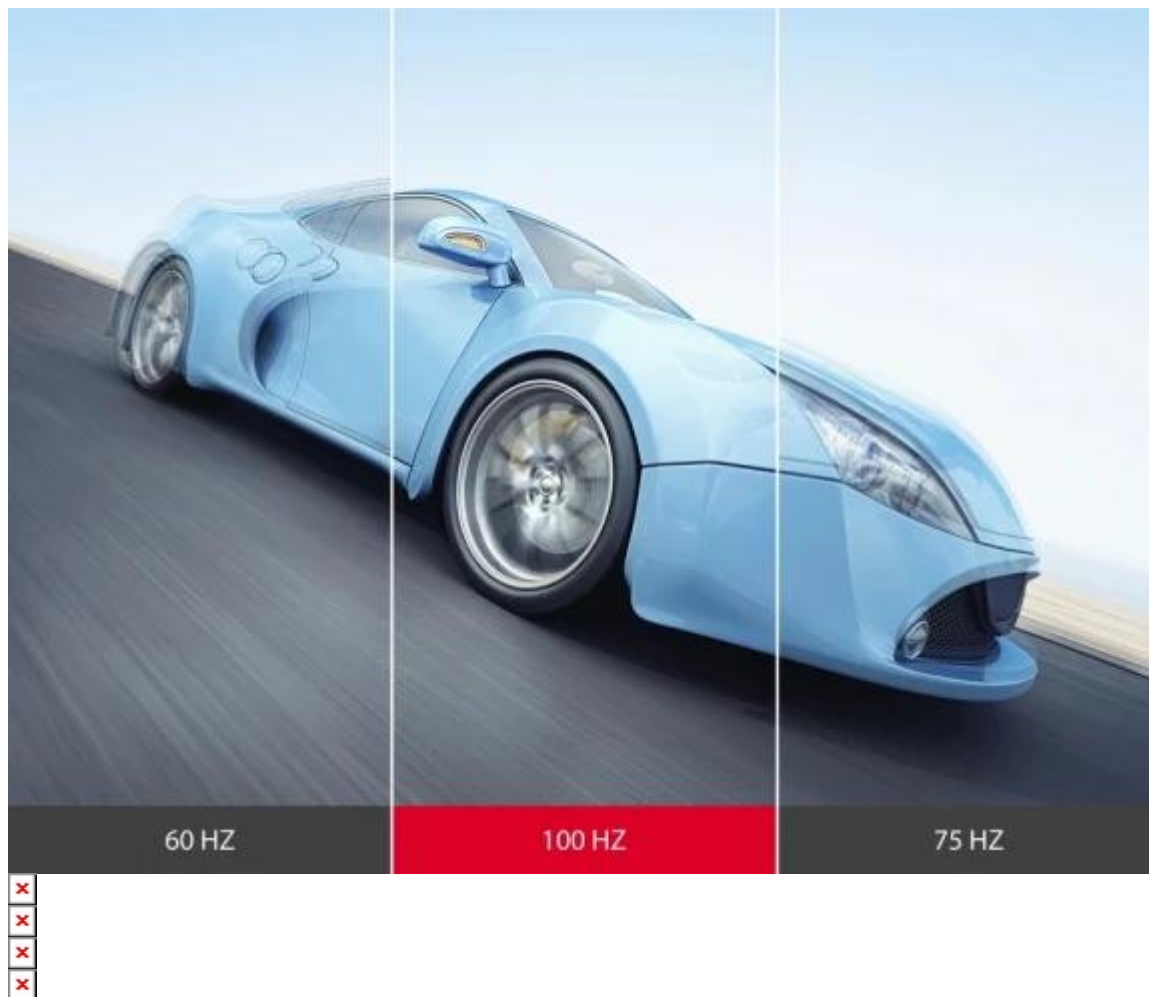

## ViewSonic VA2432-H-2 - když je produktivní práce pohodlná

**Monitor ViewSonic VA2432-H-2**, který svým výkonem vynikne v každé moderní kanceláři. Produkuje ostrý obraz ve **Full HD** kvalitě, živé barvy a široké pozorovací úhly díky **SuperClear IPS panelu**. Takže tabulky, dokumenty nebo prezentace uvidíte jasně a bez zkreslení i při pohledu ze stran.

Displej dosahuje komfortní **obnovovací frekvence 100 Hz**, díky čemuž podporuje plynulý vizuál s menším trháním obrazu ve spojení s **1ms dobou odezvy** je ideální pro multitasking a svižně reaguje při práci s více aplikacemi najednou. Obrazovka nabízí komfortní plochu 24 palců pro zobrazení obsahu, ať už jde o aplikace, tabulky, webové stránky nebo multimédia. Veškerý obsah můžete sledovat dlouhodobě bez únavy očí.

### 23,8" Full HD IPS monitor s pokročilými technologiemi pro plynulé zobrazení a univerzální konektivitu.

Monitor ViewSonic VA2432-H-2 kombinuje kvalitní **SuperClear® IPS panel** s rozlišením **1920 × 1080 px** a zvýšenou obnovovací frekvencí **100 Hz** pro výrazně plynulejší zobrazení oproti standardním 60Hz monitorům. Technologie **Variable Refresh Rate** eliminuje nepříjemné trhání obrazu a snižuje zadrhávání při dynamických scénách.

Díky rychlé odezvě **1 ms MPRT** je monitor ideální pro práci i zábavu, zatímco **Eye ProTech technologie** chrání oči před únavou při dlouhodobém používání. Flexibilní konektivita zahrnuje **HDMI a VGA vstupy**, monitor je kompatibilní s VESA držáky 75 × 75 mm a vyznačuje se nízkou spotřebou energie.