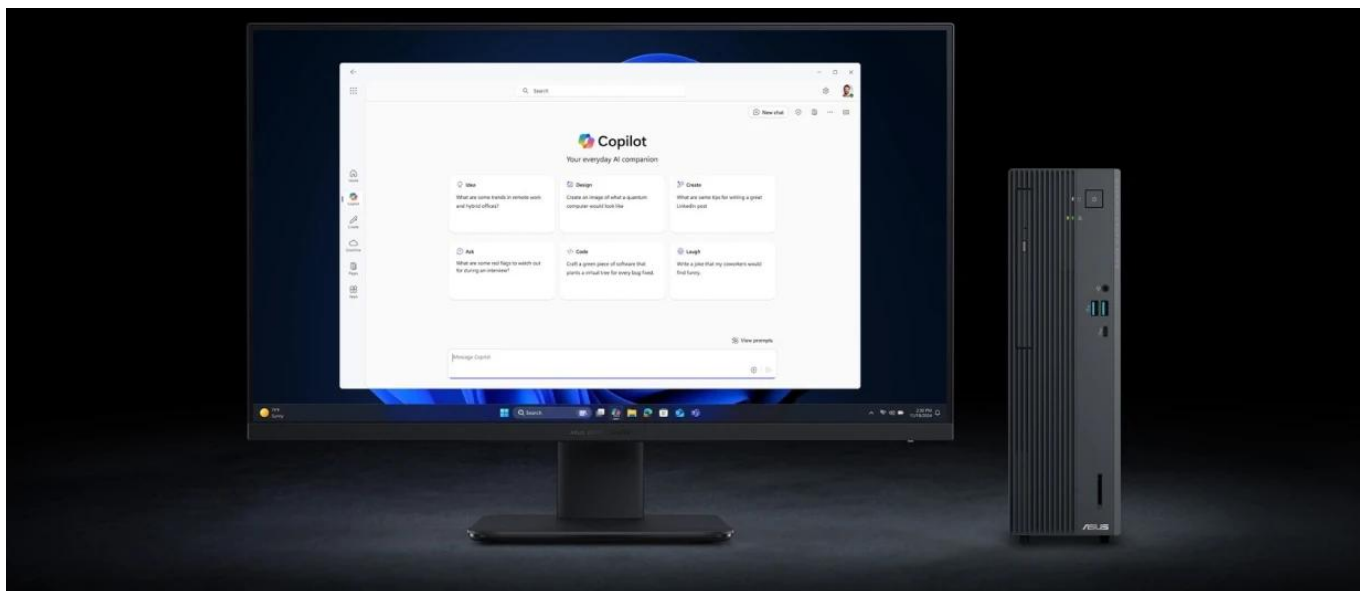

ASUS ExpertCenter P5 - podnikový pracant v kompaktním designu

Stolní počítač ASUS ExpertCenter P5 zvládne všechny firemní procesy a úkoly. Kombinuje výkon s elegantním a kompaktním provedením, díky čemuž dokonale zapadne do uspořádaného pracovního prostoru. Základem výkonu je **procesor Intel Core i5 třinácté generace**, který ve spojení se **16GB RAM DDR5** zvládne pokročilé výpočetní procesy, pracovní úlohy i multitasking.

Integrovaná grafická karta Intel UHD Graphics je navržena pro standardní grafické činnosti – od editace po přehrávání multimédií. **Počítač ASUS ExpertCenter P5** ve formátu skříně Mini Tower ukrývá účinný systém chlazení pro odvod tepla a stabilní chod celého PC.

Inovativní konstrukce podporuje efektivní chlazení a umožňuje hladký provoz i při vysoké zátěži. **ASUS ExpertCenter P5** potěší také svou výbavou, která obsahuje USB porty pro snadné připojení nejdůležitějších periférií, a dokonce také **optickou mechaniku**.

Počítač vyniká bohatou konektivitou včetně **Wi-Fi 6**, **Bluetooth 5.4** a množstvím portů pro připojení periférií. Součástí je také **DVD mechanika 8x** a možnost rozšíření o další úložiště díky volnému 3,5" pozici a SATA portům.