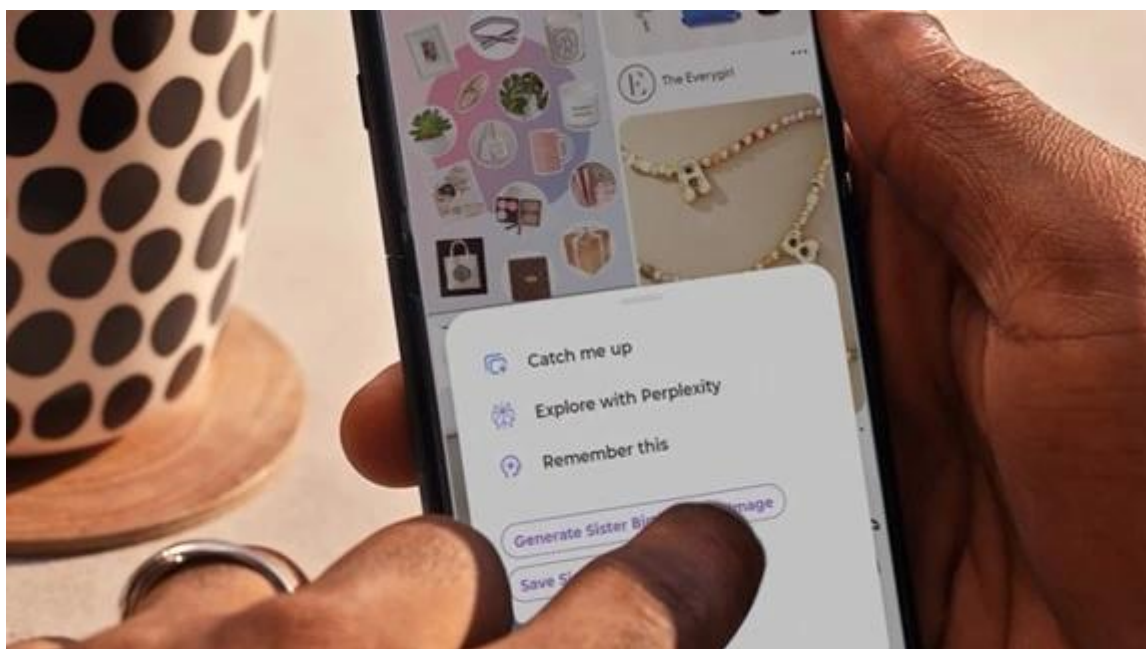

funkcemi vám usnadní život i tam, kde byste to od chytrého mobilního telefonu nečekali. Vyznačuje lehkou konstrukci a ideálně padne do ruky. Moderní vzhled vám nikde nebude dělat ostudu.

**P-OLED displej s úhlopříčkou 6,36"** nabízí komfortní plochu ovládání aplikací, sledování multimédií, hraní her a další aktivity. Obrazovka s technologií **HDR10+**, **100% pokrytím barevného prostoru DCI-P3** a **obnovovací frekvencí 120 Hz** zajišťuje hladké vykreslení a dokonalé vzezření po stránce ostrosti detailů i kvality barev.

Displej je kryt **sklem Corning Gorilla Glass 7i**, které poskytuje výrazně vyšší ochranu při pádu a před poškrábáním. **Smartphone Motorola Edge 60 Neo** pohání **procesor MediaTek Dimensity 7400**, který umožňuje provoz výkonných aplikací, **hraní her** i **multitasking** v podobě plynulého přepínání mezi aplikacemi. K tomu přináší také **obří 12GB RAM**, která zajišťuje bleskurychlou odezvu bez ohledu na náročnost použití.

**Moto AI** představuje nástroj umělé inteligence, který funguje jako váš chytrých asistent v každodenním životě. Rozpoznává, co sledujete na obrazovce a v rámci toho vám doporučí **užitečné tipy** nebo další kroky – například hotely nebo restaurace v místě výletu apod.