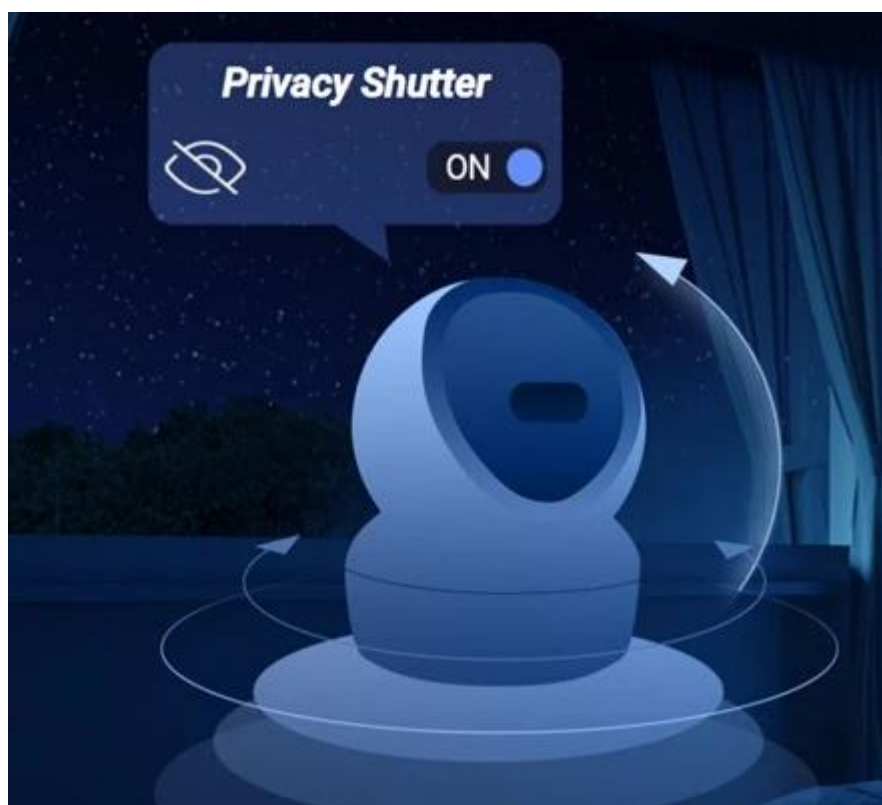

Ultra jemné rozlišení výrazně zvyšuje celkovou kvalitu záznamu a oproti tradičním Full HD kamerám se můžete spolehnout, že například při zpětném dohledávání události nepřehlédnete žádný klíčový okamžik. **Kamera EZVIZ H6c G1 4K** podporuje natáčení a náklon v horizontálním i vertikálním směru, a tak s přehledem pokryje celou místnost. **Režim Smart Color Night Vision** vám umožní vidět i v noci a v přirozených barvách.

True 4K

3840 x 2160 Pixel

S **dosahem až 10 metrů a světelností F1.6** jsou záběry jasné a dobře viditelné i za tmy. **Chytrá detekce osob pomocí AI** umožňuje rozpoznání lidské postavy, automatické sledování a přiblížení v reálném čase. Díky tomu jsou případná upozornění přesnější a víte, co se doma děje. Zabudovaný **mikrofon a reproduktor** slouží k efektivní **obousměrné komunikaci**.

Můžete tak mluvit s rodinou, rodiči nebo kurýrem rychle a jednoduše přes mobilní aplikaci. Kamera je vybavena praktickou **krytkou objektivu**, díky čemuž máte své soukromá pod úplnou kontrolou. **Standard Wi-Fi 6** zajišťuje rychlou a stabilní bezdrátovou konektivitu.

EZVIZ H6c G1 4K

Inteligentní otočná Wi-Fi kamera s rozlišením 4K a pokročilými AI funkcemi pro kompletní zabezpečení interiéru.

Nová generace vnitřní bezpečnostní kamery **EZVIZ H6c G1** nabízí špičkové **rozlišení 4K (3840 × 2160 px)** s progresivním **1/3" CMOS snímačem** pro mimořádně ostrý a detailní obraz. Díky **natáčení o 350°** horizontálně a **náklonu 85°** vertikálně pokryje celou místnost od podlahy až ke stropu. Kamera využívá nejnovější standard **Wi-Fi 6 (802.11ax)** pro stabilní a rychlé připojení.