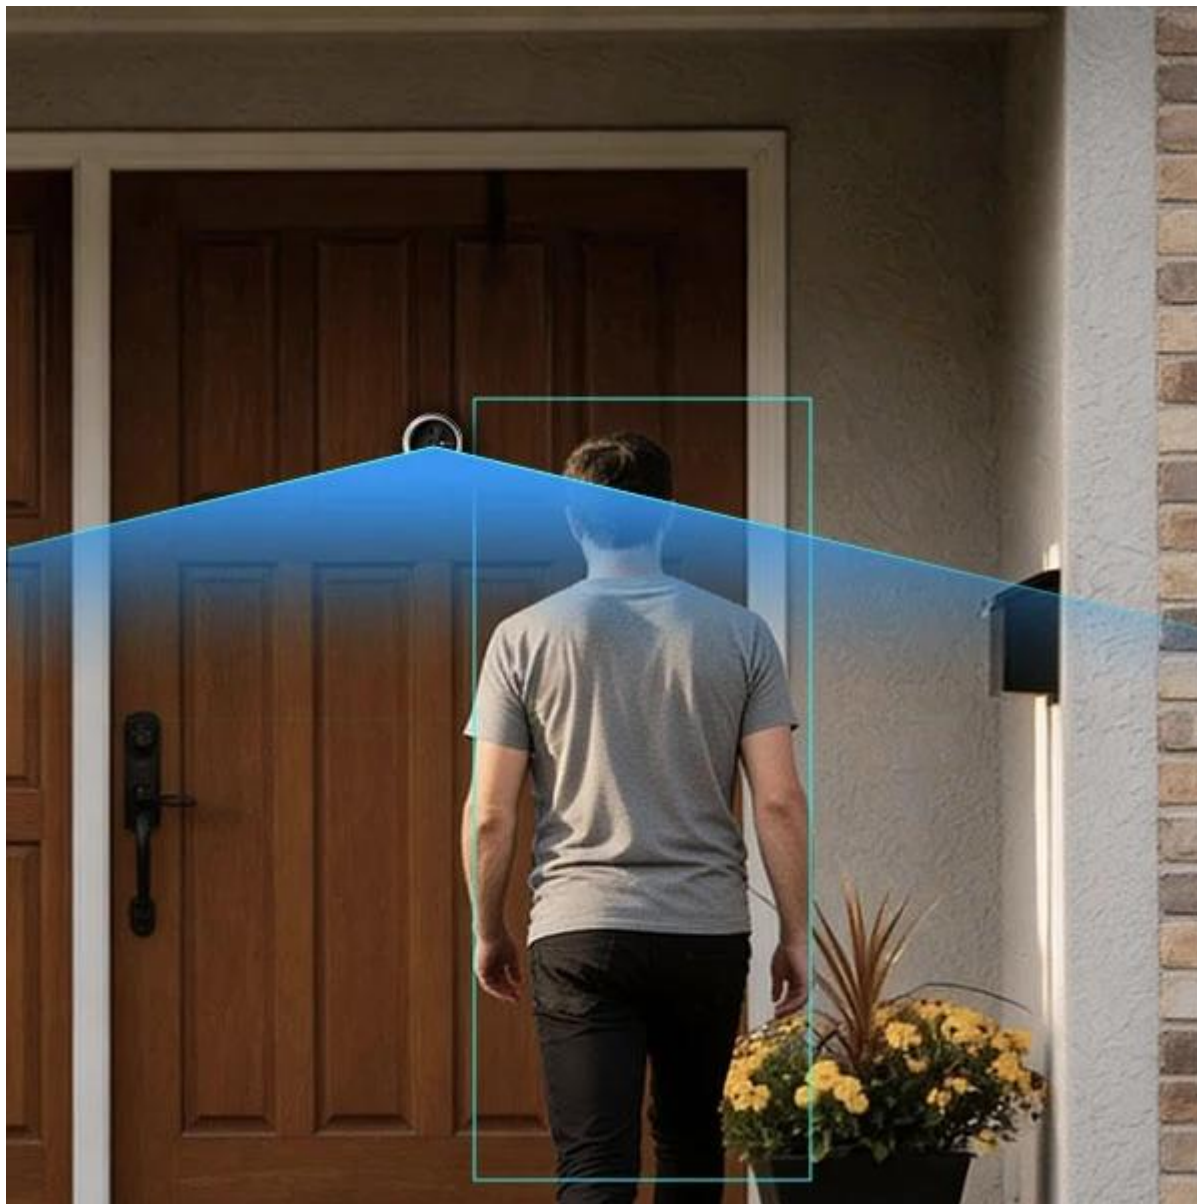

## EZVIZ EP4 - inteligentní kukátko s AI rozpoznáváním

**Moderní bezdrátové kukátko s umělou inteligencí, které přesně rozpozná, kdo stojí před vašimi dveřmi.**

Kukátko **EZVIZ EP4** přináší pokročilé zabezpečení vašeho domova díky kombinaci **4K rozlišení**, **AI rozpoznávání známých obličejů** a **detekce lidské postavy**. Místo obecných upozornění na pohyb obdržíte přesné notifikace s informací, zda před dveřmi stojí člen rodiny nebo neznámá osoba. Velký **5,5" barevný dotykový displej** zobrazuje každý detail v živých barvách a umožňuje pohodlné ovládání.

Díky **ultra širokému zorném úhlu 160°** a **velké cloně F1.6** zachytí kukátko vše, co se děje před dveřmi, a to i za špatných světelných podmínek. Technologie **WDR (Wide Dynamic Range)** vyrovnává nerovnoměrné osvětlení a **LDC korekce** eliminuje zkreslení na okrajích obrazu. Obousměrná komunikace vám umožní mluvit s návštěvníky odkudkoliv pomocí mobilní aplikace.

- Ultra vysoké rozlišení 4K (3840 × 2160 px) pro dokonale ostré záznamy
- AI rozpoznávání známých obličejů s personalizovanými notifikacemi o příchodu členů rodiny
- Kombinovaná detekce pohybu pomocí AI analýzy lidské postavy a PIR senzoru s dosahem až 6 m
- Velký 5,5" barevný dotykový displej pro přehledné zobrazení návštěvníků v reálném čase
- Ultra široký zorný úhel 160° a velká clona F1.6 pro perfektní obraz i za šera
- Obousměrná audio komunikace s vestavěným mikrofonom a reproduktorem vysokého výkonu
- Dlouhá výdrž baterie 7100 mAh pro minimální potřebu dobíjení
- Podpora paměťové karty až 512 GB nebo šifrovaného cloudového úložiště EZVIZ CloudPlay
- Snadná instalace do stávajícího kukátka o průměru 14-50 mm bez nutnosti vrtání