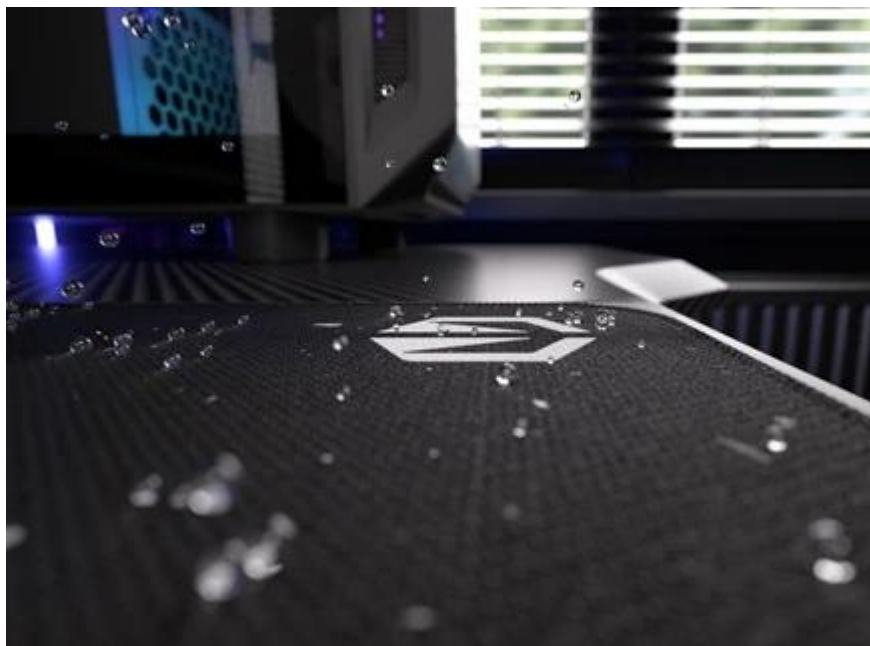

Elegantní podložka pod myš Endorfy Stoneflow Black L, která je navržena pro každý pracovní i herní stůl. Velikost L dosahuje **rozměrů 450 x 400 mm**, takže pokryje dostatek prostoru pro pohodlný a široký pohyb myši. **Protiskluzová spodní vrstva** zajistí, že podložka pevně drží na místě, ať už zuřivě bojujete s firemními tabulkami, nebo virtuálními bossy.

Vnější povrch je navržen s ohledem na **optické i laserové senzory myši** a podporuje přesný a plynulý pohyb kurzoru. Současně je tato **tkanina odolná proti vlhkosti** a podporuje dlouhou životnost i snadnou údržbu. **Podložka pod myš Endorfy Stoneflow Black L** má precizně prošité okraje, což **zabraňuje třepení** a dodává prémiový vzhled i po dlouhé době používání.

Endorfy Stoneflow Black L

Stylová podložka pod myš s minimalistickým kameninovým vzorem pro přesné a plynulé pohyby.

Podložka **Endorfy Stoneflow Black L** spojuje funkčnost s moderním designem inspirovaným kameninou. Povrch z **odolné tkaniny** zajišťuje perfektní spolupráci s **optickými i laserovými senzory** myší, zatímco minimalistický vzor dodává pracovnímu prostoru jedinečný styl. Velikost **450 × 400 mm** poskytuje dostatek prostoru i pro rozsáhlé pohyby, aniž by zabírala místo dalším perifériím.

Barevné obšití ladí s potlaštěným vzorem a zároveň prodlužuje životnost podložky – bez třepení nebo odlupování okrajů, což bývá častým problémem u podložek bez šitého lemování. **Protiskluzová gumová spodní vrstva** zajišťuje stabilitu na stole i během rychlých pohybů. Povrch je **odolný proti vlhkosti**, snadno se čistí a zvládne běžné nároky každodenního používání.