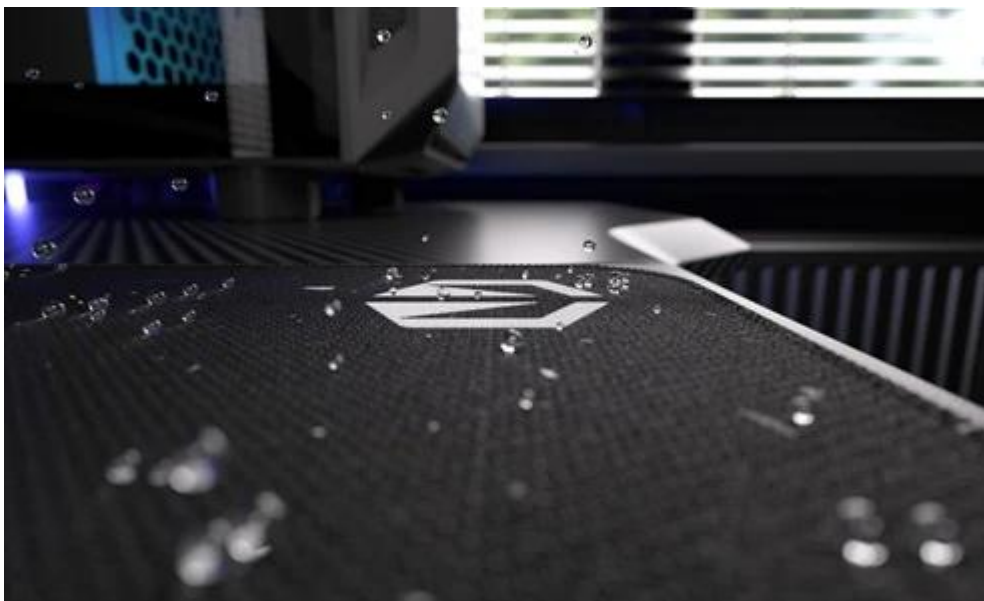

MYSEND5010

Part No.:

EY6B016

Záruka:

24 měs.

Stav:

Nové zboží

Popis**Endorfy Stoneflow Black XL - stylová estetika i praktické ovládání myši**

Elegantní podložka pod myš Endorfy Stoneflow Black XL, která je navržena pro každý pracovní i herní stůl. Velikost XL dosahuje **rozměrů 900 x 400 mm**, takže pokryje široký prostor pro pohodlný pohyb mši i umístění klávesnice. **Protiskluzová spodní vrstva** zajistí, že podložka pevně drží na místě, ať už zuřivě bojujete s firemními tabulkami, nebo virtuálními bossy.

Vnější povrch je navržen s ohledem na **optické i laserové senzory myši** a podporuje přesný a plynulý pohyb kurzoru. Současně je tato **tkanina odolná proti vlhkosti** a podporuje dlouhou životnost i snadnou údržbu. **Podložka pod myš Endorfy Stoneflow Black XL** má precizně prošité okraje, což **zabraňuje třepení** a dodává prémiový vzhled i po dlouhé době používání.