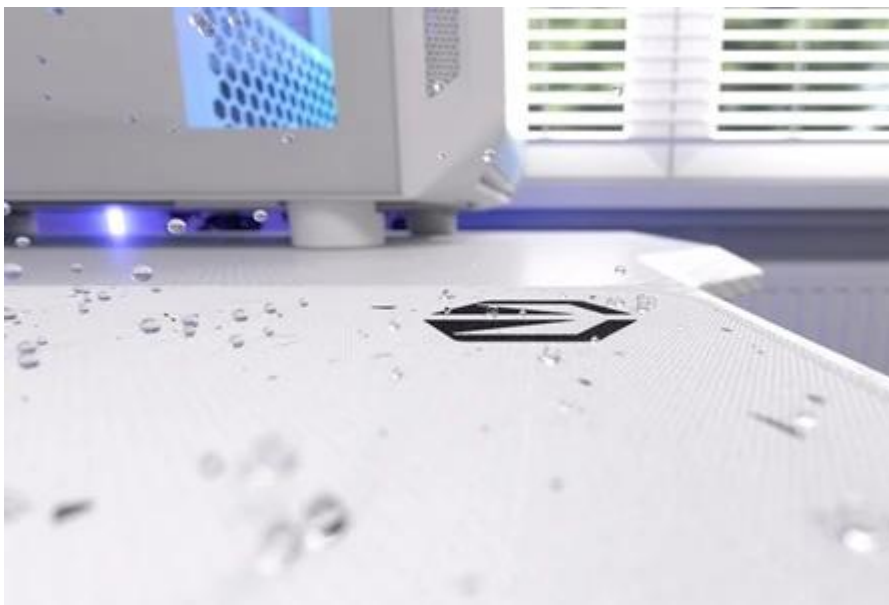

#### Endorfy Stoneflow White L - stylová estetika i praktické ovládání myši

**Elegantní podložka pod myš Endorfy Stoneflow White L**, která je navržena pro každý pracovní i herní stůl. Velikost L dosahuje **rozměrů 450 x 400 mm**, takže pokryje dostatek prostoru pro pohodlný a široký pohyb myši. **Protiskluzová spodní vrstva** zajistí, že podložka pevně drží na místě, ať už zuřivě bojujete s firemními tabulkami, nebo virtuálními bossy.

Vnější povrch je navržen s ohledem na **optické i laserové senzory myši** a podporuje přesný a plynulý pohyb kurzoru. Současně je tato **tkanina odolná proti vlhkosti** a podporuje dlouhou životnost i snadnou údržbu. **Podložka pod myš Endorfy Stoneflow White L** má precizně prošité okraje, což **zabraňuje třepení** a dodává prémiový vzhled i po dlouhé době používání.