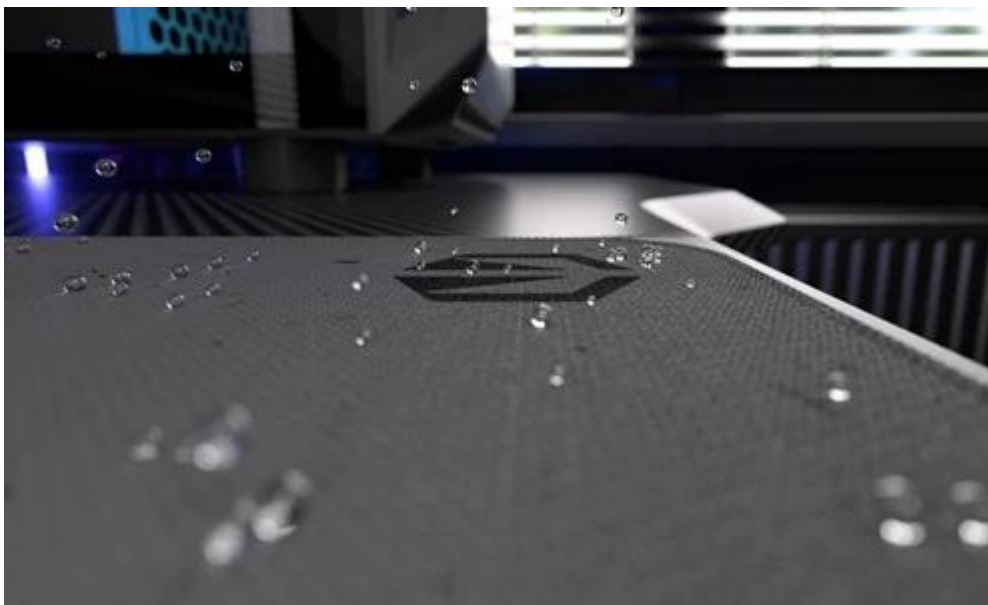

Endorfy Stoneflow Grey L - stylová estetika i praktické ovládání myši

Elegantní podložka pod myš Endorfy Stoneflow Grey L, která je navržena pro každý pracovní i herní stůl. Velikost L dosahuje **rozměrů 450 x 400 mm**, takže pokryje dostatek prostoru pro pohodlný a široký pohyb myši. **Protiskluzová spodní vrstva** zajistí, že podložka pevně drží na místě, ať už zuřivě bojujete s firemními tabulkami, nebo virtuálními bossy.

Vnější povrch je navržen s ohledem na **optické i laserové senzory myši** a podporuje přesný a plynulý pohyb kurzoru. Současně je tato **tkanina odolná proti vlhkosti** a podporuje dlouhou životnost i snadnou údržbu. **Podložka pod myš Endorfy Stoneflow Grey L** má precizně prošité okraje, což **zabraňuje třepení** a dodává prémiový vzhled i po dlouhé době používání.