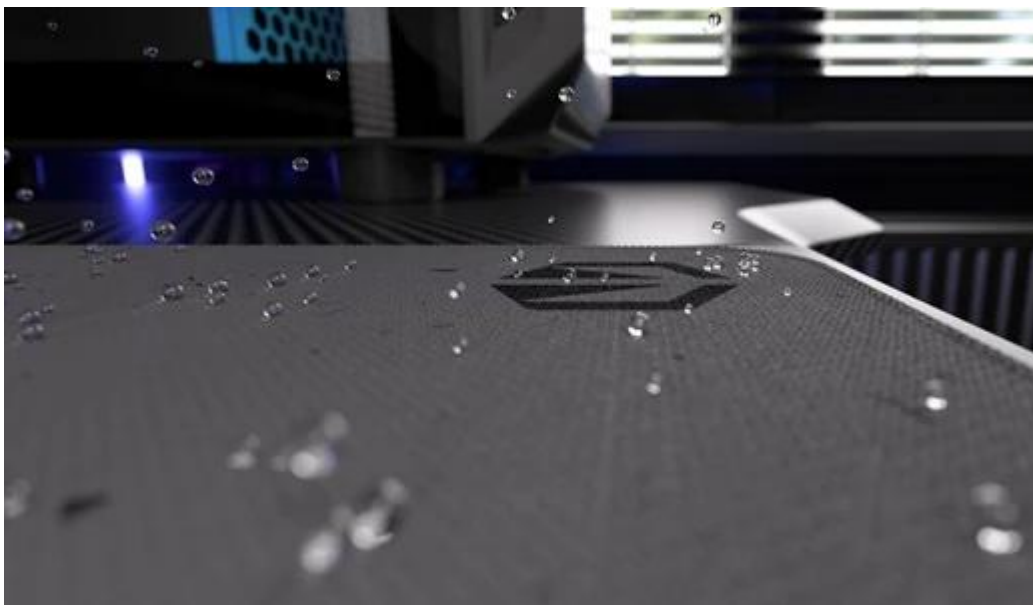

Elegantní podložka pod myš Endorfy Stoneflow Grex XL, která je navržena pro každý pracovní i herní stůl. Velikost XL dosahuje **rozměrů 900 x 400 mm**, takže pokryje široký prostor pro pohodlný pohyb mši i umístění klávesnice. **Protiskluzová spodní vrstva** zajistí, že podložka pevně drží na místě, ať už zuřivě bojujete s firemními tabulkami, nebo virtuálními bossy.

Vnější povrch je navržen s ohledem na **optické i laserové senzory myši** a podporuje přesný a plynulý pohyb kurzoru. Současně je tato **tkanina odolná proti vlhkosti** a podporuje dlouhou životnost i snadnou údržbu. **Podložka pod myš Endorfy Stoneflow Grey XL** má precizně prošité okraje, což **zabraňuje třepení** a dodává prémiový vzhled i po dlouhé době používání.

Barevné obšití ladí s potlaštěným vzorem a zároveň prodlužuje životnost podložky - bez třepení nebo odlupování okrajů, což bývá častým problémem u podložek bez šitého lemování. **Protiskluzová gumová spodní vrstva** zajišťuje stabilitu na stole i během rychlých pohybů. Povrch je **odolný proti vlhkosti**, snadno se čistí a zvládne běžné nároky každodenního používání.

- Velikost 900 × 400 × 3 mm poskytuje dostatek prostoru pro práci i hraní
- Tkanina odolná proti vlhkosti s minimalistickým terrazzo vzorem
- Barevné obšití okrajů chrání před třepením a odlupováním
- Protiskluzová gumová spodní vrstva zajišťuje stabilitu na stole
- Kompatibilní s optickými i laserovými senzory myši
- Snadná údržba díky povrchu odolnému vůči vlhkosti