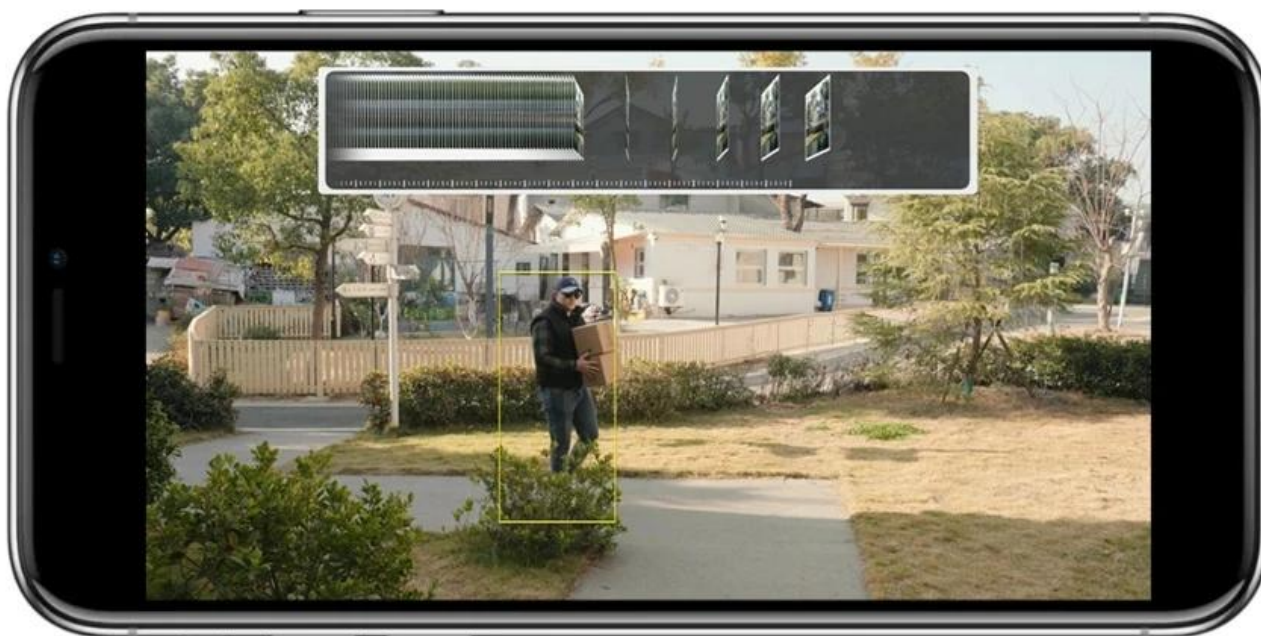

**Popis****Imou AOV Dual - non-stop ochrana a bezpečí**

**Bezdrátová kamera Imou AOV Dual** s dvojitým objektivem, která vám poskytne široký pohled bez slepých míst. Je navržena pro venkovní monitoring a spolu s chytrými funkcemi se postará o komplexní zabezpečení prostoru. Díky **duálnímu objektivu** (pevný a PT) IP kamera s **technologíí Always-on Video (AOV)** umožní maximální pokrytí prostoru a nepřetržité nahrávání.

**Celkové rozlišení 10Mpx** zajistí mimořádně ostrý a čistý obraz. **Imou AOV Dual** se vyznačuje pokročilou detekcí na základě **AI algoritmů**, takže bezchybně rozpoznává osoby a vozidla a efektivně eliminuje nežádoucí poplachy. **Chytré upozornění** tak reaguje výhradně na relevantní události. **Funkce nočního vidění s dosahem až 25 metrů** zajistí perfektní obraz ve dne i v noci.