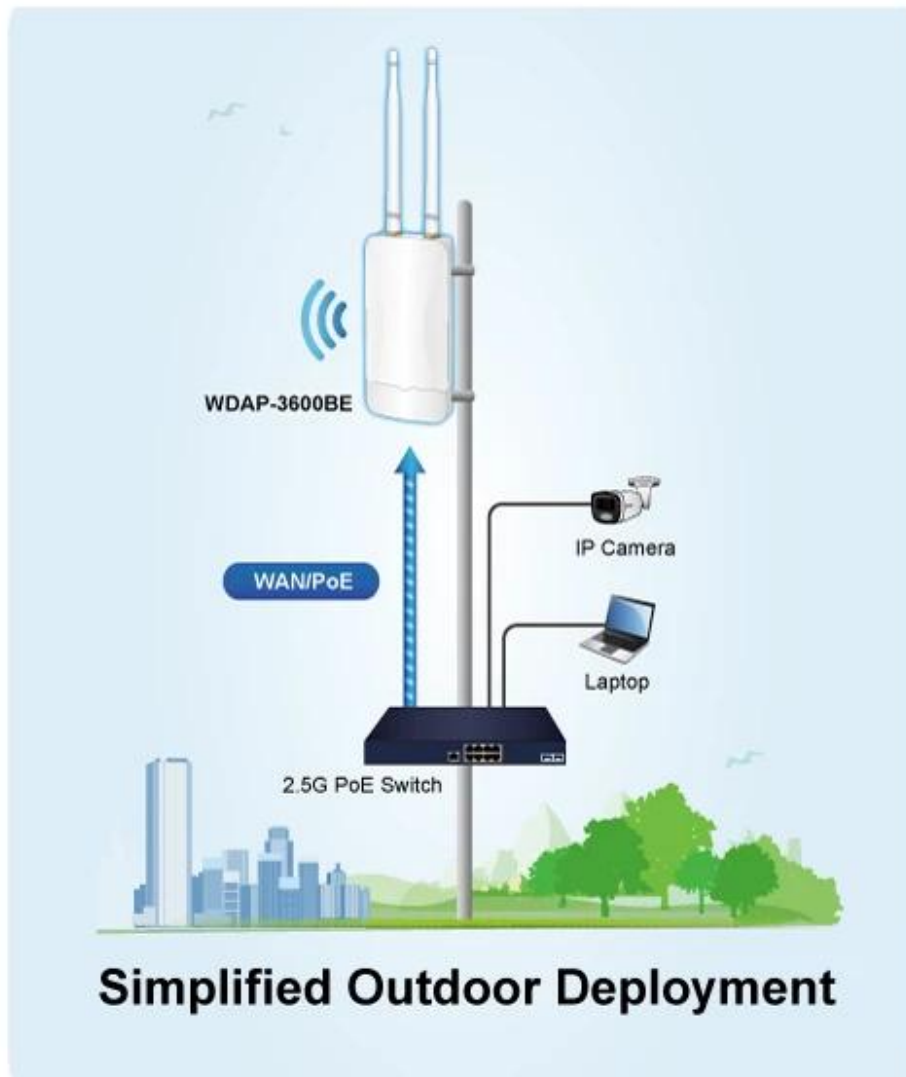

WPA3

Wi-Fi Security

WDAP-3600BE

Simplified Outdoor Deployment