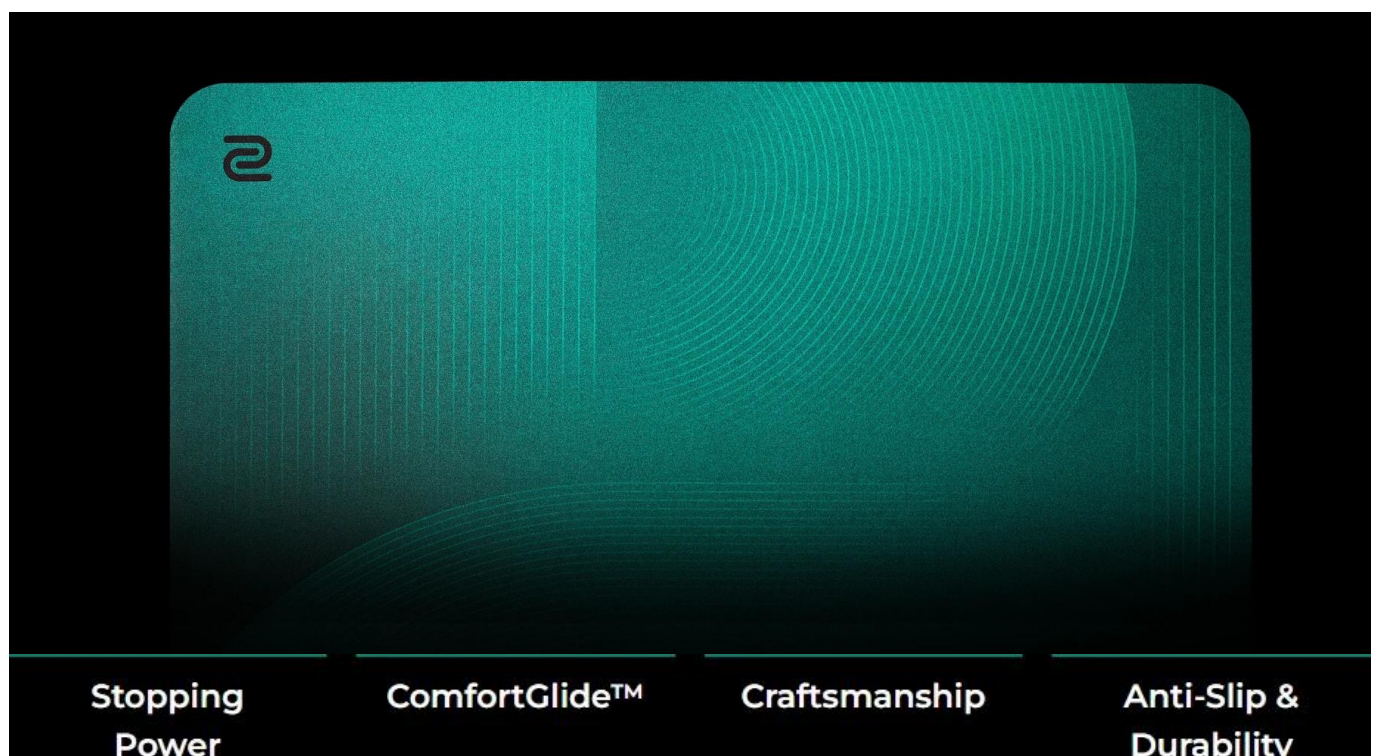

Profesionální herní podložka pod myš s technologií ComfortGlide™ pro esportové hráče.

Herní podložka **ZOWIE G-SR-SE Bi II** představuje vylepšenou verzi oblíbené série s důrazem na hladké plynulé pohyby při zachování přesné kontroly. Speciální technologie **ComfortGlide™** snižuje tření při pohybu myši, což umožňuje rychlejší reakce a pohodlnější ovládání při dlouhých herních sezeních.

Podložka disponuje **vylepšenou odolností proti vlhkosti**, díky které povrch zůstává suchý a nepřilnavý i při intenzivním používání. Tužší tkaní povrchu s barevným potiskem zajišťuje dlouhodobou odolnost a konzistentní vlastnosti klouzání i po častém používání. Uniformní gumová základna se střední měkkostí a **novou protiskluzovou úpravou** zaručuje stabilitu i při náročných herních manévrech.

- Technologie ComfortGlide™ pro hladké plynulé pohyby s minimálním třením při zachování stabilní kontroly

- Vylepšená odolnost proti vlhkosti zabraňuje přilnavému pocitu při používání
- Tužší tkáň povrchu s barevným potiskem pro dlouhodobou konzistenci
- Vysoce hustá základna z gumy se střední měkkostí pro stabilní podklad
- Nová protiskluzová základna minimalizuje pohyb podložky při manipulaci
- Nešité okraje pro pohodlné opření zápěstí a delší životnost