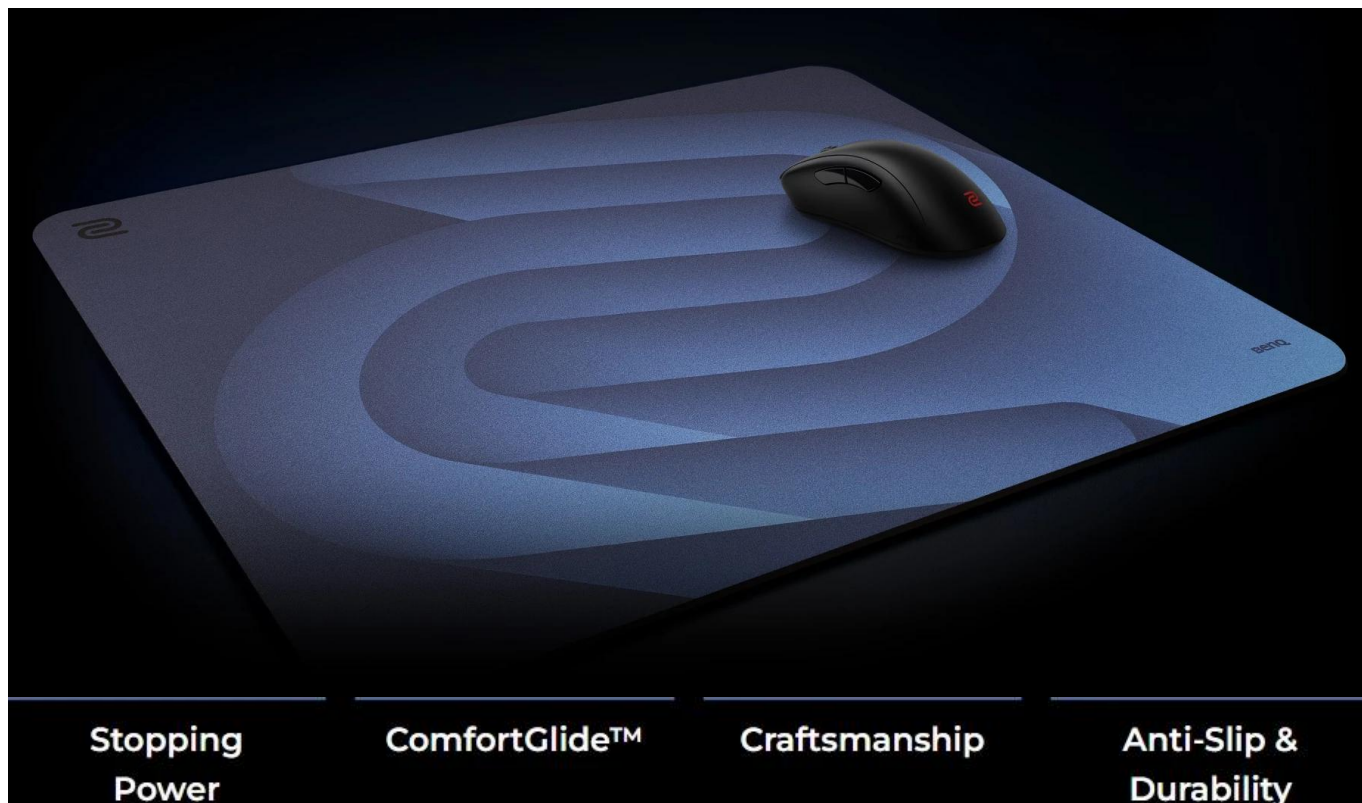

Profesionální herní podložka pod myš s technologií ComfortGlide™ pro esportové hráče.

Herní podložka **ZOWIE G-SR-SE BLUE II** představuje vylepšenou verzi oblíbené série s důrazem na hladké plynulé pohyby při zachování přesné kontroly. Speciální technologie **ComfortGlide™** snižuje tření při pohybu myši, což umožňuje rychlejší reakce a pohodlnější ovládání při dlouhých herních sezeních.

Podložka disponuje **vylepšenou odolností proti vlhkosti**, díky které povrch zůstává suchý a nepřilnavý i při intenzivním používání. Tužší tkaní povrchu s barevným potiskem zajišťuje dlouhodobou odolnost a konzistentní vlastnosti klouzání i po častém používání. Uniformní gumová základna se střední měkkostí a **novou protiskluzovou úpravou** zaručuje stabilitu i při náročných herních manévrech.

- Technologie ComfortGlide™ pro hladké plynulé pohyby s minimálním třením při zachování stabilní kontroly
- Vylepšená odolnost proti vlhkosti zabraňuje přilnavému pocitu při používání
- Tužší tkáň povrchu s barevným potiskem pro dlouhodobou konzistenci
- Vysoce hustá základna z gumy se střední měkkostí pro stabilní podklad
- Nová protiskluzová základna minimalizuje pohyb podložky při manipulaci
- Nešité okraje pro pohodlné opření zápěstí a delší životnost

Technologie: ComfortGlide™

Barva: modrá (BLUE)