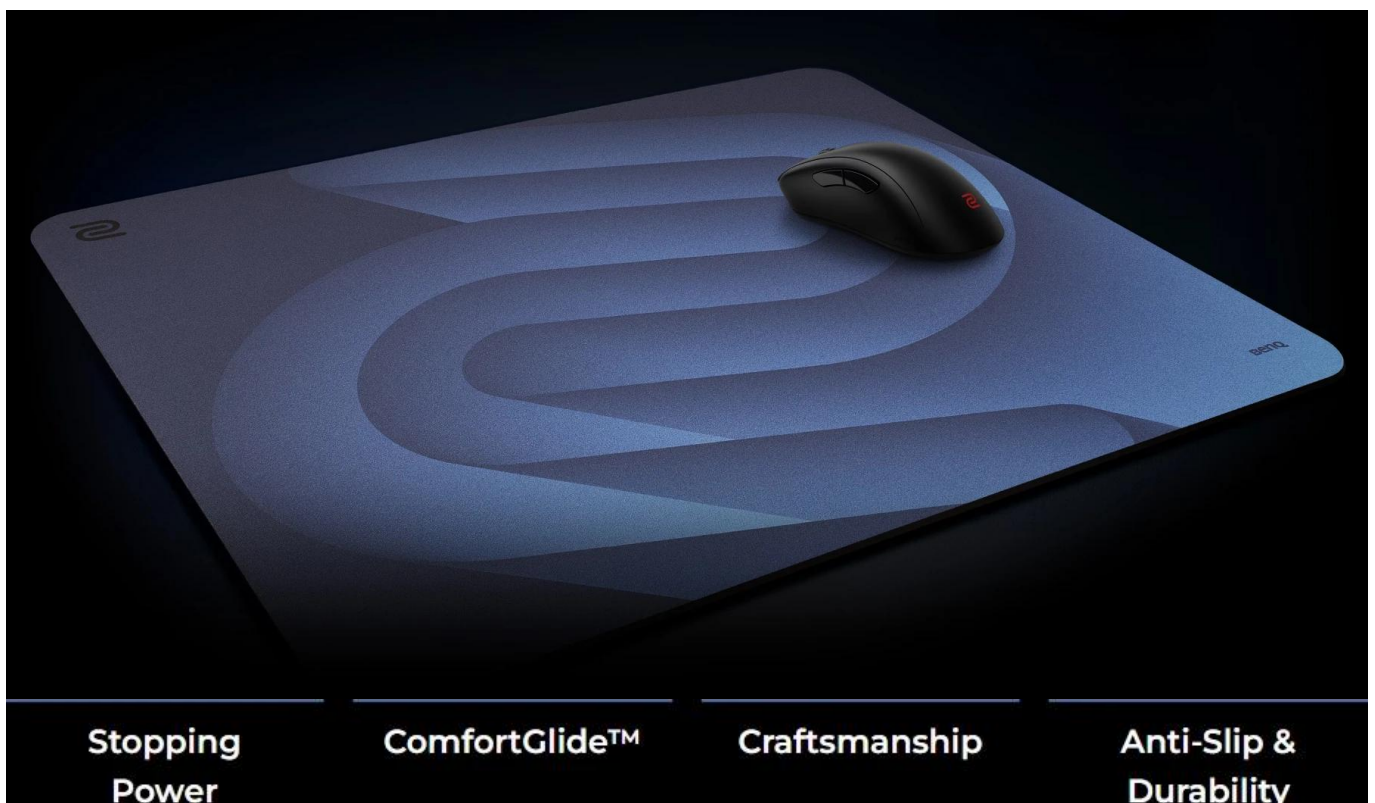

ZOWIE by BenQ H-SR-SE BLUE II Extra Large

Profesionální herní podložka pod myš s technologií ComfortGlide™ pro esportové hráče.

Herní podložka **ZOWIE H-SR-SE BLUE II** představuje vylepšenou verzi oblíbené série s důrazem na hladké plynulé pohyby při zachování přesné kontroly. Speciální technologie **ComfortGlide™** snižuje tření při pohybu myši, což umožňuje rychlejší reakce a pohodlnější ovládání při dlouhých herních sezeních.

Podložka disponuje **vylepšenou odolností proti vlhkosti**, díky které povrch zůstává suchý a nepřilnavý i při intenzivním používání. Tužší tkaní povrchu s barevným potiskem zajišťuje dlouhodobou odolnost a konzistentní vlastnosti klouzání i po častém používání. Uniformní gumová základna se střední měkkostí a **novou protiskluzovou úpravou** zaručuje stabilitu i při náročných herních manévrech.

- Technologie ComfortGlide™ pro hladké plynulé pohyby s minimálním třením při zachování stabilní kontroly
- Vylepšená odolnost proti vlhkosti zabraňuje přilnavému pocitu při používání
- Tužší tkáň povrchu s barevným potiskem pro dlouhodobou konzistenci
- Vysoce hustá základna z gumy se střední měkkostí pro stabilní podklad
- Nová protiskluzová základna minimalizuje pohyb podložky při manipulaci
- Nešité okraje pro pohodlné opření zápěstí a delší životnost

Technologie: ComfortGlide™

Barva: modrá (BLUE)