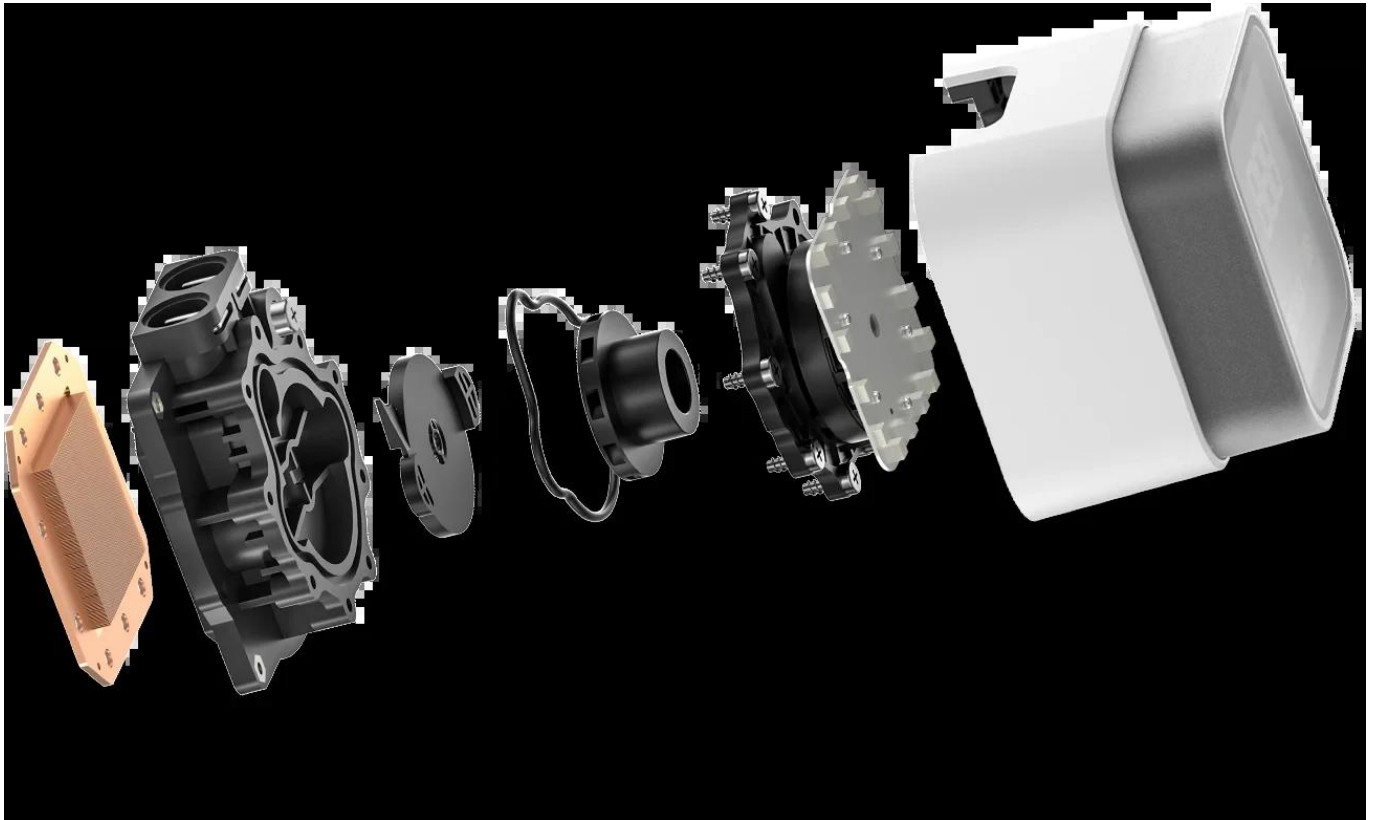

DEEPCOOL LQ360 ULTRA ARGB BÍLÝ

Cena celkem:	2 587 Kč (bez DPH: 2 138 Kč)
Běžná cena:	2 845 Kč
Ušetříte:	259 Kč
Kód zboží:	CHLDPC1360
Part No.:	R-LQ360-WHASMCM-G-1
Záruka:	36 měs.
Stav:	Nové zboží

Popis

DEEPCOOL LQ360 Ultra ARGB bílý

Výkonné AIO vodní chlazení s pokročilou 6. generací čerpadla a LCD displejem pro maximální chlazení a vizuální efekt.

Model **LQ360 ULTRA ARGB WH** přináší významná vylepšení v oblasti chladicího výkonu díky nejnovější **6. generaci vodního čerpadla** s 3fázovým, 6slotovým, 4pólovým motorem a FOC řízením. Čerpadlo pracuje v rozsahu **2500-3400 RPM** a zajišťuje tichý a efektivní provoz. Rozšířená měděná základna a optimalizovaná geometrie mikrožeber maximalizuje přenos tepla pro vysoký chladicí výkon.

Součástí je **segmentovaný LCD displej** s aktivní plochou 53,9 × 49,15 mm, který zobrazuje provozní informace v reálném čase. Magnetický kryt čerpadla umožňuje **snadnou montáž bez náradí a 360° rotaci** pro perfektní zarovnání v jakékoliv sestavě. Precizně navržený pogo pin kontakt zajišťuje spolehlivé spojení. Kompletní sadu doplňují tři **FL12 ventilátory** s ARGB podsvícením a Fluid Dynamic Bearings pro tichý a dlouhodobý provoz.

- 6. generace vodního čerpadla s 3fázovým motorem a FOC řízením pro efektivní a tichý chod (2500–3400 RPM \pm 10 %)
- Segmentovaný LCD displej s aktivní plochou 53,9 × 49,15 mm zobrazující provozní informace v reálném čase
- Magnetický kryt čerpadla s možností 360° rotace a montáže bez nářadí díky pogo pin kontaktu
- Tři FL12 ventilátory s ARGB podsvícením, FDB ložiskem a rozsahem otáček 500–2150 RPM pro průtok vzduchu až 55 CFM
- Patentovaná Anti-Leak technologie s interním ventilem regulujícím tlak a snižujícím riziko úniku
- Hliníkový radiátor o rozměrech 402 × 120 × 27 mm s hadicemi o délce 410 mm
- Software DeepCreative pro kompletní ovládání, monitoring systému a synchronizaci ARGB podsvícení
- Kompatibilita s Intel LGA1851/1700/1200/115X a AMD AM5/AM4 platformami včetně montážního materiálu