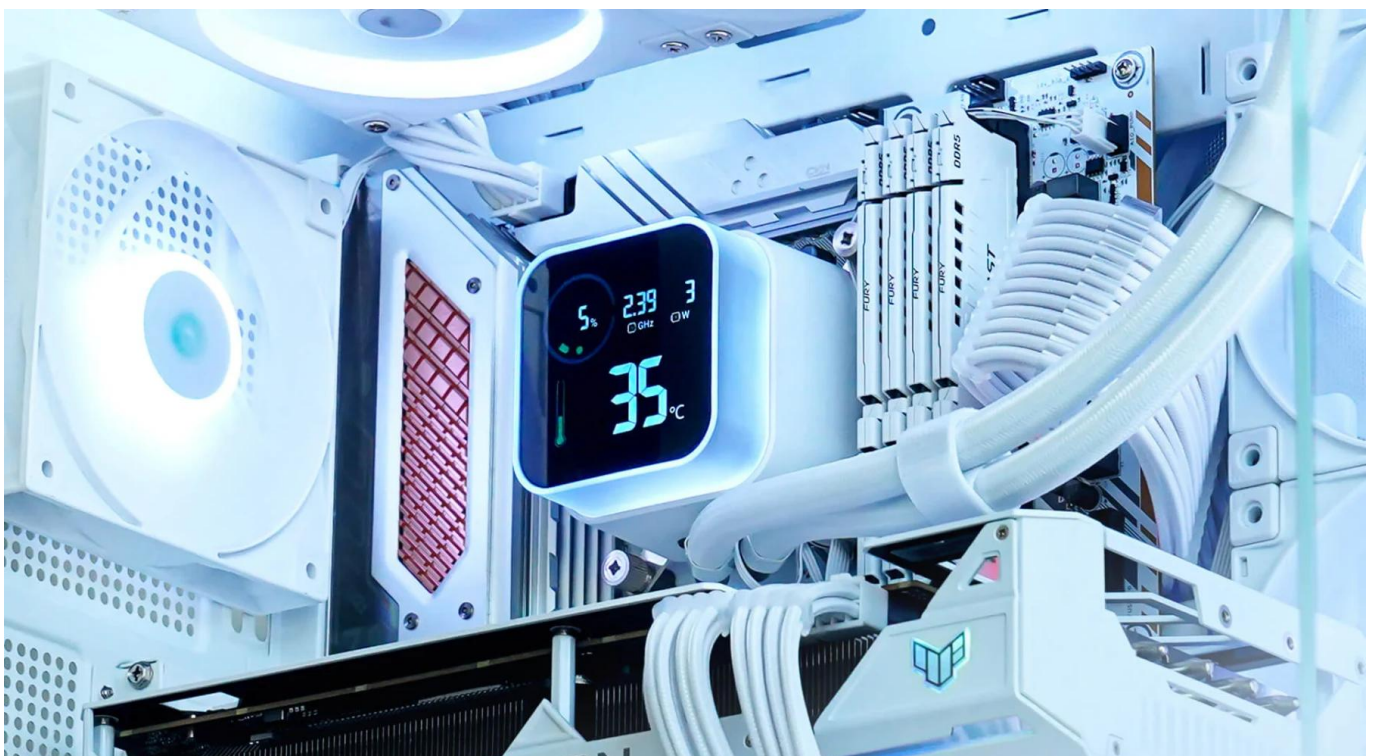

Součástí je **segmentovaný LCD displej** s aktivní plochou 53,9 × 49,15 mm, který zobrazuje provozní informace v reálném čase. Magnetický kryt čerpadla umožňuje **snadnou montáž bez náradí a 360° rotaci** pro perfektní zarovnání v jakékoliv sestavě. Precizně navržený pogo pin kontakt zajišťuje spolehlivé spojení. Kompletní sadu doplňují tři **FL12 ventilátory** s ARGB podsvícením a Fluid Dynamic Bearings pro tichý a dlouhodobý provoz.

- 6. generace vodního čerpadla s 3fázovým motorem a FOC řízením pro efektivní a tichý chod (2500–3400 RPM \pm 10 %)
- Segmentovaný LCD displej s aktivní plochou 53,9 × 49,15 mm zobrazující provozní informace v reálném čase
- Magnetický kryt čerpadla s možností 360° rotace a montáže bez nářadí díky pogo pin kontaktu
- Tři FL12 ventilátory s ARGB podsvícením, FDB ložiskem a rozsahem otáček 500–2150 RPM pro průtok vzduchu až 55 CFM
- Patentovaná Anti-Leak technologie s interním ventilem regulujícím tlak a snižujícím riziko úniku
- Hliníkový radiátor o rozměrech 402 × 120 × 27 mm s hadicemi o délce 410 mm
- Software DeepCreative pro kompletní ovládání, monitoring systému a synchronizaci ARGB podsvícení
- Kompatibilita s Intel LGA1851/1700/1200/115X a AMD AM5/AM4 platformami včetně montážního materiálu