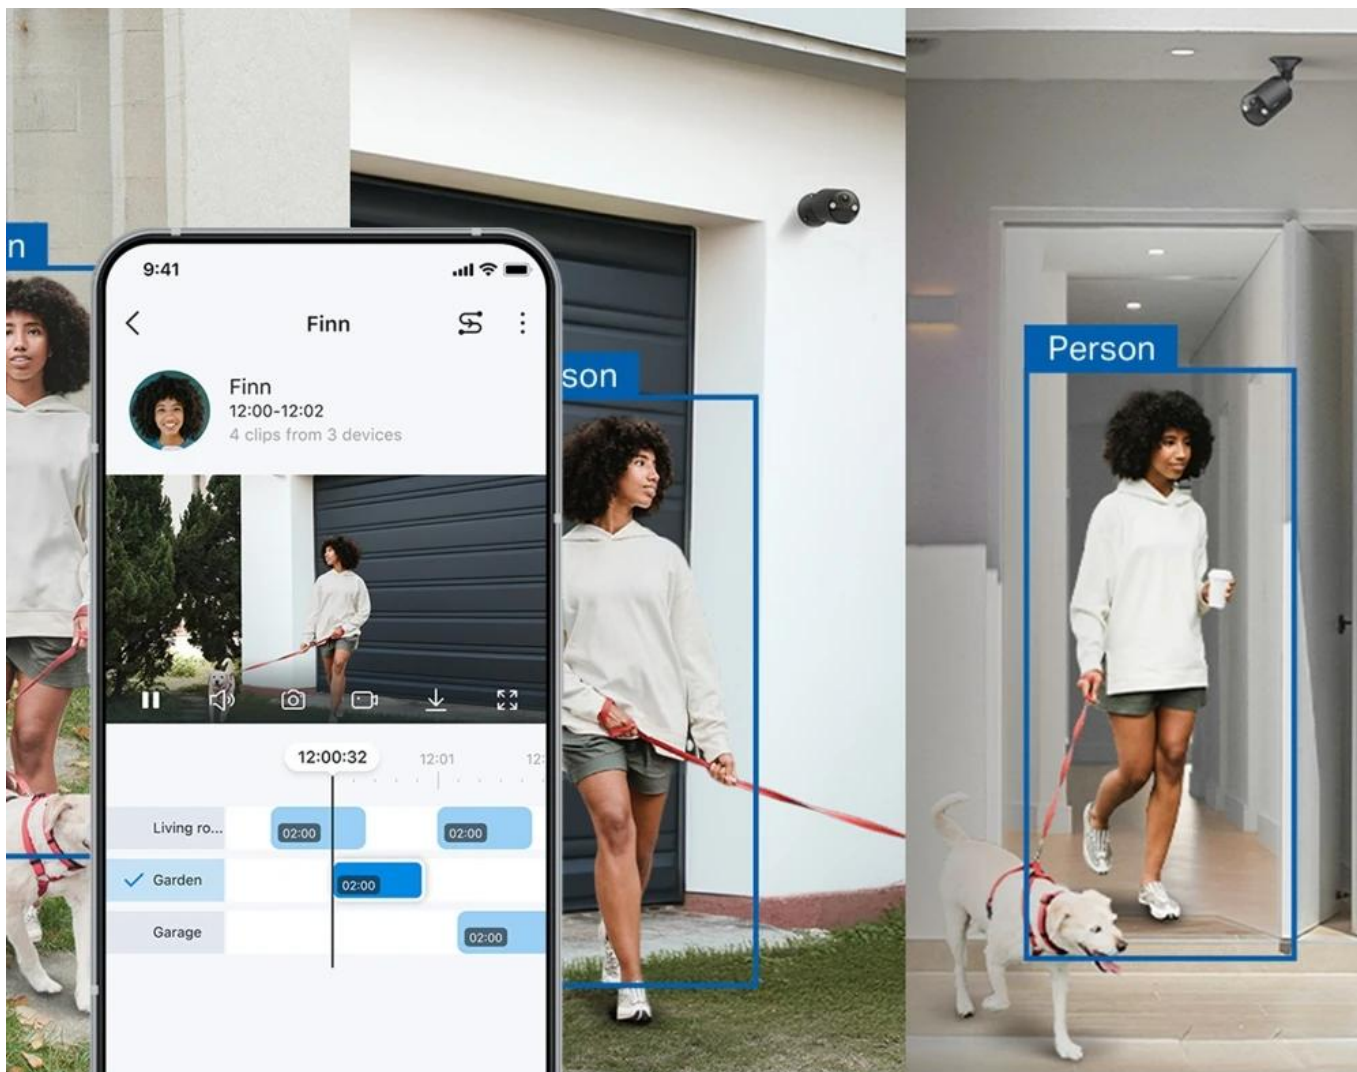

Zařízení je vybaveno pokročilým **AI procesorem**, který umožňuje rozpoznávání obličejů a inteligentní detekci osob, domácích zvířat a vozidel. Integrovaná **110dB siréna** zajišťuje efektivní odstrašení narušitelů. Jako **Matter kontroler a bridge** podporuje protokol Matter 1.1 a umožňuje integraci Matter-certifikovaných zařízení do ekosystému Tapo i jejich propojení s dalšími Matter-kompatibilními platformami jako Amazon Alexa nebo Google Home.

## Face management

View and manage the identities of individuals recorded by your camera efficiently.

tapo

up to **99%**  
accuracy

## AI-Enhanced Accuracy

Enhance connected cameras with smart AI and improve detection accuracy.

tapo

- Kapacita až 16 kamer a 64 senzorů s podporou Tapo a Matter-certifikovaných zařízení
- Lokální šifrované úložiště 16 GB eMMC rozšiřitelné o 2,5" SATA disk až na 16 TB
- Pokročilá AI detekce s rozpoznáváním obličejů, osob, zvířat a vozidel pro přesné filtrování poplachů
- HDMI výstup pro sledování až 4 kamer současně na velkoplošné obrazovce v reálném čase
- Integrovaná 110dB siréna s možností automatického spuštění při detekci narušitele
- Matter kontroler s protokolem 1.1 a Matter bridge pro propojení s Amazon Alexa a Google Home
- Offline záznam zajišťuje kontinuální ukládání i při výpadku internetového připojení
- Mikrofon a reproduktor pro obousměrnou komunikaci s návštěvníky u videozvonků
- USB-C port s výstupem 5V/1,5A pro nabíjení kompatibilních zařízení a USB port pro sdílení dat v síti
- Vícevrstvé šifrování AES 128bit a TLS 1.2 pro maximální ochranu soukromí

## Face Tracking

Displays the movement of individuals across different camera views within one app interface.

tapo