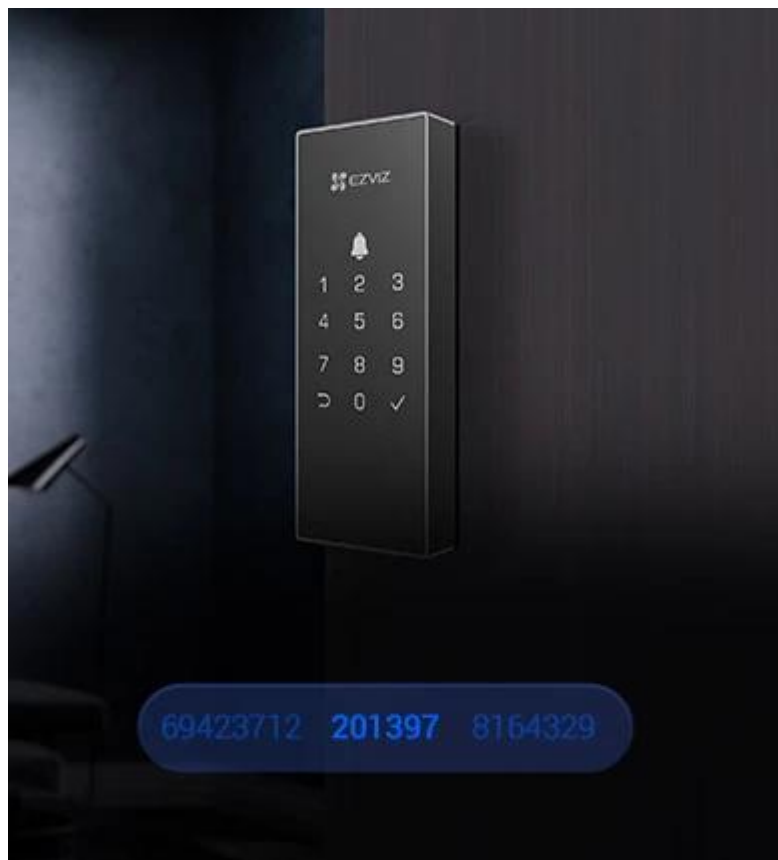

Popis**EZVIZ DL03 Digital Smart Rim Lock****Moderní digitální zámek s chytrými funkcemi pro bezklíčový přístup do vašeho domova.**

Chytrý zámek **EZVIZ DL03 Digital** přináší pohodlí dálkového ovládání a správy přístupu přímo z vašeho smartphonu. Díky integrované **Wi-Fi 2,4 GHz** se připojuje přímo k domácí síti **bez nutnosti dodatečného hubu**, což výrazně zjednodušuje instalaci i používání. Zámek podporuje **až 50 různých přístupových kódů** a umožňuje vytváření dočasných kódů s platností až 1 rok, což je ideální pro návštěvy, pronájmy nebo pravidelné služby.

Bezpečnost zajišťuje **anti-peeping funkce** pro ochranu proti odhalení kódu, **alarm při neoprávněné manipulaci** a možnost **nouzového napájení přes USB-C** v případě vybití baterie. Zámek lze integrovat s vybranými **kamerami EZVIZ** (H6c, C6N, CP1, TY1, TY2, H3, C8W) pro automatické nahrávání videa při otevření dveří. Robustní konstrukce z **hliníku a plastu** zajišťuje vysokou odolnost a dlouhou životnost.

- Přímé Wi-Fi připojení 2,4 GHz bez nutnosti samostatného hubu pro snadnou instalaci a ovládání
- Dálkové odemykání a správa přístupu přes mobilní aplikaci EZVIZ
- Podpora až 50 přístupových kódů (6-10 číslic) a dočasných kódů s platností až 1 rok
- Anti-peeping funkce umožňuje zadání náhodných číslic před i za skutečným kódem
- Automatické zamykání, kontrola stavu zámku a upozornění na otevřené dveře
- Alarm při neoprávněné manipulaci a opakovaném zadání nesprávného kódu (5 pokusů za 5 minut = blokáce na 3 minuty)
- Nouzové napájení přes USB-C konektor při vybití čtyř AA baterií
- Integrace s vybranými kamerami EZVIZ pro automatické nahrávání při otevření dveří