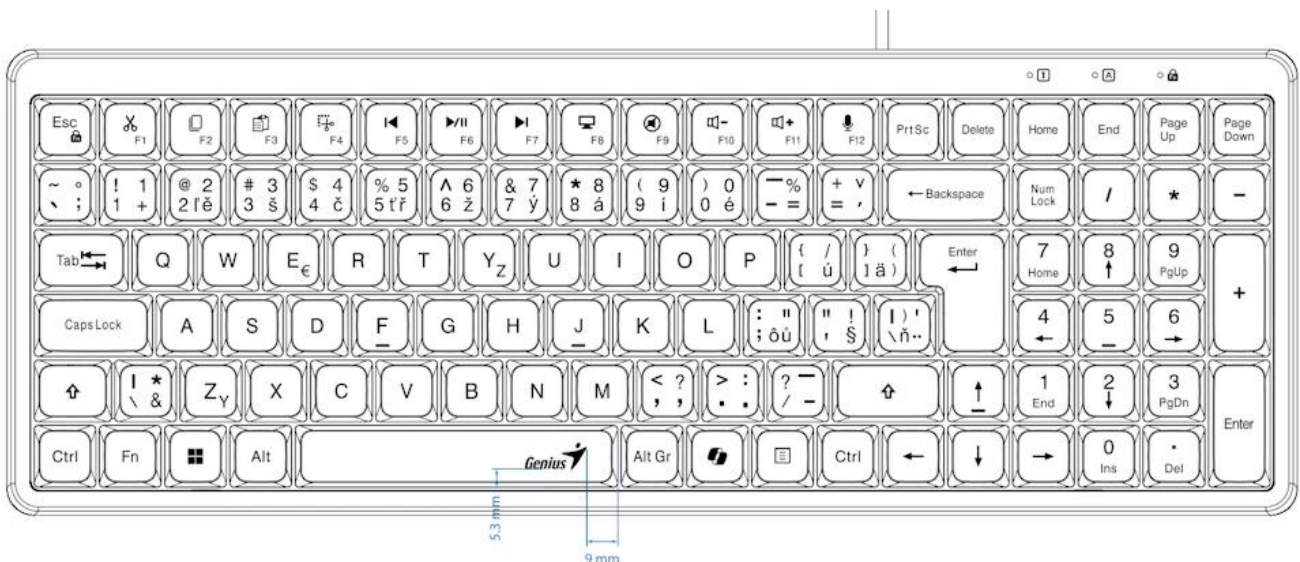

GENIUS LUXEMATE 120

Cena celkem:	245 Kč (bez DPH: 203 Kč)
Běžná cena:	270 Kč
Ušetříte:	25 Kč
Kód zboží:	KEYG16255
Part No.:	31310059403
Záruka:	24 měs.
Stav:	Nové zboží

Popis**Genius LuxeMate 120**

Kompaktní kancelářská klávesnice s retro klávesami a dedikovanými tlačítky pro Copilot AI.

Pozor, fotografie klávesnice jsou pouze ilustrativní! Tento model disponuje CZ+SK layoutem, správné rozvržení (s krátkým levým Shiftem) naleznete na tomto obrázku:

Klávesnice **Genius LuxeMate 120** kombinuje stylový design s pohodlnými **retro klávesami ve stylu psacího stroje** a praktickými zkratkovými tlačítky pro moderní produktivitu. Dedikovaná oblast rychlých kláves zahrnuje funkce pro **Copilot AI** (včetně aktivace mikrofonu), editační nástroje jako **Cut, Copy, Paste a SnipPaste** a kompletní ovládání médií.

Kompaktní design s **numerickou částí** šetří místo na pracovním stole, zatímco **USB připojení plug-and-play** zajišťuje okamžitou funkčnost bez nutnosti instalace ovladačů. Funkce **FN Lock** umožňuje přepínání mezi horními klávesami a funkcemi F1-F12.

ZÁKLADNÍ SPECIFIKACE

Typ kláves: retro klávesy ve stylu psacího stroje

Rozhraní: USB

Délka kabelu: 1,5 m

Hmotnost: 587 g

Rozměry: 375,83 × 135,25 × 32 mm

Barva: černá

Kompatibilita: Windows® 10, 11 nebo novější, macOS X 10.8 nebo novější