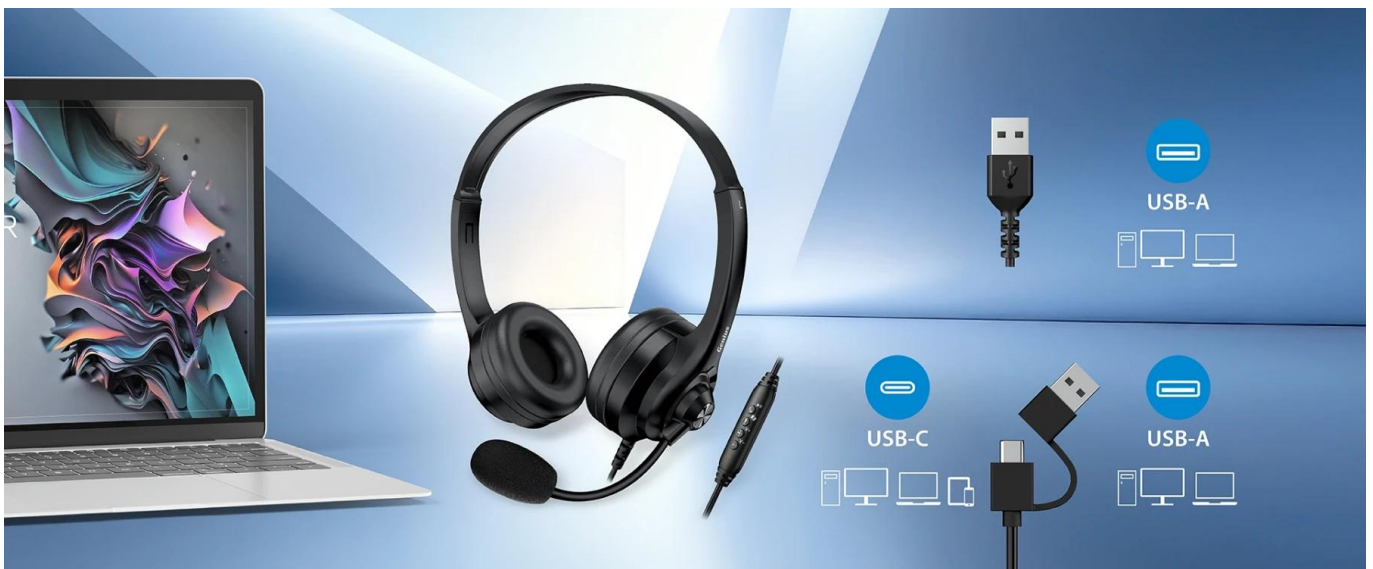

Model **HS-235U AI** nabízí univerzální **USB + USB-C duální konektor** pro snadné připojení k počítačům, notebookům i mobilním zařízením bez nutnosti adaptérů. Sluchátka jsou vybavena kvalitními **40mm měniči** s citlivostí **114 ± 3 dB** a **všesměrovým mikrofonom** s citlivostí **-54 ± 3 dB** pro čistý přenos hlasu při videohovorech a online schůzkách.

- Duální USB-A + USB-C konektor pro univerzální kompatibilitu s různými zařízeními
- 40mm dynamické měniče s impedancí 32 Ω ± 15 % a citlivostí 114 ± 3 dB
- Všesměrový mikrofón s citlivostí -54 ± 3 dB pro čistý přenos hlasu
- Rychlá aktivace Microsoft Copilot dlouhým stiskem tlačítka (2 sekundy)
- Integrované ovládním hlasitosti, přehrávání/pauzy a ztlumení mikrofonu s LED indikací
- Široký frekvenční rozsah 20 Hz - 20 kHz pro kvalitní reprodukci zvuku
- Plug & Play připojení bez nutnosti instalace ovladačů
- Dlouhý 2,4metrový kabel pro pohodlné používání

Ergonomie a konstrukce

Kompaktní design s nízkou hmotností přibližně **90 g** zajišťuje pohodlné nošení i při dlouhodobém používání. Černé provedení ladí s moderními pracovními stanicemi.

ZÁKLADNÍ SPECIFIKACE

**In-line
Control**

**Light
Weight**

**USB-A • USB-A+C
Optional Plug & Play**

**Calls &
Music**