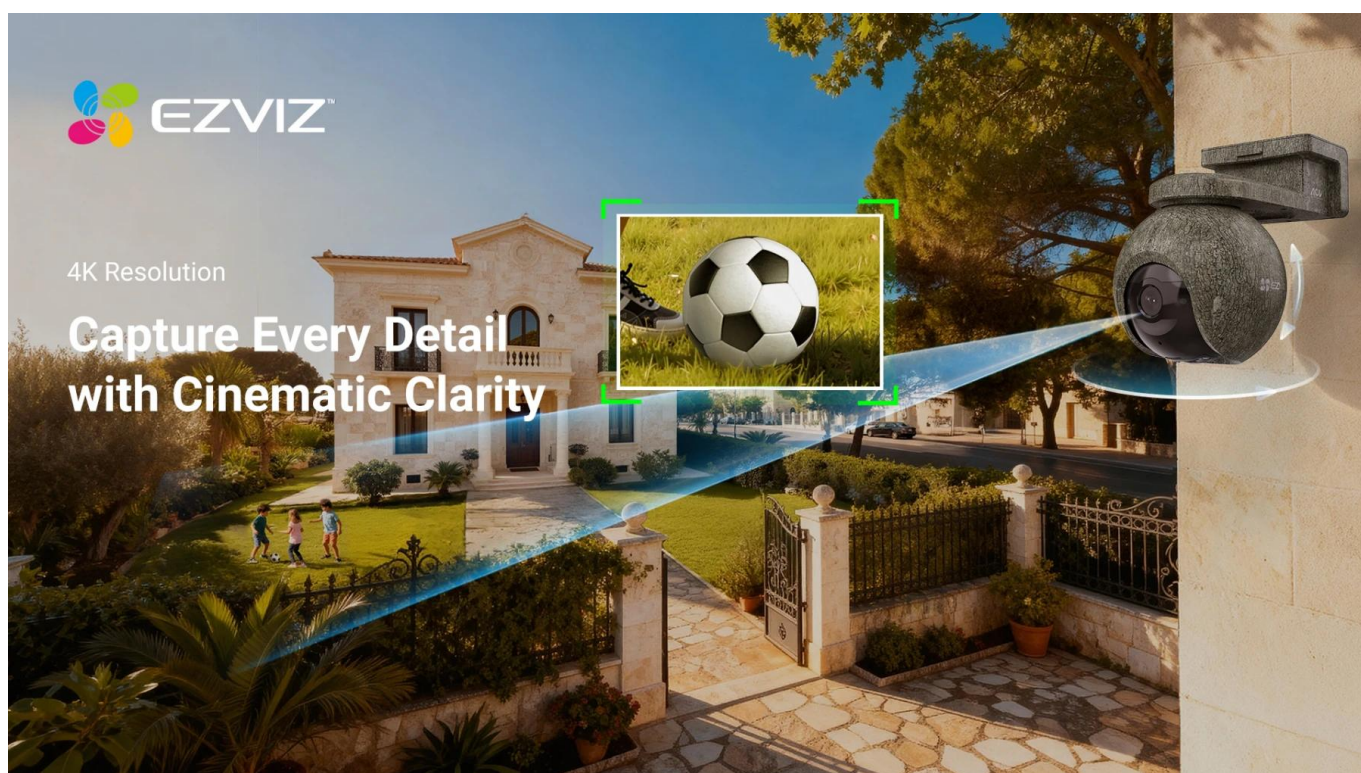

technologie umožňuje detekci pohybu až na vzdálenost **25 metrů ve dne a 12 metrů v noci**, což výrazně převyšuje standardní PIR senzory s dosahem 9 metrů. Kamuflažní design zajišťuje nenápadné začlenění do přírodního prostředí.

- 4K rozlišení s 8Mpx CMOS senzorem 1/2,8" a světelností F1.2 pro detailní záběry i za šera
- Duální konektivita 4G LTE (FDD/TDD) a Wi-Fi 6 s automatickým přepínáním podle dostupnosti signálu
- AI detekce lidí, vozidel a více než 20 druhů zvířat* s přizpůsobitelnými detekčními zónami
- 8W solární panel s monokrystalickými články a účinností $\geq 22\%$ pro nepřetržitý provoz již při 2 hodinách slunečního svitu denně
- Režim Always-On Video 2.0 s AOV technologií pro celodenní nahrávání s dosahem detekce až 25 metrů
- GPS lokalizace kamery s přesným určením polohy v otevřeném terénu
- 940nm infračervené LED diody bez viditelného záblesku pro noční vidění do 15 metrů bez vyrušování zvířat
- Inteligentní sledování pohybu s automatickým zamykáním na detekované osoby
- Obousměrná audio komunikace s možností přednahrávaných hlasových zpráv a aktivní obrana sirénou a stroboskopickým světlem
- Podpora microSD karet o kapacitě až 512 GB a cloudového úložiště EZVIZ CloudPlay (na základě předplatného) s H.265 kompresí

*Pro využití detekce divokých zvířat je nutné dokoupit předplatné v aplikaci EZVIZ. Funkce rozpoznává až 21 druhů zvířat a je dostupná pouze ve vybraných zemích.

AOV technologie pro maximální dosah detekce

Pokročilá technologie Always-On Video 2.0 kombinuje časově nelineární nahrávání s detekcí pohybu. V klidovém režimu kamera pořizuje snímky v nastavitelných intervalech a vytváří z nich plynulé časově nelineární video. Při detekci pohybu automaticky přepne na normální video s plnou snímkovou frekvencí 15 fps. Dosah detekce až 25 metrů ve dne a 12 metrů v noci výrazně převyšuje běžné PIR senzory.

Inteligentní vyvážení expozice

Funkce Balanced Image Exposure automaticky upravuje jas a zesílení obrazu podle světelných podmínek. V tmavých oblastech zvyšuje citlivost pro lepší viditelnost detailů, zatímco u přesvětlených partií snižuje jas pro vyvážený obraz bez přepálených míst.

Kompatibilita a ovládání

Kamera podporuje integraci s Amazon Alexa a Google Assistant pro hlasové ovládání. Správa probíhá přes mobilní aplikaci EZVIZ dostupnou pro iOS a Android. Pro připojení přes 4G síť je nutná nano SIM karta s aktivním datovým tarifem.

Obsah balení

Kamera EB8 Pro Ranger, solární panel 8 W, montážní šablona, nastavitelný montážní držák, 2x stahovací páska, adaptér pro