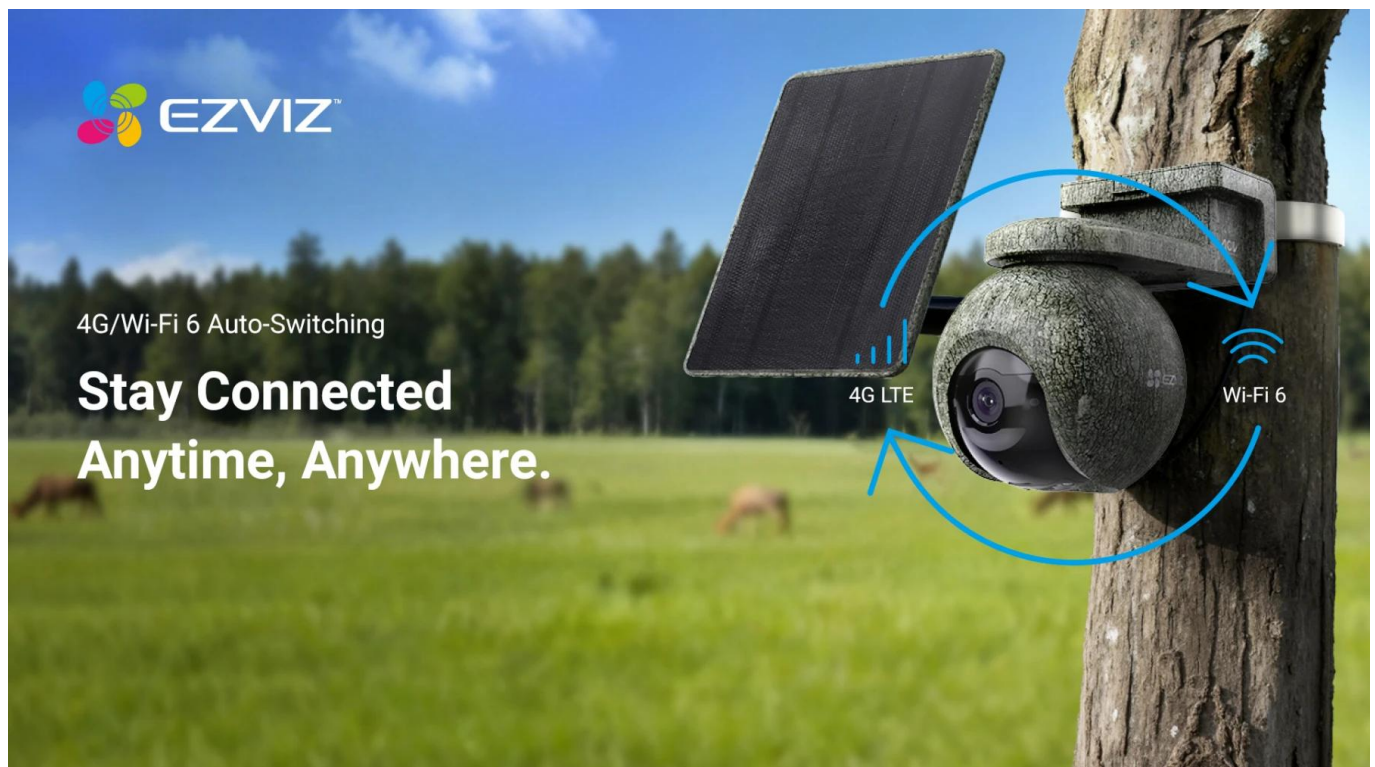

## EZVIZ EB8 PRO RANGER KIT

Cena celkem:	<b>7 302 Kč</b> <b>(bez DPH: 6 035 Kč)</b>
Běžná cena:	<b>8 032 Kč</b>
Ušetříte:	<b>730 Kč</b>
Kód zboží:	KIPEZV1130
Part No.:	CS-EB8/SP-R200-CF(4K W4GA)
Záruka:	24 měs.
Stav:	Nové zboží

## EZVIZ EB8 Pro Ranger KIT

**Profesionální 4K bezpečnostní kamera s duální konektivitou 4G a Wi-Fi pro dálkový monitoring divočiny i majetku.**

Představujeme kompletní bezpečnostní set určený pro náročné venkovní podmínky. Kamera **EB8 Pro Ranger** s rozlišením **4K (3840 x 2160 px)** nabízí panoramatický rozsah **340° (otáčení) a 75° (náklon)** pro maximální pokrytí sledované oblasti. Díky **duální konektivitě 4G LTE a Wi-Fi 6 (802.11ax)** zůstanete ve spojení i v odlehlých lokalitách bez dostupné Wi-Fi sítě. Kamera automaticky přepíná mezi sítěmi podle dostupnosti signálu.