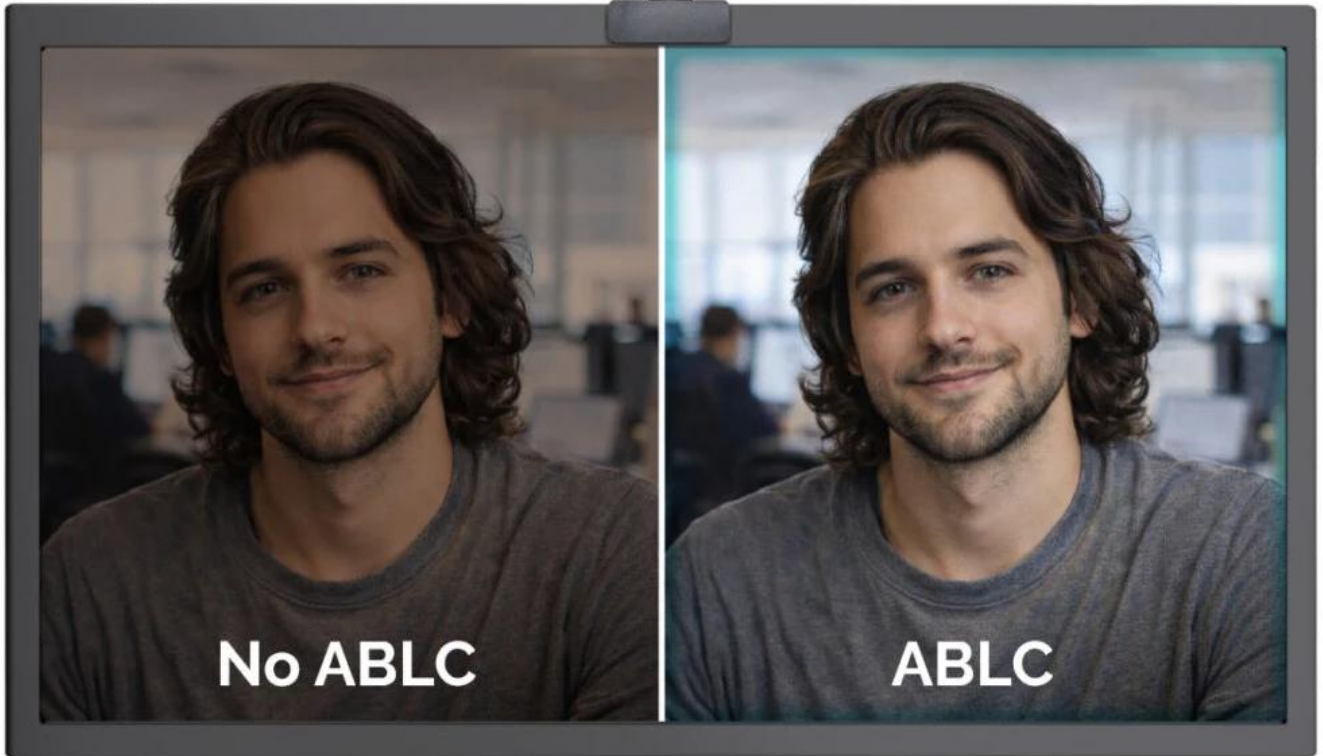

Automatic Black Level Control (ABLC)