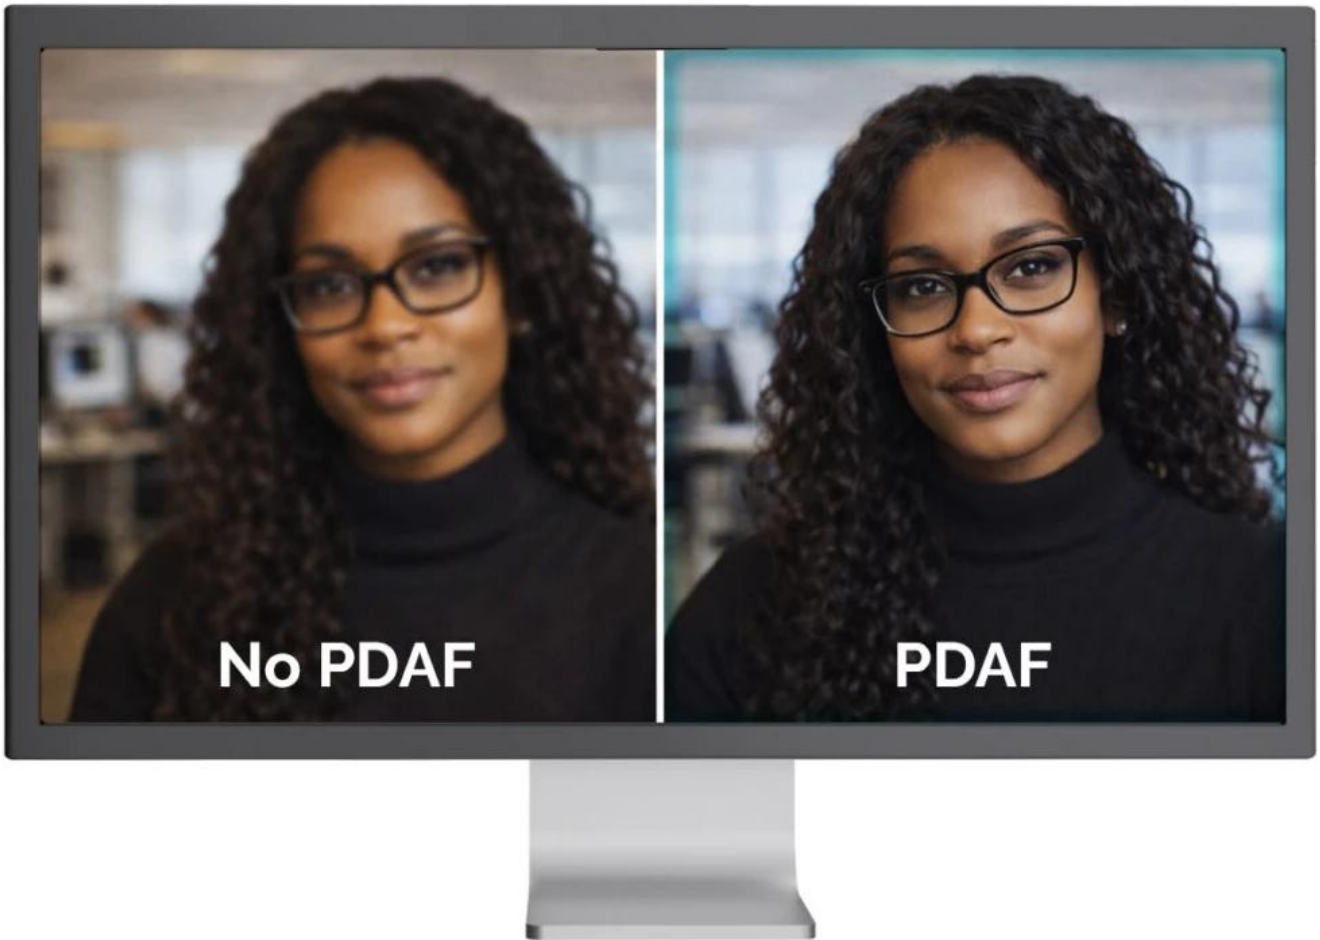

Phase Detection Autofocus (PDAF)