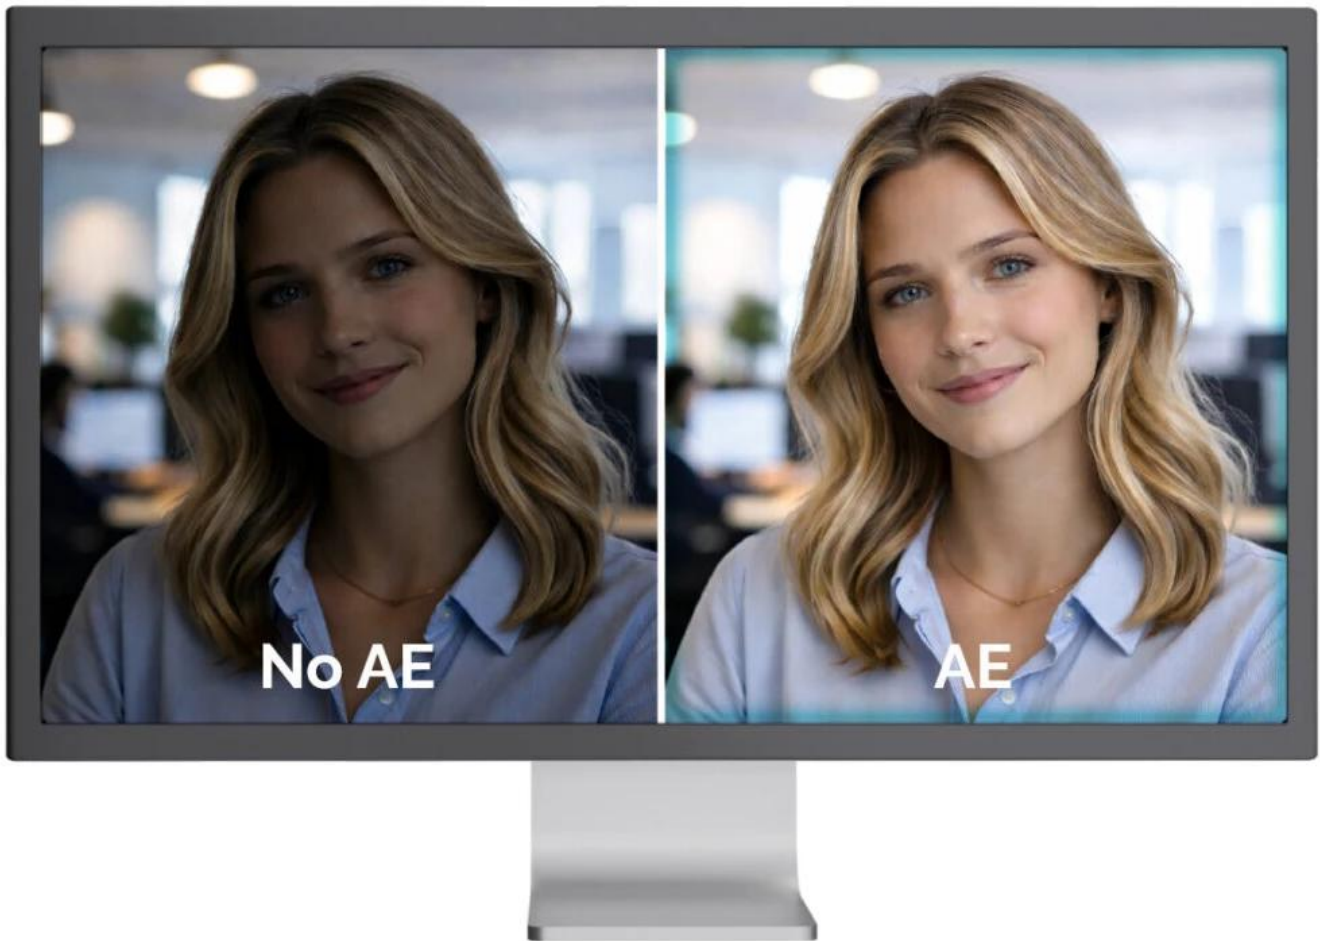

Webkamera **SOLOMON 500** je navržena pro uživatele, kteří požadují více než jen vysoké rozlišení. Kromě **4K kvality obrazu** a vynikajícího podání barev nabízí technologii **PDAF (Phase Detection Auto Focus)** pro rychlé, přesné a stabilní ostření. PDAF zajišťuje ostrý obraz i v případě, že se uživatel pohybuje nebo mění vzdálenost od kamery, čímž eliminuje nepříjemné „hledání ostrosti“ typické pro běžné webkamery.

Phase Detection Autofocus (PDAF)

Automatic Exposure (AE)

Automatic White Balance (AWB)

Ve spojení se **dvěma integrovanými mikrofony** s dosahem snímání až **3 m** poskytuje SOLOMON 500 profesionální audiovizuální zážitek ideální pro prezentace, online školení a vysoce kvalitní videokonference. Kamera automaticky optimalizuje obraz pomocí funkcí **AE (automatická expozice)**, **AWB (automatické vyvážení bílé)** a **ABLC (automatická kontrola úrovně černé)**.

- Technologie PDAF (Phase Detection Autofocus) pro rychlé a přesné automatické ostření i při pohybu uživatele.
- 4K rozlišení 3840 × 2160 px při 30 fps, Full HD 1920 × 1080 px při 60 fps a 2K 2560 × 1440 px při 30 fps.
- 1/2,5" CMOS snímač s rozlišením 8,29 Mpx pro vynikající kvalitu obrazu a přesné podání barev.
- Automatická optimalizace obrazu: AE (expozice), AWB (vyvážení bílé) a ABLC (kontrola úrovně černé) pro profesionální výsledek za všech světelných podmínek.
- Dva integrované mikrofony s dosahem snímání až 3 m pro kvalitní zvukový záznam bez nutnosti externího mikrofону.
- Univerzální upevňovací klip s gumovými podložkami a 1/4" závitem pro stativ umožňuje flexibilní umístění na monitor nebo stativ.
- Plug & Play připojení přes USB-C na USB kabel (150 cm) s USB/USB-C adaptérem, kompatibilní s Windows, macOS, Android, iPadOS, ChromeOS a Linux.