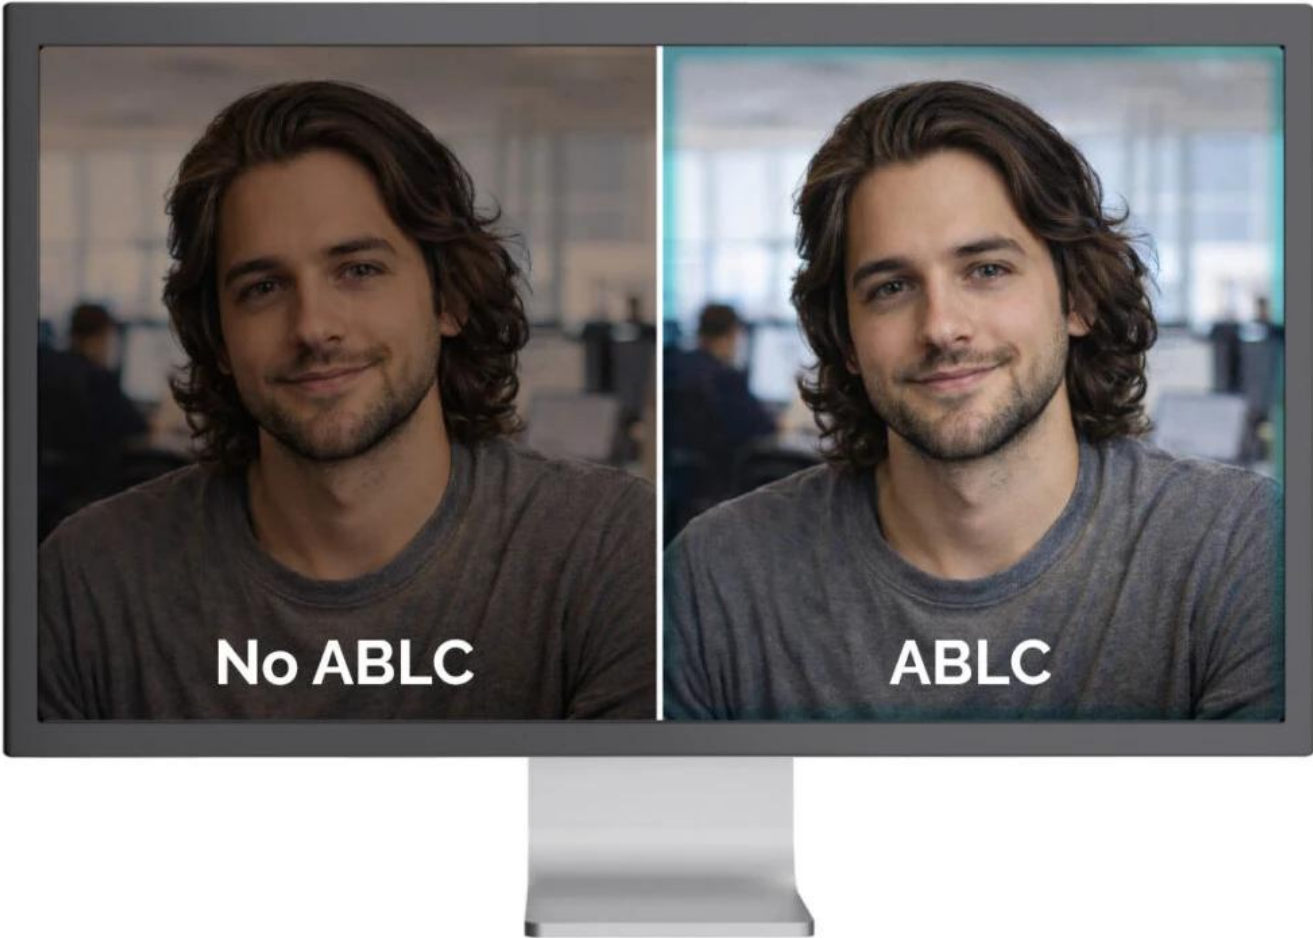

Automatic Black Level Control (ABLCL)