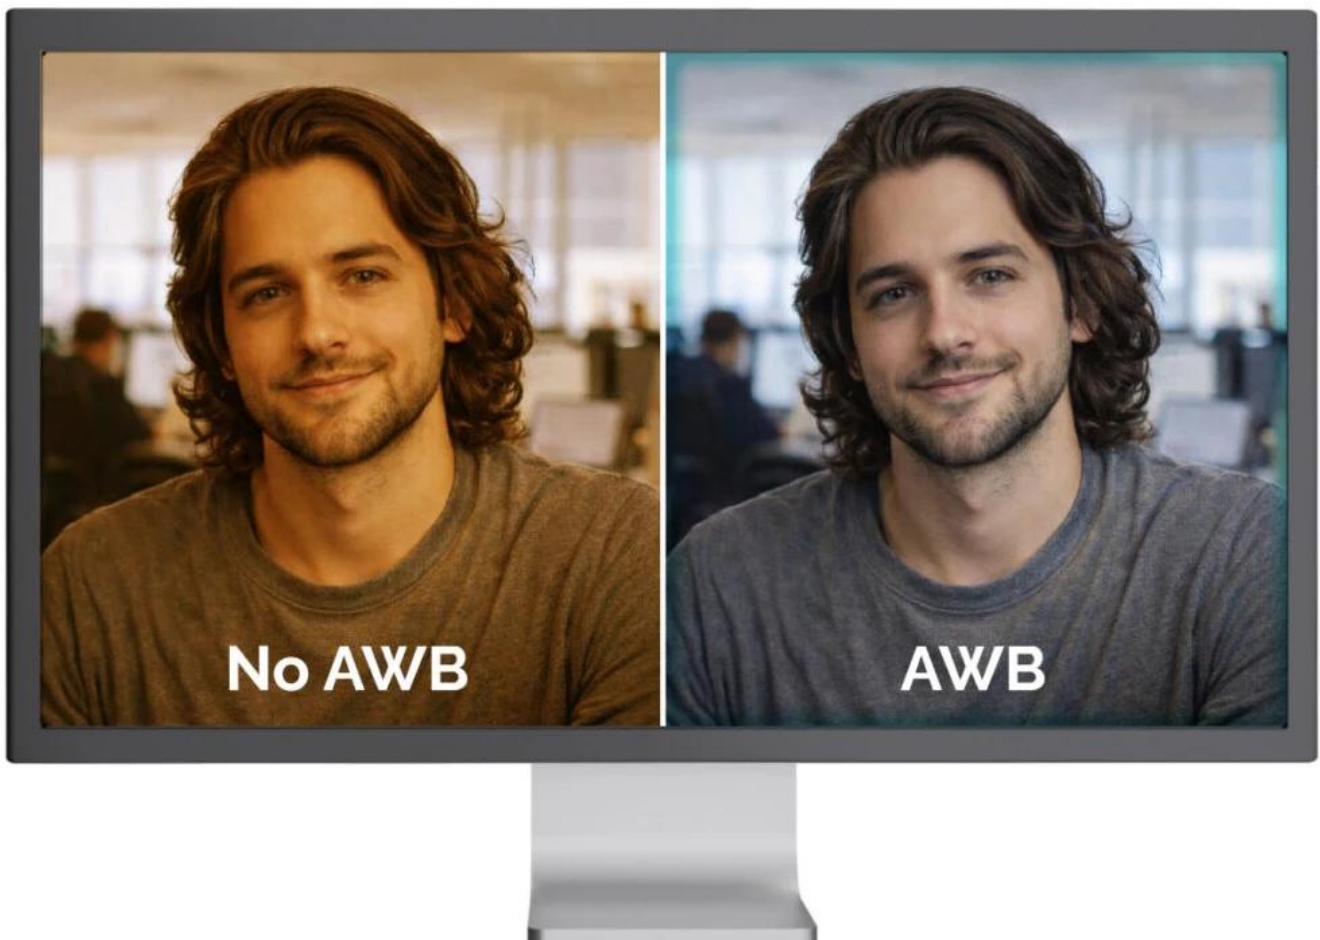

Profesionální 4K webkamera s pokročilými AI funkcemi pro hybridní schůzky a prezentace.

Model **SOLOMON PRO 900** představuje vrchol řady SOLOMON a kombinuje **4K rozlišení při 30 fps** s inteligentními funkcemi **Auto Framing** a **Picture-in-Picture**. **Automatické rámování** sleduje a centruje aktivního řečníka, zatímco režim **PiP** současně zobrazuje celý nezvětšený obraz – klíčová akce je jasně zvýrazněna bez ztráty celkového kontextu.

- AI Auto Framing automaticky sleduje a centruje aktivního řečníka v záběru pro profesionální prezentace
- Režim Picture-in-Picture zobrazuje současně zvětšený i celkový pohled pro zachování kontextu
- 4K rozlišení 3840 × 2160 px při 30 fps s podporou Full HD a HD formátů
- 5× digitální zoom pro přiblížení detailů během videohovorů a prezentací
- Wide Dynamic Range (WDR) vyvažuje expozici v scénách se silným protisvětlem
- Automatická expozice (AE), vyvážení bílé (AWB) a kontrola úrovně černé (ABLC) pro optimální obraz
- Pevné ostření s AI autofokusem pro stálou ostrost v různých vzdálenostech
- Integrovaná krytka objektivu pro ochranu soukromí a bezpečnost
- Univerzální upevňovací klip s gumovými podložkami a 1/4" závitěm pro stativ

Automatic Exposure (AE)

Automatic Black Level Control (ABLCL)

Automatic White Balance (AWB)

Pokročilá automatická optimalizace obrazu

Technologie WDR zachovává detaily v okolí oken a udržuje tváře dobře viditelné i při silném protisvětlu. Automatická expozice se přizpůsobuje změnám osvětlení a upravuje jas a kontrast bez přepalů nebo tmavých stínů. Automatické vyvážení bílé udržuje neutrální tóny a přirozené podání pleti při různých světelných podmínkách.