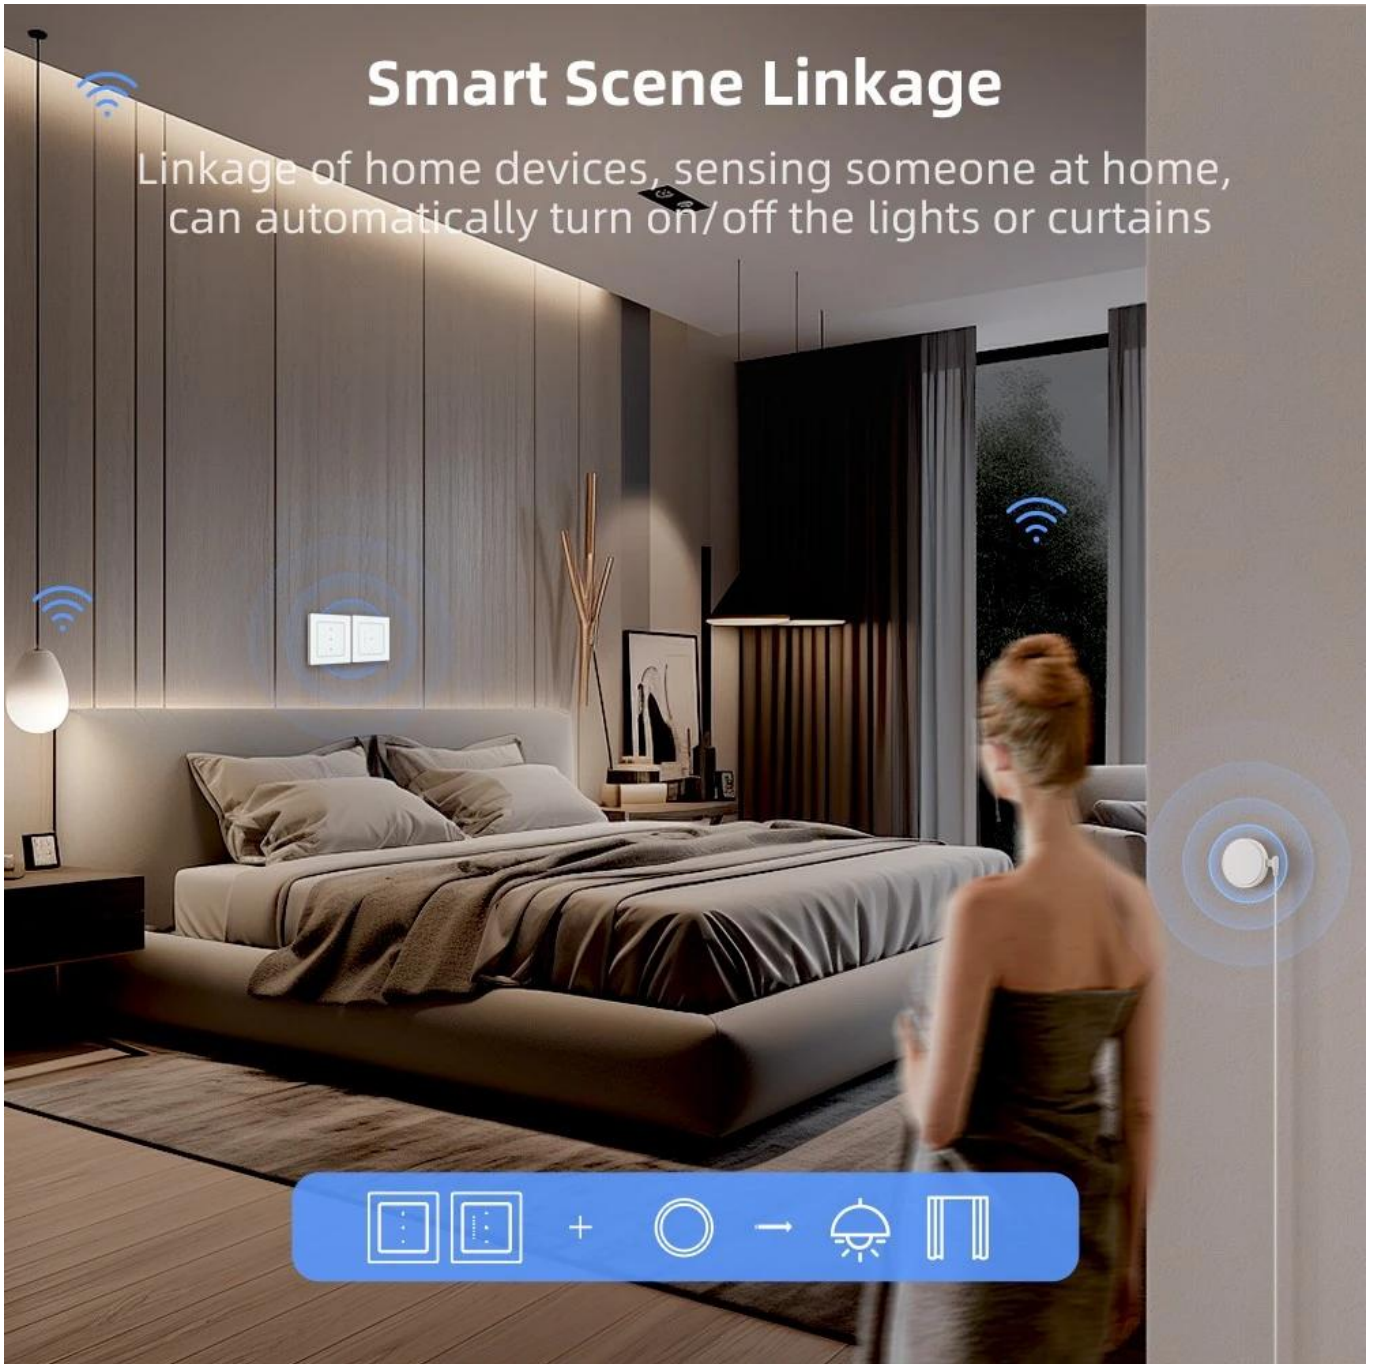

Popis

IMMAX NEO SMART Nexa ovládání žaluzií a rolet (Zigbee 3.0)

Inteligentní ovládání žaluzií a rolet s protokolem Zigbee 3.0 a univerzálními možnostmi ovládání.

Chytrý vypínač nabízí flexibilní řešení pro **automatizaci žaluzií a rolet** v moderní domácnosti. Díky podpoře protokolu **Zigbee 3.0** a kompatibilitě s platformou **TUYA** umožňuje ovládání prostřednictvím aplikace **IMMAX NEO PRO**, hlasových asistentů nebo klasickým dotykem. Vypínač je ideální pro domácnosti s různými preferencemi – zatímco mladší generace ocení ovládání hlasem či mobilní aplikací, starší členové rodiny mohou používat tradiční dotykové ovládání.

Smart Scene Linkage

Linkage of home devices, sensing someone at home, can automatically turn on/off the lights or curtains

APP/Voice Control

Smart life/Tuya app remote control from anywhere,
anytime Work with Alexa and Google home, Yandex Alice

"Alexa, turn on the bedroom light. "

works with alexa

works with Google Home

WORKS WITH Tuya

WORKS WITH Smart Life

Zařízení podporuje vytváření **automatických scén a časových plánů**, což umožňuje přizpůsobit chování žaluzií denní rutině. Vestavěná funkce **Zigbee repeateru** rozšiřuje dosah bezdrátové sítě a zlepšuje stabilitu komunikace s dalšími chytrými zařízeními. Instalace je jednoduchá do standardní **EU krabice** a aplikace je dostupná v **češtině a dalších 60 jazycích**.

Curtain Motors Direction Adjustment

Reverse motor direction via APP in 3 seconds, no rewiring.

Smart Light Switch/Curtain Switch

Luxury
glass panel

Resist
deformation

Resist
fading

Resist
scratches

Easy
to clean