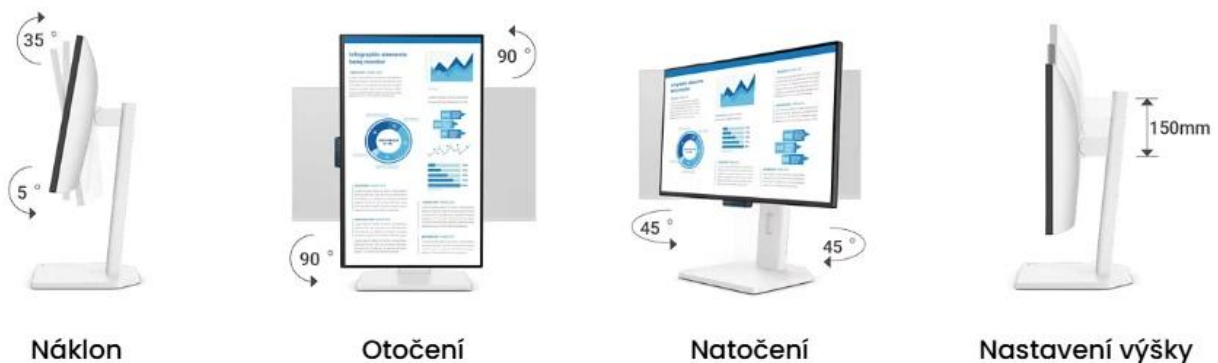

- IPS panel 23,8" s rozlišením 1920 × 1080 px a pokrytím 99 % sRGB pro přesné barvy
- Certifikovaná trojitá ochrana zraku s TÜV Eye Comfort 4-Star a Eyesafe 2.0
- USB-C port s DisplayPort Alt Mode, přenosem dat a 20W napájením připojených zařízení
- Obnovovací frekvence 144 Hz s podporou AMD FreeSync pro plynulý obraz
- Plně ergonomický stojan s nastavením výšky, náklonu, otočení a natočení
- Technologie Low Blue Light Plus a Flicker-Free pro minimalizaci únavy očí
- Funkce Visual Optimizer pro adaptivní úpravu jasu a teploty barev podle obsahu
- Ultratenké rámečky ze čtyř stran pro minimalistický design a multi-monitor setup
- Software Eye-CareU pro správu času u obrazovky a připomenutí přestávek

Pokročilá ochrana zraku

Technologie **Low Blue Light Plus** snižuje emisi modrého světla bez zažloutnutí obrazu, zatímco **Flicker-Free** eliminuje neviditelné blikání podsvícení. Funkce **Visual Optimizer** automaticky přizpůsobuje jas a teplotu barev podle typu zobrazovaného obsahu. Monitor nabízí specializované režimy včetně **ePaper** pro čtení dokumentů a **Color Weakness** pro uživatele s poruchami barvocitu.

Konektivita a funkce

Monitor disponuje vstupy **HDMI 1.4**, **DisplayPort 1.2** a **USB-C** s podporou DisplayPort Alt Mode. USB-C port umožňuje připojení notebooku jediným kabelem pro přenos obrazu, dat i napájení až **20 W**. K dispozici jsou integrované reproduktory **2 × 2 W** a výstup na sluchátka. Monitor podporuje **HDCP 1.4** a technologii **AMD FreeSync**.

Obsah balení

Monitor, ergonomický stojan, HDMI 1.4 kabel, napájecí kabel, stručná příručka, záruční list, bezpečnostní pokyny.

ZÁKLADNÍ SPECIFIKACE

Úhlopříčka: 23,8" (60,5 cm)

Rozlišení: 1920 × 1080 px (Full HD)