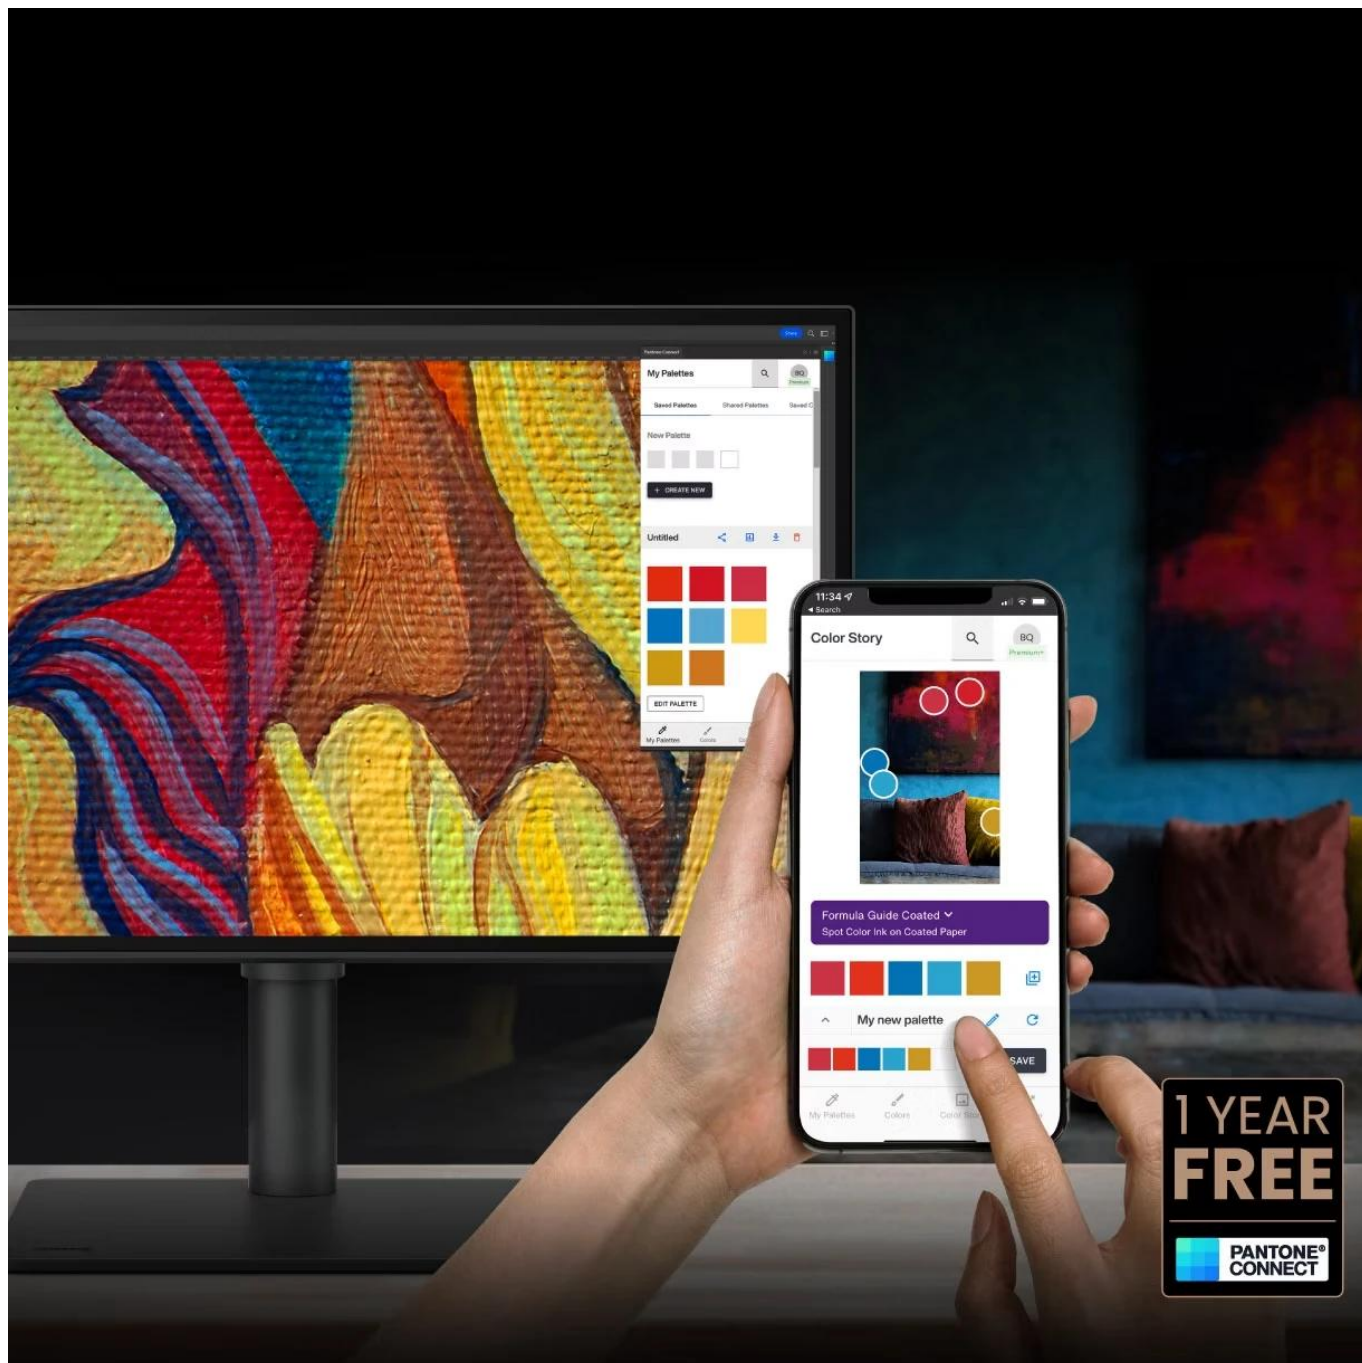

### BenQ PD2770U

**Profesionální 4K monitor s pokročilým řízením barev pro grafickou a video editaci.**

Monitor **BenQ PD2770U** s úhlopříčkou **27"** a rozlišením **3840 × 2160 px (4K)** je určen pro kreativní profesionály a studia, která vyžadují maximální přesnost barev. Technologie **AQCOLOR** zajišťuje pokrytí **99 % Adobe RGB**, **99 % DCI-P3** a **100 % Rec.709** s průměrnou odchylkou barev **Delta E ≤ 1.5**. **IPS panel** s pozorovacím úhlem **178°/178°** a jasem **400 nitů** poskytuje konzistentní zobrazení od rohu k rohu.

Monitor je vybaven **vestavěným kalibrátorem** pro automatickou kalibraci bez externích zařízení a podporuje

**hardwarovou kalibraci** přímo v 16bitové LUT tabulce. Funkce **Light-Adaptive Calibration** automaticky přizpůsobuje nastavení podle osvětlení v místnosti. Certifikace **Pantone Validated**, **Pantone SkinTone Validated** a **Calman Verified** potvrzují profesionální přesnost monitoru.

INDIVIDUAL  
CALIBRATION  
REPORT

calman  
VERIFIED

- 27" IPS panel s rozlišením 3840 × 2160 px a pokrytím 99 % Adobe RGB, 99 % DCI-P3 a 100 % Rec.709
- Vestavěný kalibrátor s podporou hardwarové kalibrace a automatického plánování pro dlouhodobou konzistenci barev
- Funkce Light-Adaptive Calibration pro automatické přizpůsobení nastavení podle osvětlení prostředí
- USB-C port s Power Delivery 96 W pro napájení notebooku a přenos dat jedním kabelem
- Integrovaný KVM přepínač pro ovládání více počítačů jednou klávesnicí a myší
- Matný panel snižující odlesky a magnetická stínící clona pro práci bez rozptylování
- Ergonomický stojan s výškovým nastavením 115 mm, otočením o 90°, natočením 15°/15° a náklonem -5° až 20°
- Bezdrátový ovladač Hotkey Puck G3 pro rychlé přepínání barevných režimů a nastavení
- Certifikace Pantone Validated, Pantone SkinTone Validated a Calman Verified pro profesionální přesnost