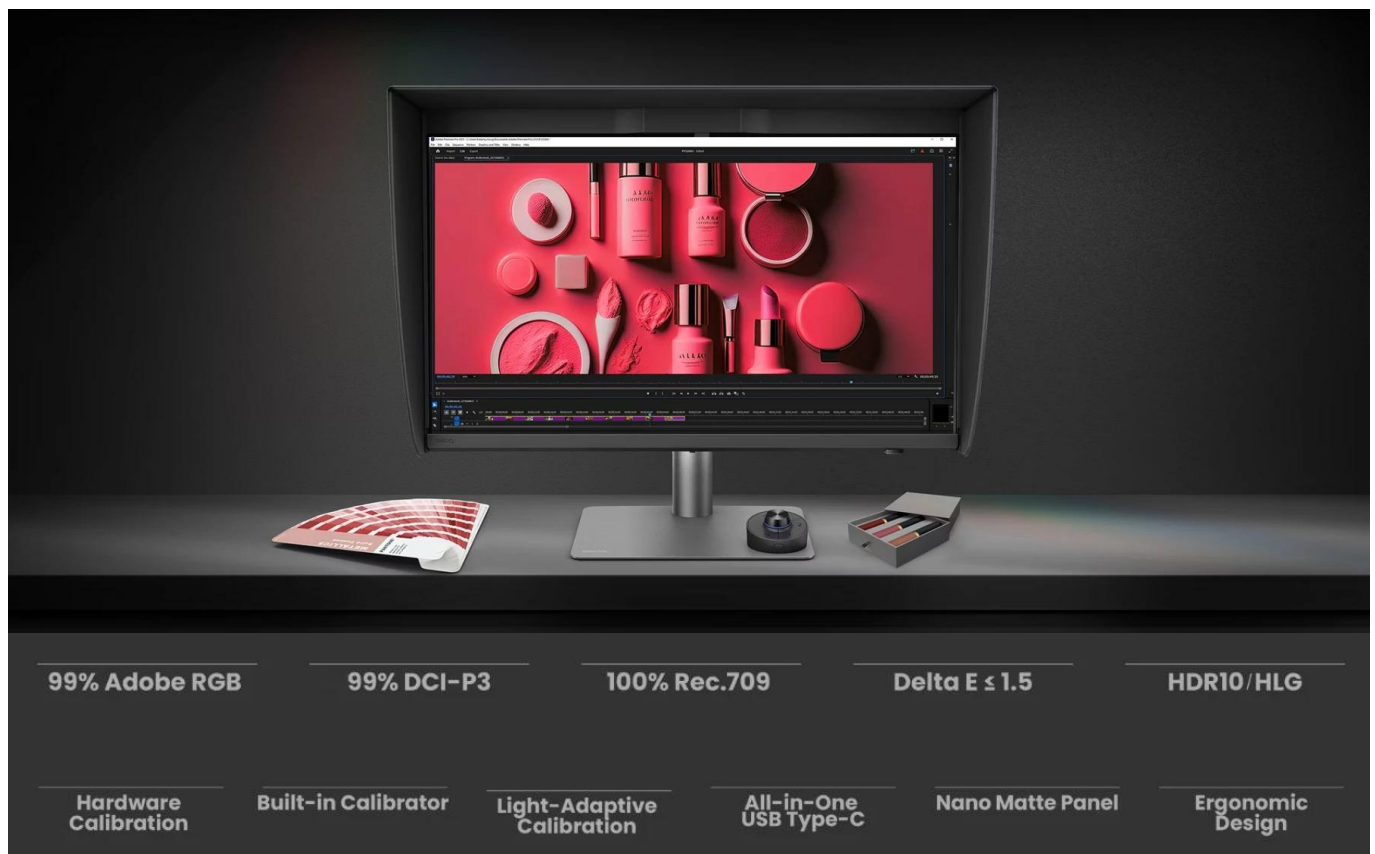

### BenQ PD2770U

**Profesionální 4K monitor s pokročilým řízením barev pro grafickou a video editaci.**

Monitor **BenQ PD2770U** s úhlopříčkou **27"** a rozlišením **3840 × 2160 px (4K)** je určen pro kreativní profesionály a studia, která vyžadují maximální přesnost barev. Technologie **AQCOLOR** zajišťuje pokrytí **99 % Adobe RGB**, **99 % DCI-P3** a **100 % Rec.709** s průměrnou odchylkou barev **Delta E ≤ 1.5**. **IPS panel** s pozorovacím úhlem **178°/178°** a jasem **400 nitů** poskytuje konzistentní zobrazení od rohu k rohu.

Monitor je vybaven **vestavěným kalibrátorem** pro automatickou kalibraci bez externích zařízení a podporuje

**hardwarovou kalibraci** přímo v 16bitové LUT tabulce. Funkce **Light-Adaptive Calibration** automaticky přizpůsobuje nastavení podle osvětlení v místnosti. Certifikace **Pantone Validated**, **Pantone SkinTone Validated** a **Calman Verified** potvrzují profesionální přesnost monitoru.