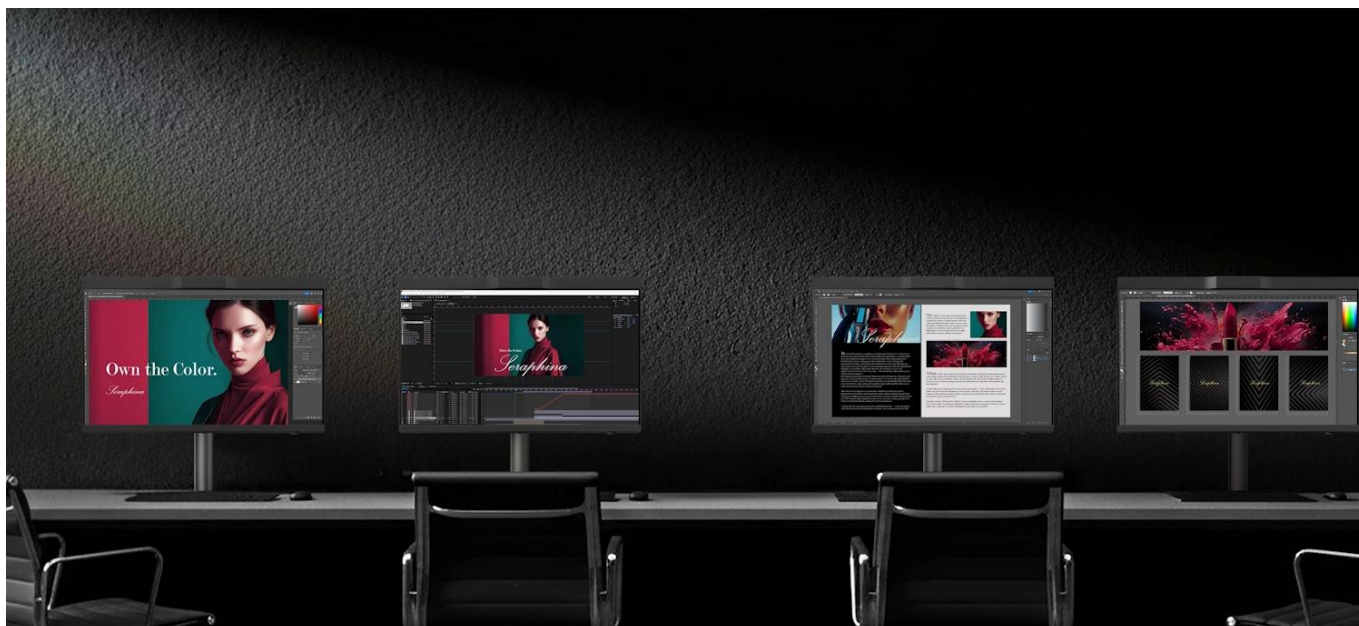

### BenQ PD2770U

**Profesionální 4K monitor s pokročilým řízením barev pro grafickou a video editaci.**

Monitor **BenQ PD2770U** s úhlopříčkou **27"** a rozlišením **3840 × 2160 px (4K)** je určen pro kreativní profesionály a studia, která vyžadují maximální přesnost barev. Technologie **AQCOLOR** zajišťuje pokrytí **99 % Adobe RGB**, **99 % DCI-P3** a **100 % Rec.709** s průměrnou odchylkou barev **Delta E ≤ 1.5**. **IPS panel** s pozorovacím úhlem **178°/178°** a jasem **400 nitů** poskytuje konzistentní zobrazení od rohu k rohu.

Monitor je vybaven **vestavěným kalibrátorem** pro automatickou kalibraci bez externích zařízení a podporuje

**hardwarovou kalibraci** přímo v 16bitové LUT tabulce. Funkce **Light-Adaptive Calibration** automaticky přizpůsobuje nastavení podle osvětlení v místnosti. Certifikace **Pantone Validated**, **Pantone SkinTone Validated** a **Calman Verified** potvrzují profesionální přesnost monitoru.

INDIVIDUAL  
CALIBRATION  
REPORT

calman  
VERIFIED

- 27" IPS panel s rozlišením 3840 × 2160 px a pokrytím 99 % Adobe RGB, 99 % DCI-P3 a 100 % Rec.709
- Vestavěný kalibrátor s podporou hardwarové kalibrace a automatického plánování pro dlouhodobou konzistenci barev
- Funkce Light-Adaptive Calibration pro automatické přizpůsobení nastavení podle osvětlení prostředí
- USB-C port s Power Delivery 96 W pro napájení notebooku a přenos dat jedním kabelem
- Integrovaný KVM přepínač pro ovládání více počítačů jednou klávesnicí a myší
- Matný panel snižující odlesky a magnetická stínící clona pro práci bez rozptylování
- Ergonomický stojan s výškovým nastavením 115 mm, otočením o 90°, natočením 15°/15° a náklonem -5° až 20°
- Bezdrátový ovladač Hotkey Puck G3 pro rychlé přepínání barevných režimů a nastavení
- Certifikace Pantone Validated, Pantone SkinTone Validated a Calman Verified pro profesionální přesnost