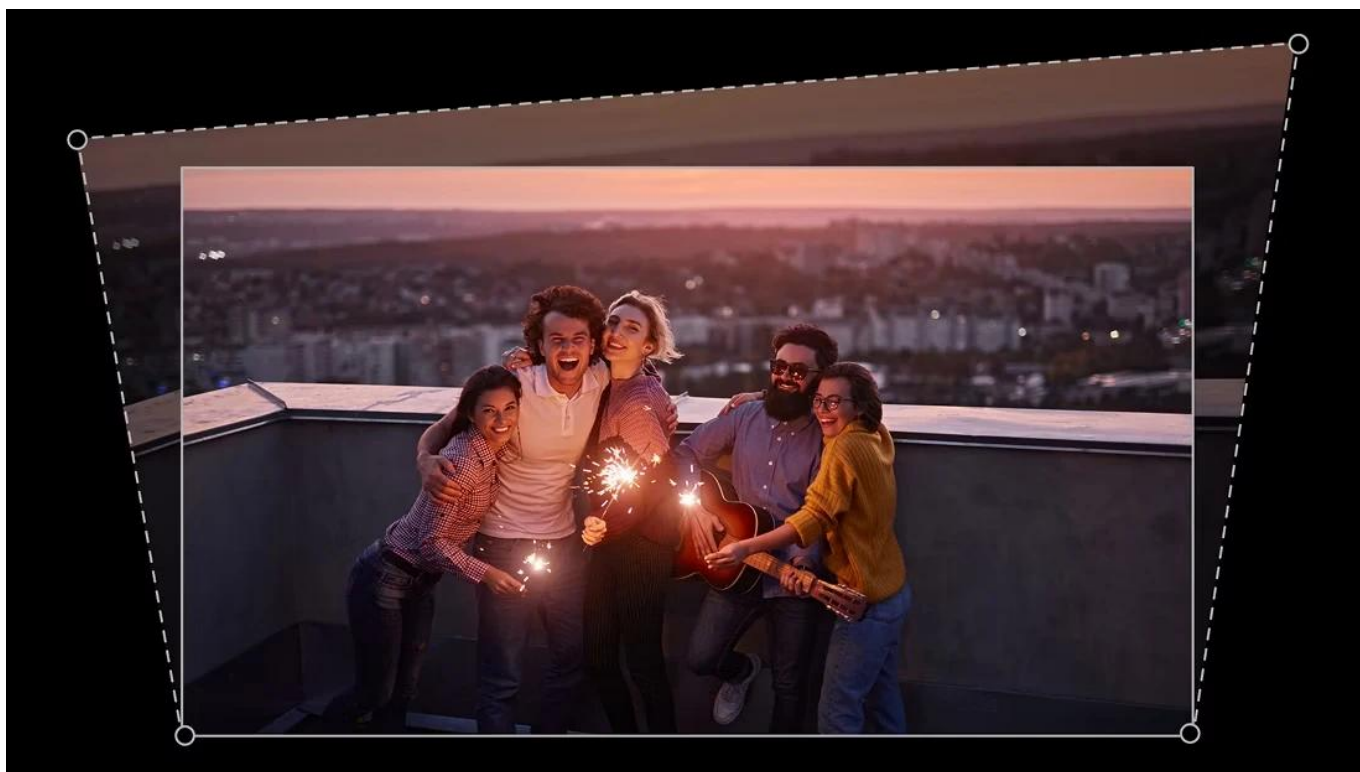

### BenQ GV50P - stropní projektor s Google TV

**Mobilní projektor určený pro projekci na strop s flexibilním nastavením úhlů a vestavěnou baterií.**

Projektor **BenQ GV50P** nabízí unikátní design s nastavitelnou základnou připomínající trojnožku, která umožňuje **projekci na strop** přímo nad postelí. Díky možnosti **svislého naklonění v rozsahu 135°** a **otočení o 180°** můžete snadno přepínat mezi projekcí na stěnu a strop. Zařízení poskytuje **Full HD rozlišení 1920 x 1080 px** s jasem **500 ANSI lumenů** a **laserovým zdrojem světla** s životností až 30 000 hodin v režimu ECO.

- Flexibilní design základny s možností naklonění a otočení pro projekci na strop i stěnu v libovolném úhlu
- Full HD rozlišení 1920 × 1080 px s jasnem 500 ANSI lumenů a kontrastním poměrem 100 000 : 1
- Laserový zdroj světla s životností 20 000 hodin v normálním režimu a 30 000 hodin v režimu ECO
- Google TV s přístupem ke streamovacím službám a Google Assistantem pro hlasové ovládání
- Automatická 2D korekce lichoběžníkového zkreslení (vertikální  $\pm 20^\circ$ , horizontální  $\pm 30^\circ$ , rotace  $\pm 30^\circ$ )