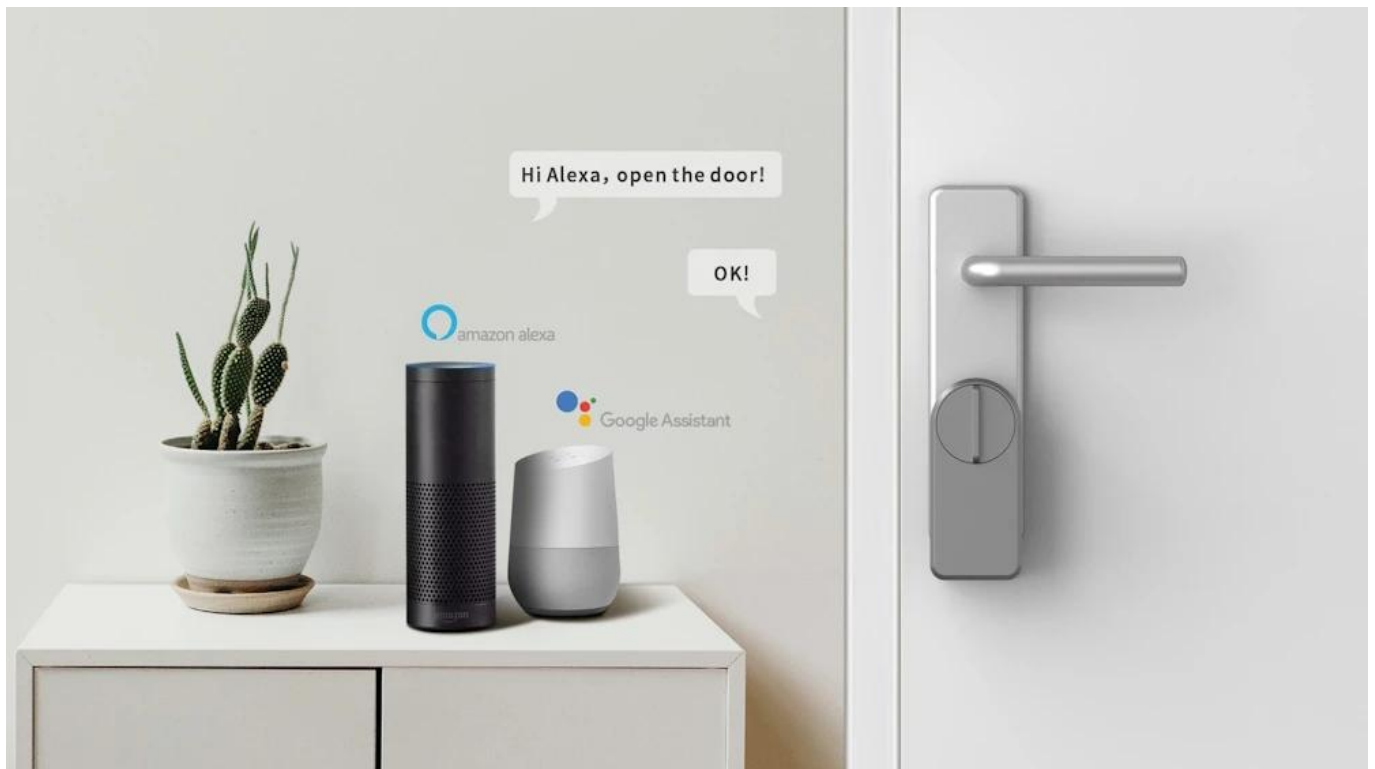

IMMAX NEO PRO SMART DVEŘNÍ ZÁMEK S KLÁVESNICÍ

Cena celkem:	3 999 Kč (bez DPH: 3 305 Kč)
Běžná cena:	4 399 Kč
Ušetříte:	400 Kč
Kód zboží:	ELDIMM1009
Part No.:	07815L
Záruka:	24 měs.
Stav:	Nové zboží

Popis

IMMAX NEO PRO SMART dveřní zámek s klávesnicí

Chytrý dveřní zámek s bezklíčovým vstupem a moderním Bluetooth připojením pro pohodlné ovládání vašich dveří.

Představujeme pokročilý dveřní zámek využívající **technologie TUYA a Bluetooth LE**, který umožňuje ovládat dveře odkudkoliv prostřednictvím mobilní aplikace. Systém nabízí **tři způsoby odemykání** – pomocí **otisku prstu, číselného kódu** na přiložené **klávesnici** nebo prostřednictvím **aplikace IMMAX NEO PRO**. Díky možnosti vytvoření virtuálního klíče můžete snadno poskytnout přístup hostům bez nutnosti fyzických klíčů.

Zámek je kompatibilní s **hlasovými asistenty Amazon Alexa, Apple Siri** (zkratky) a **Google Assistant**, aplikace je k dispozici v **60 jazycích** pro platformy **iOS a Android**. Výdrž na **bateriích 4x AA** dosahuje až **300 dnů**, stejně jako u přiložené klávesnice s bateriemi **2x AA**.