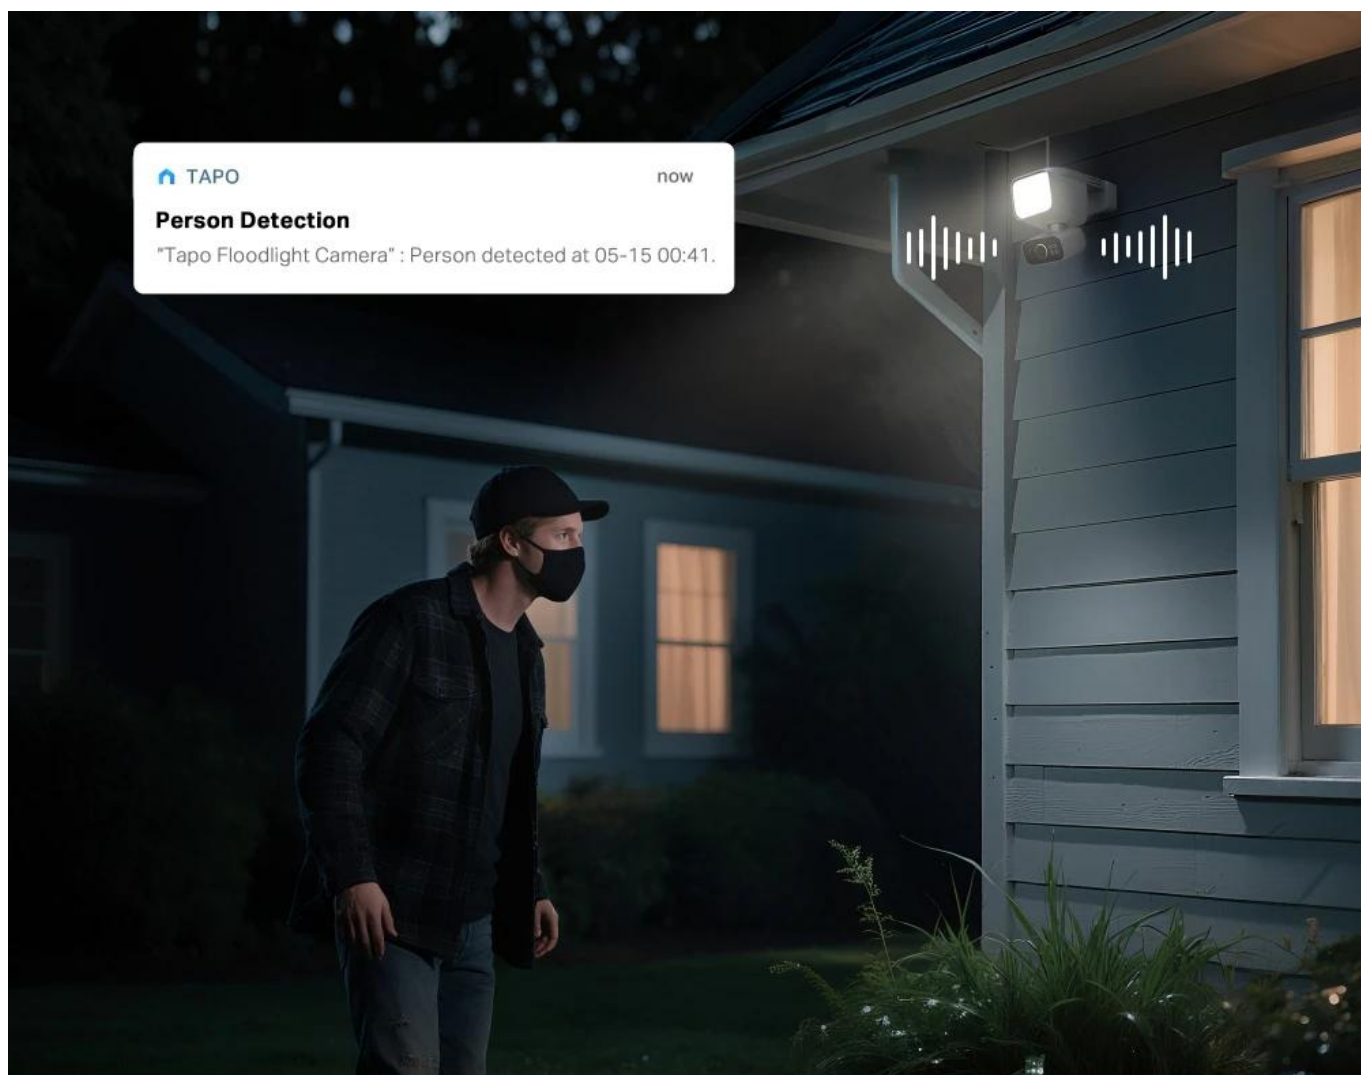

Rozměry kamery: 161,1 × 132,86 × 82 mm
Rozměry solárního panelu: 173,42 × 120,42 × 15,7 mm
Hmotnost: kamera 682 g, solární panel 144 g

Custom Sound & Light Alarm

Deter intruders with a customizable sound and light alarm. Sound a powerful siren or your own custom audio, accompanied by bright, flashing lights.

tapo