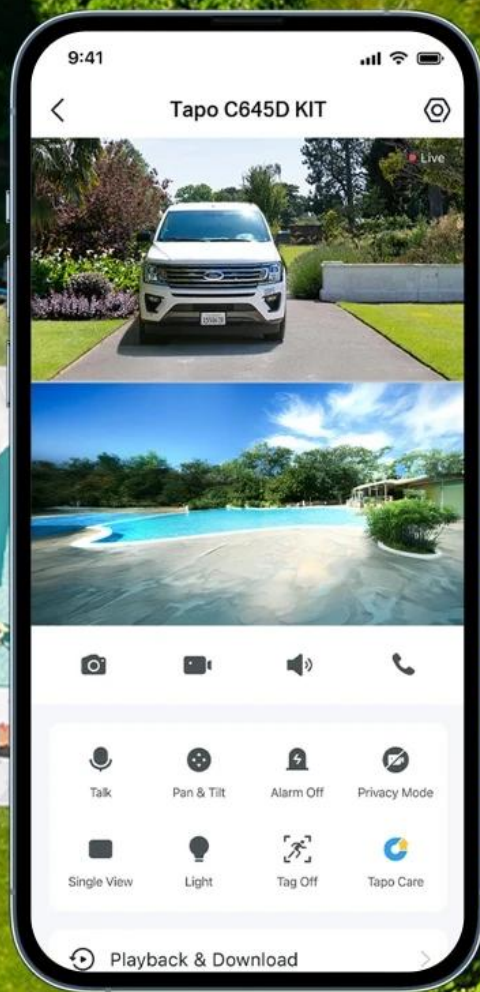

works with  
**Google Home**

works with  
**alexa**

**2K Ultra-Wide View  
+ 2K Pan/Tilt  
Zoom-In Details**

**Solar Powered,  
Maintenance-Free**

**Flexible Wire-Free  
Design**

**Synchronized  
Smart Tracking**

**Monitor Two Areas  
At Once**

**Color Night Vision**

**Free Person/Pet/  
Vehicle Detection**

**Local & Cloud  
Storage**

Díky **solárnímu panelu Tapo A201** s výkonem 2,5 W stačí pouhých **55 minut denního slunečního svitu** pro celodenní provoz. Vestavěná **lithium-iontová baterie** zajišťuje až 4 měsíce provozu bez nabíjení. Kamera nabízí **barevné noční vidění** s 6 vestavěnými reflektory, **AI detekci osob, zvířat a vozidel** s automatickým sledováním a **obousměrnou audio komunikaci** s potlačením šumu.

2K 3MP Dual Lens

Pan/Tilt Lens

Fixed Lens

Get the Full Picture with Dual Optics:  
Two Views, One Screen

tapo

Wide-Angle Lens

Telephoto Lens

\*Image enhanced to amplify feature.

## Versatile Night Vision Modes

tapo

- Duální 2K objektiv (2304 × 1296 px) s širokoúhlým fixním a otočným telefoto objektivem pro simultánní monitoring různých oblastí
- Solární napájení s panelem 2,5 W vyžadující pouze 55 minut denního slunečního svitu pro celodenní provoz
- Pokročilá AI detekce s rozpoznáváním osob, domácích zvířat a vozidel s automatickým sledováním detekovaných objektů
- Barevné noční vidění s 6 vestavěnými reflektory a IR LED s dosahem 10 metrů pro ostré záběry i v noci
- Bezdrátová Wi-Fi konektivita s podporou 2,4 GHz/5 GHz a protokoly WPA3/WPA/WPA2-PSK pro bezpečné připojení
- Lokální úložiště na microSD kartu až 512 GB bez nutnosti předplatného nebo volitelné cloudové úložiště Tapo Care
- Odolná konstrukce IP65 s provozní teplotou -20 až +45 °C pro celoroční venkovní použití
- Obousměrná audio komunikace s vestavěným mikrofonem, reproduktorem a potlačením šumu pro jasnou konverzaci
- Zvukový a světelný alarm pro odstrašení narušitelů