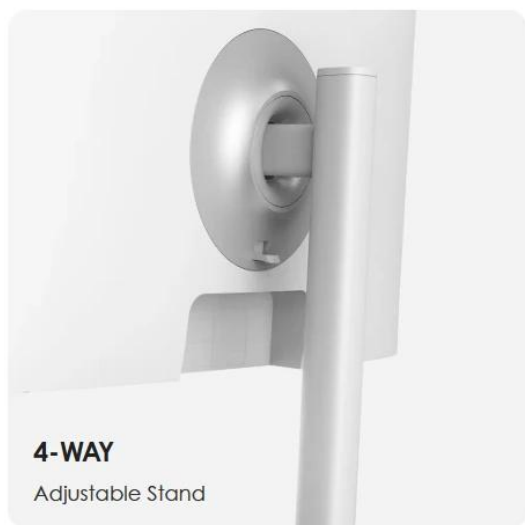

Profesionální 27" monitor pro produktivní práci s pokročilými ergonomickými funkcemi a ochranou očí.

Monitor **MSI Modern MD2712PW** s úhlopříčkou **27"** a rozlišením **Full HD 1920 × 1080 px** nabízí kvalitní IPS panel se širokými pozorovacími úhly **178°** v obou směrech. Díky obnovovací frekvenci **100 Hz** a rychlé době odezvy **1 ms MPRT** (4 ms GTG) zajišťuje plynulé zobrazení při práci i zábavě. Antireflexní povrch s jasem **300 cd/m²** minimalizuje odrazy a umožňuje pohodlnou práci i při delším používání.

Ergonomický stojan umožňuje **nastavení výšky 0-110 mm, náklon -5° až +20°, otáčení -30° až +30° a pivot -90° až +90°** pro optimální pracovní pozici. Monitor je vybaven certifikacemi **TÜV Rheinland Low Blue Light** a **Flicker Free** pro ochranu zraku, funkcí **Eye-Q Check** pro kontrolu očí a připomínkami přestávek. Port **USB-C s DisplayPort Alternate Mode** podporuje **15W Power Delivery** pro nabíjení připojených zařízení.

27 INCH WITH
Full HD (1920x1080) Resolution

3-SIDED FRAMELESS DISPLAY

4-WAY
Adjustable Stand

SLEEK & ULTRA-SLIM

- 27" IPS panel s rozlišením 1920 × 1080 px, obnovovací frekvencí 100 Hz a dobou odezvy 1 ms MPRT
- Plně ergonomický stojan s nastavením výšky (110 mm), náklonu (-5° až +20°), otáčení (-30° až +30°) a pivot (-90° až +90°)
- USB-C s DisplayPort Alternate Mode a 15W Power Delivery pro nabíjení připojených zařízení
- Certifikace TÜV Rheinland Low Blue Light a Flicker Free pro ochranu očí při dlouhodobém používání
- Funkce Eye-Q Check s testy Amsler Grid, Astigmatism a Posture Correction pro kontrolu zraku a držení těla

Obsah balení

Monitor Modern MD2712PW, stojan, základna stojanu se šroubem, napájecí kabel, externí napájecí adaptér, stručný průvodce.

ZÁKLADNÍ SPECIFIKACE

Úhlopříčka: 27"

Rozlišení: 1920 × 1080 px (Full HD)