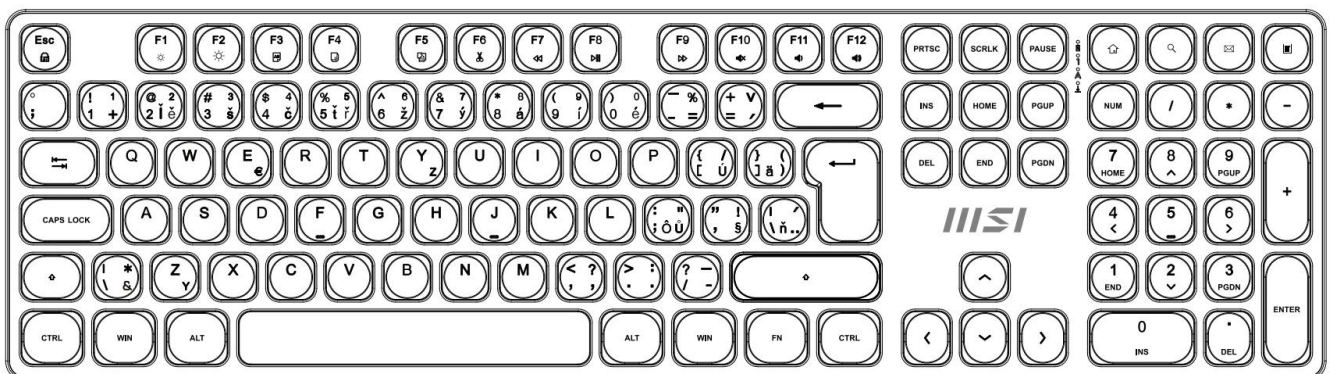

MSI FORGE K210 WIRELESS BÍLÝ

Cena celkem:	902 Kč
	(bez DPH: 746 Kč)
Běžná cena:	992 Kč
Ušetříte:	90 Kč
Kód zboží:	KEYMSI1035
Part No.:	S11-43CS308-Y92
Záruka:	24 měs.
Stav:	Nové zboží

Popis**MSI FORGE K210 Wireless bílý**

Pozor, foto produktu je ilustrativní. Klávesnice disponuje **CZ/SK layoutem**, správné rozložení kláves:

**Elegantní bezdrátový set klávesnice a myši navržený pro maximální produktivitu a pohodlí při práci**

Sada **MSI FORGE K210 Wireless Combo** představuje kompletní řešení pro kancelářskou práci s důrazem na spolehlivost a pohodlí. Klávesnice využívá **nůžkové (scissor) spínače**, které jsou známé svým tichým, nízkým a stabilním úhodem – ideální pro rychlé psaní bez zbytečného hluku. Díky **2,4GHz bezdrátovému připojení** s dosahem až 10 metrů získáte svobodu pohybu a pracovní prostor bez zbytečných kabelů.

Výdrž baterie: až 30 hodin

Rozměry: 124 × 63 × 40 mm