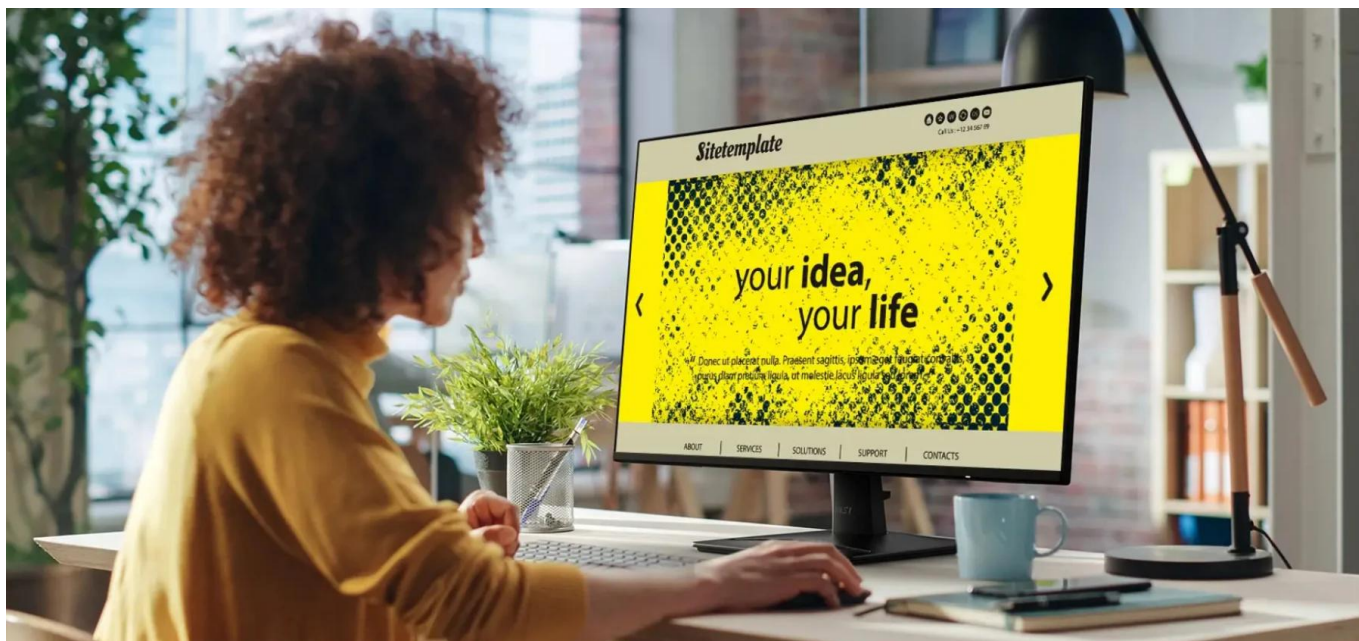

### MSI PRO MP271A E2

Profesionální 27" monitor s IPS panelem a vysokou obnovovací frekvencí pro produktivní práci i zábavu.

Monitor **MSI PRO MP271A E2** kombinuje **27" úhlopříčku** s kvalitním **IPS panelem** a rozlišením **Full HD (1920 × 1080 px)**. Díky **obnovovací frekvenci 120 Hz** a rychlé odezvě **4 ms (GtG)** zajišťuje plynulý a ostrý obraz při dynamickém obsahu. Panel pokrývá **116 % barevného prostoru sRGB** a nabízí široký pozorovací úhel **178°** horizontálně i vertikálně.

Monitor je vybaven technologií **Adaptive-Sync** pro synchronizaci s grafickou kartou a eliminaci trhání obrazu, podporou **HDR Ready** pro lepší kontrast a ergonomickými funkcemi **EyesErgo** a **Eye-Q Check** pro ochranu zraku při dlouhodobém používání. Elegantní design s téměř bezrámečkovými okraji **PerfectEdge** je vhodný pro sestavu více monitorů.