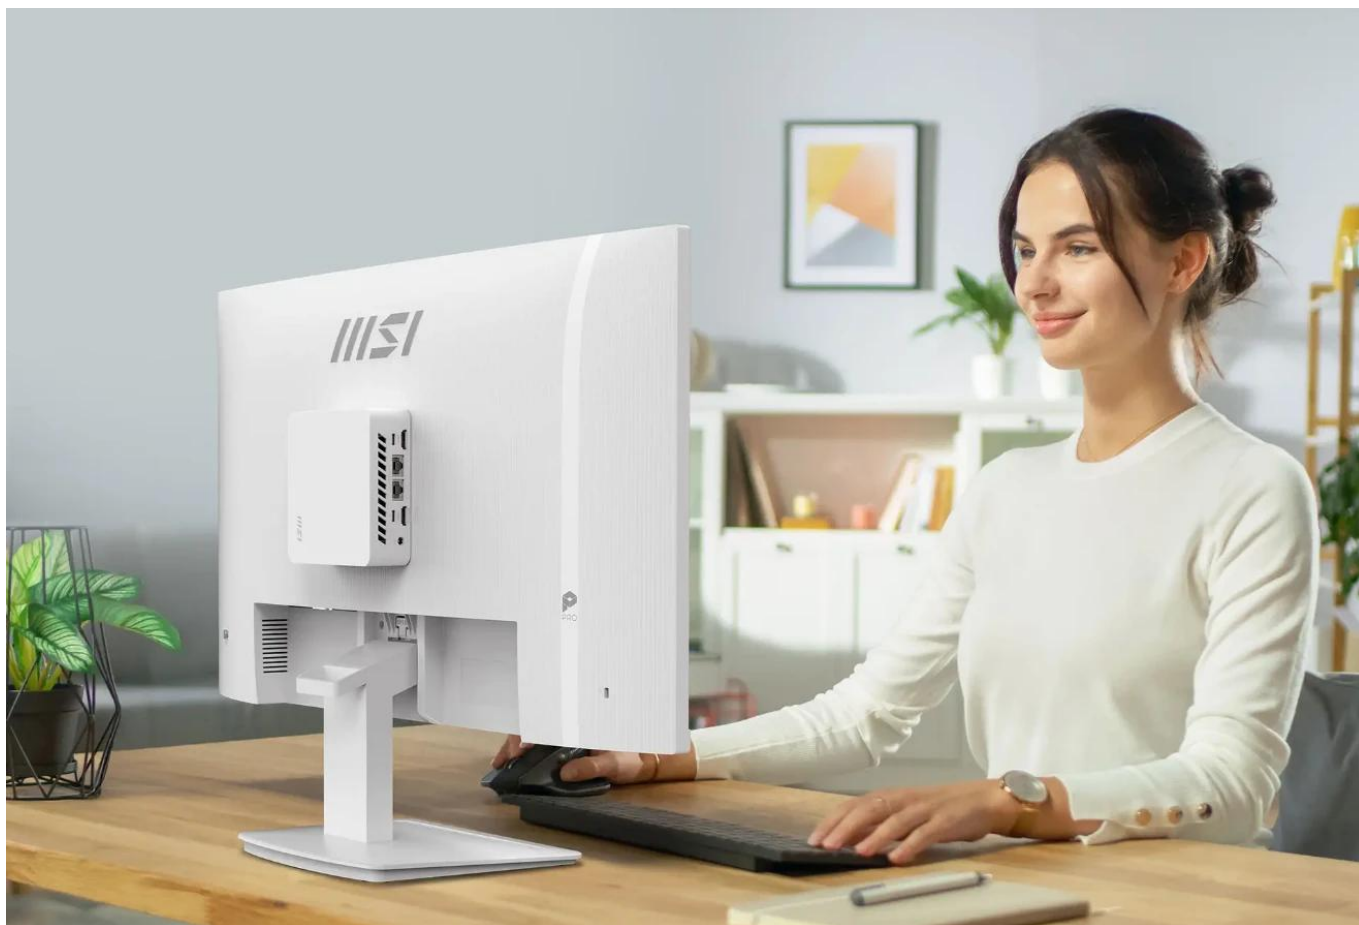

Profesionální monitor s IPS panelem a vysokou obnovovací frekvencí pro produktivní práci i zábavu.

Monitor **MSI PRO MP273W E14A** kombinuje **27" IPS panel** s rozlišením **Full HD (1920 × 1080 px)** a obnovovací frekvencí **144 Hz** pro plynulý obraz. S dobou odezvy **4 ms (GtG)** a podporou **AMD FreeSync™** v rozsahu 48-144 Hz zajišťuje hladké zobrazení bez trhání a rozmazání.

Panel nabízí **široké pozorovací úhly 178°** v horizontálním i vertikálním směru, jas **250 cd/m²**, kontrast **1 500 : 1** a pokrytí **102 % sRGB** barevného prostoru. Antireflexní povrch minimalizuje odrazy a **podpora HDR Ready** zajišťuje lepší dynamický rozsah obrazu. Displej zobrazuje **16,7 milionu barev** s 8bitovou hloubkou (6 bit + FRC).

- 27" IPS panel s rozlišením 1920 × 1080 px a obnovovací frekvencí 144 Hz
- Rychlá doba odezvy 1 ms (MPRT) / 4 ms (GtG) a technologie AMD FreeSync™
- Široké pozorovací úhly 178° a pokrytí 102 % sRGB barevného prostoru
- Komplexní konektivita: HDMI 2.0, DisplayPort 1.2a a VGA pro univerzální použití
- Ergonomické funkce EyesErgo a Eye-Q Check pro ochranu zraku
- Vestavěné stereo reproduktory 2 × 3 W a výstup na sluchátka
- VESA držák 100 × 100 mm pro montáž na stěnu nebo rameno

Praktické vlastnosti

Inovativní technologie **MSI Power Link** umožňuje napájení stolního počítače přímo z monitoru pro maximální pohodlí. Slot pro příslušenství umožňuje uložení MSI pera nebo smartphonu pro rychlý přístup k notifikacím.