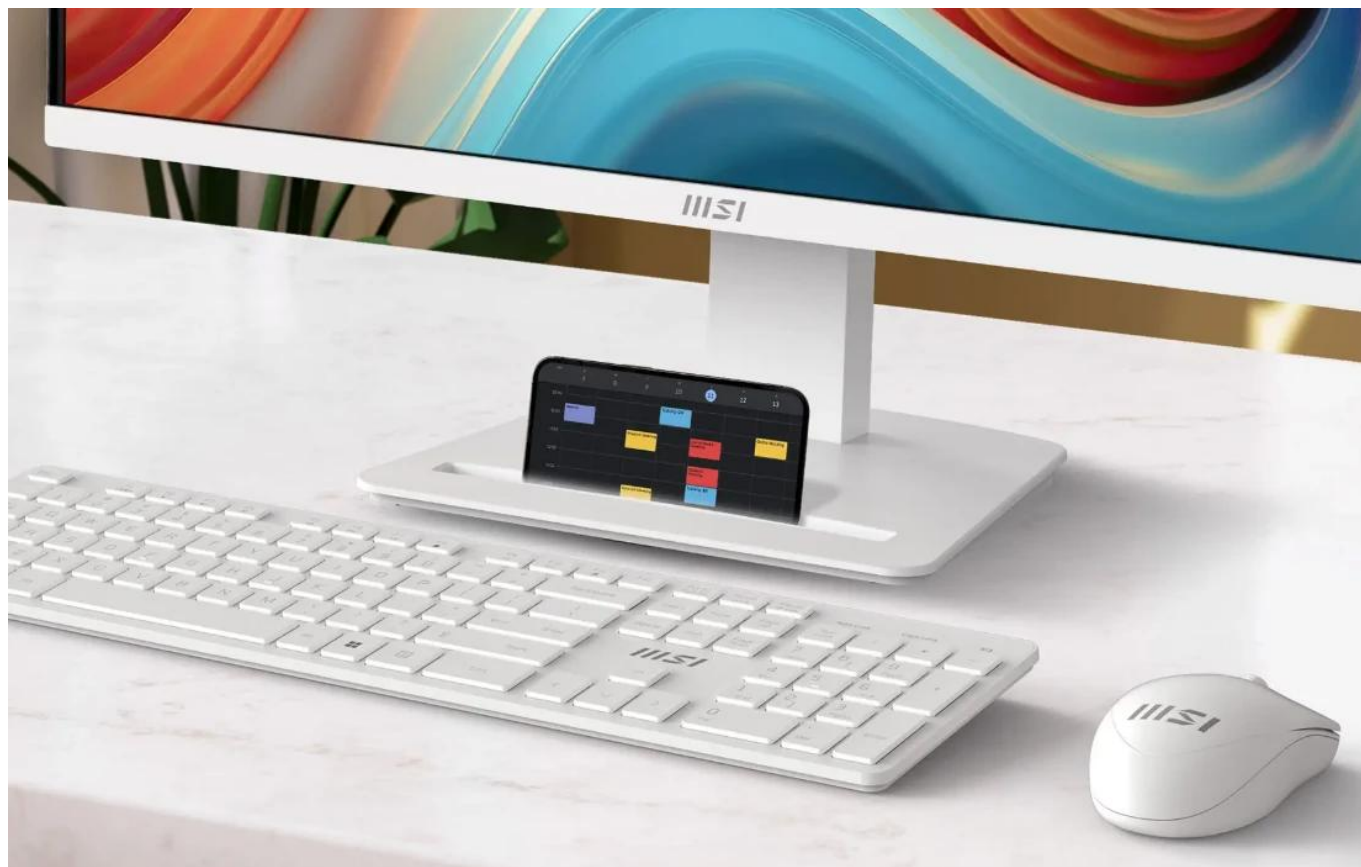

Profesionální monitor s IPS panelem a vysokou obnovovací frekvencí pro produktivní práci i zábavu.

Monitor **MSI PRO MP273W E14A** kombinuje **27" IPS panel** s rozlišením **Full HD (1920 × 1080 px)** a obnovovací frekvencí **144 Hz** pro plynulý obraz. S dobou odezvy **4 ms (GtG)** a podporou **AMD FreeSync™** v rozsahu 48-144 Hz zajišťuje hladké zobrazení bez trhání a rozmazání.

Panel nabízí **široké pozorovací úhly 178°** v horizontálním i vertikálním směru, jas **250 cd/m²**, kontrast **1 500 : 1** a pokrytí **102 % sRGB** barevného prostoru. Antireflexní povrch minimalizuje odrazy a **podpora HDR Ready** zajišťuje lepší dynamický rozsah obrazu. Displej zobrazuje **16,7 milionu barev** s 8bitovou hloubkou (6 bit + FRC).

- 27" IPS panel s rozlišením 1920 × 1080 px a obnovovací frekvencí 144 Hz
- Rychlá doba odezvy 1 ms (MPRT) / 4 ms (GtG) a technologie AMD FreeSync™
- Široké pozorovací úhly 178° a pokrytí 102 % sRGB barevného prostoru
- Komplexní konektivita: HDMI 2.0, DisplayPort 1.2a a VGA pro univerzální použití
- Ergonomické funkce EyesErgo a Eye-Q Check pro ochranu zraku
- Vestavěné stereo reproduktory 2 × 3 W a výstup na sluchátka
- VESA držák 100 × 100 mm pro montáž na stěnu nebo rameno

Praktické vlastnosti

Inovativní technologie **MSI Power Link** umožňuje napájení stolního počítače přímo z monitoru pro maximální pohodlí. Slot pro příslušenství umožňuje uložení MSI pera nebo smartphonu pro rychlý přístup k notifikacím.