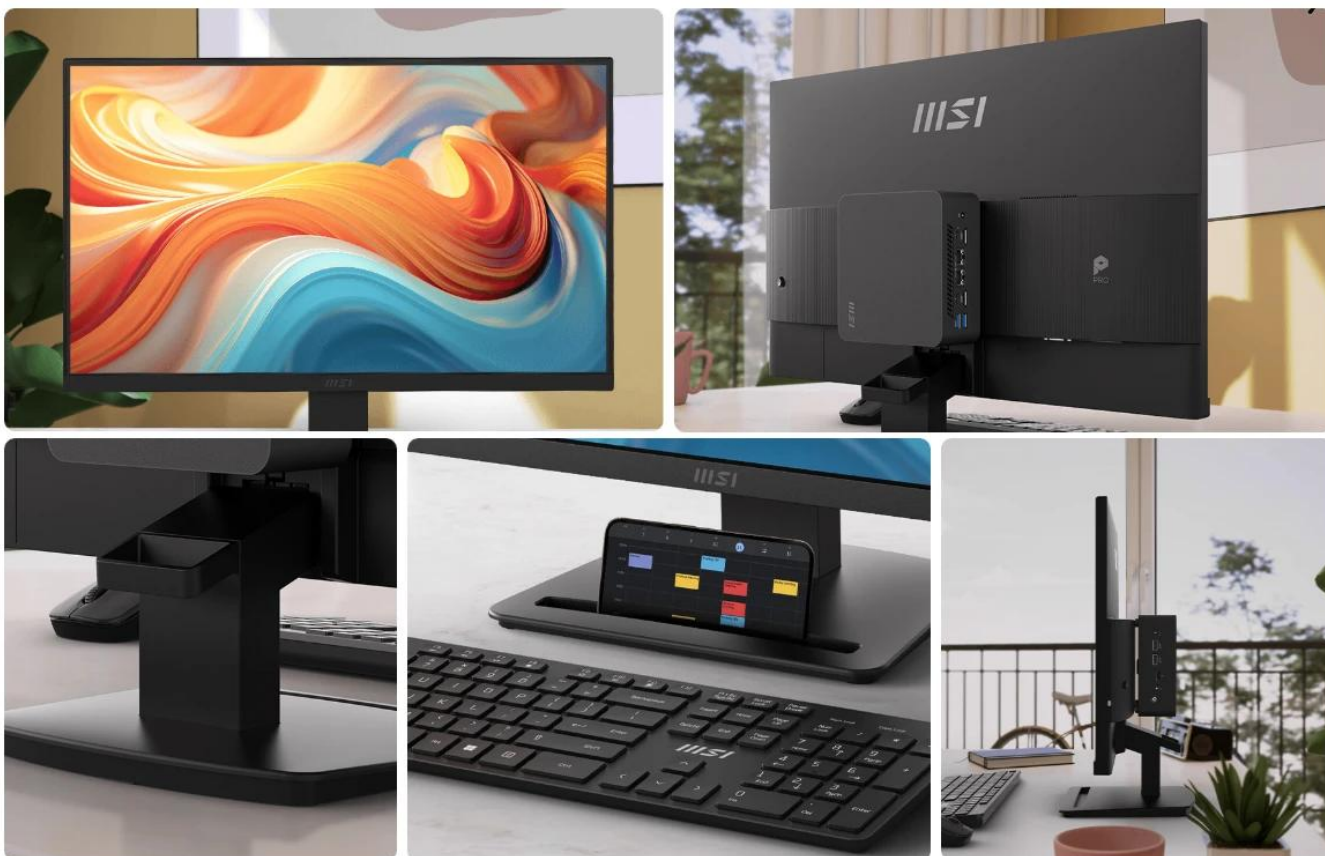

- Komplexní eye-care: Anti-Flicker, redukce modrého světla, Eye-Q Check pro připomenutí přestávek
- Konektivita HDMI 2.0 a DisplayPort 1.2a, obě podporují Full HD při 144Hz
- VESA montáž 100 × 100 mm a náklon -5° až 20° pro ergonomické nastavení

Pokročilé zobrazovací technologie

VA technologie optimalizuje barvy a jas pro přesné zobrazení detailů při tvorbě obsahu. HDR Ready podpora rozšiřuje dynamický rozsah pro realističtější obraz s lepším kontrastem mezi světlými a tmavými oblastmi.

Ergonomie a komfort

EyesErgo řešení s ergonomickým designem snižuje únavu očí při dlouhodobé práci. Antireflexní povrch eliminuje odlesky a Anti-Flicker technologie odstraňuje blikání obrazovky pro komfortnější sledování.

Praktické funkce

Accessory Slot Design nabízí integrovaný slot pro MSI Pen nebo smartphone, kde můžete mít důležitá zařízení na dosah ruky. Monitor podporuje HDMI CEC a MSI Power Link pro synchronizované ovládání více zařízení.

Kompatibilita

Kompatibilní s PC, Mac, PlayStation 5, PlayStation 4, Xbox konzolemi, mobilními zařízeními a notebooky. Kensington zámek zajišťuje fyzickou ochranu proti odcizení.

Obsah balení

HDMI kabel, napájecí adaptér, napájecí kabel, rychlý průvodce.