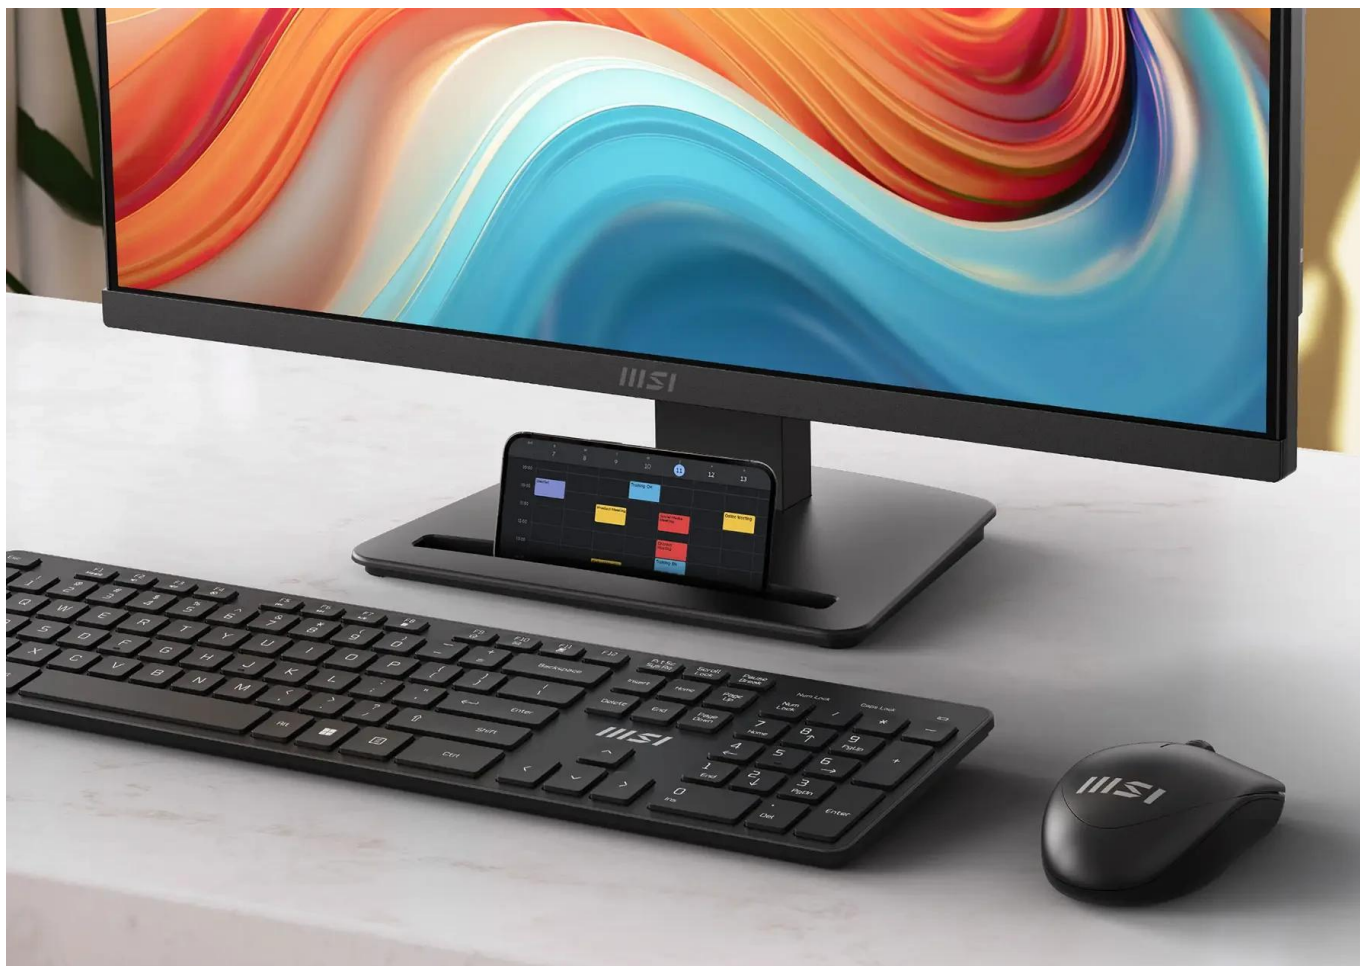

ZÁKLADNÍ SPECIFIKACE

Úhlopříčka: 23,8"

Rozlišení: 1920 × 1080 px

Typ panelu: VA, plochý

Obnovovací frekvence: 144 Hz (Adaptive-Sync)

Čas odezvy: 1 ms (MPRT) / 4 ms (GtG)

Jas: 250 cd/m²

Kontrast: 3 500 : 1 (statický), 100 000 000 : 1 (dynamický)

Barevný gamut: 98 % sRGB (CIE 1976), 16,7M barev (6 bit + FRC)

Pozorovací úhly: 178° (H) / 178° (V)

Video vstupy: 1× HDMI 2.0, 1× DisplayPort 1.2a

Náklon: -5° až 20°

VESA: 100 × 100 mm

Rozměry se stojanem: 541,93 × 397,46 × 181,15 mm

Rozměry bez stojanu: 541,93 × 322,25 × 43,71 mm

Hmotnost: 2,94 kg

Barva: černá