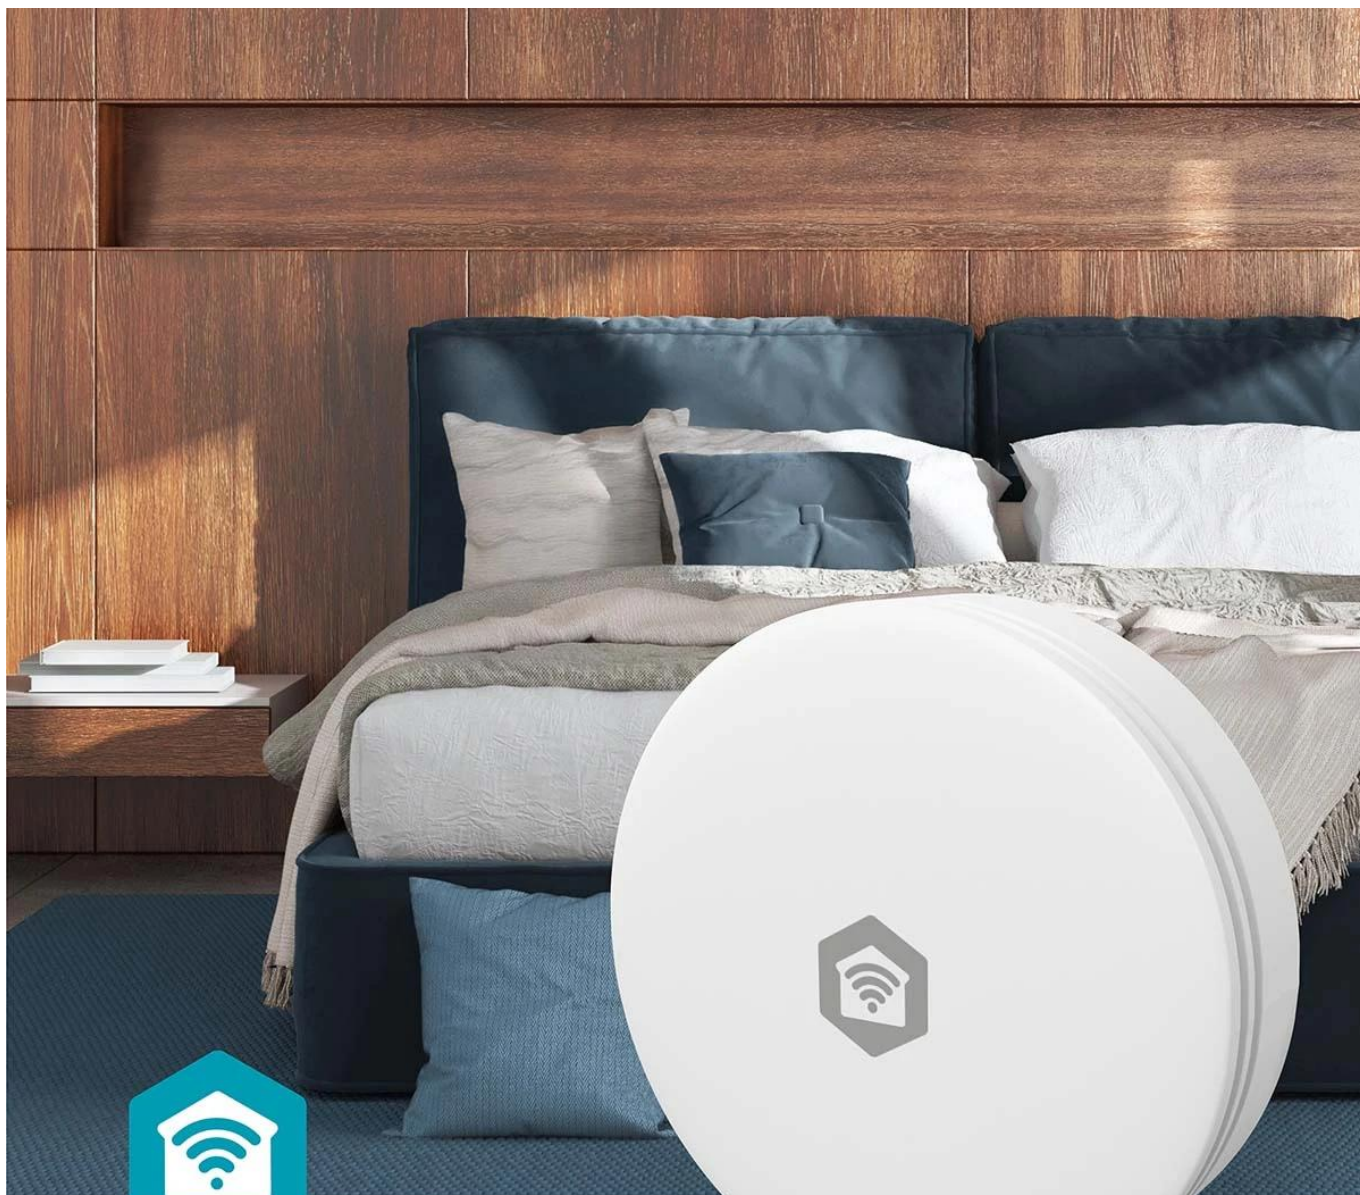

Monitor **Nedis WIFISA11CWT** nepřetržitě sleduje kvalitu vzduchu ve vašem domě, kanceláři, učebně nebo tělocvičně. Díky pokročilému **NDIR senzoru** poskytuje přesná měření **koncentrace CO2, teploty a vlhkosti vzduchu**. Všechna naměřená data jsou v reálném čase dostupná v aplikaci **Nedis SmartLife** pro Android™ a iOS, kde můžete sledovat aktuální hodnoty i historické grafy.

Když koncentrace CO2 překročí nastavenou mez, monitor aktivuje zvukový alarm a odešle **push notifikaci** do vašeho telefonu – víte tak okamžitě, kdy je třeba vyvětrat. Zařízení lze propojit s dalšími smart produkty a vytvořit automatizace, například automaticky zapnout ventilátor, čističku vzduchu nebo otevřít chytré okno při zhoršení kvality vzduchu.

Wi-Fi

App control

Measure CO₂,
Temperature
and Humidity

Nedis SmartLife

Nedis SmartLife

- Profesionální NDIR senzor pro přesné měření koncentrace oxidu uhličitého s vysokou stabilitou a citlivostí
- Nepřetržité monitorování CO₂, teploty a vlhkosti s okamžitým přenosem dat do aplikace Nedis SmartLife
- Nastavitelné alarmové hodnoty pro maximální a minimální úroveň CO₂, teploty i vlhkosti
- Zvukový alarm a push notifikace při překročení nastavených limitů kvality vzduchu
- Automatizace smart domácnosti – ovládání ventilátorů, čističek vzduchu nebo chytrých oken podle kvality vzduchu
- Historické grafy v aplikaci pro sledování dlouhodobých trendů kvality vzduchu
- Kompaktní design 80 × 80 × 23 mm s hmotností pouze 94 g, montáž na stěnu nebo stolní umístění
- Napájení přes USB-C s dodávaným adaptérem, provozní teplota -10 až +50 °C

Nedis SmartLife

Flexibilní montáž a instalace

Monitor lze umístit na jakýkoliv vodorovný povrch nebo upevnit na stěnu pomocí dodané oboustranné lepicí pásky. Pro trvalou montáž je možné použít šroubové upevnění. Zařízení se připojuje k Wi-Fi síti a nevyžaduje žádný centrální hub.