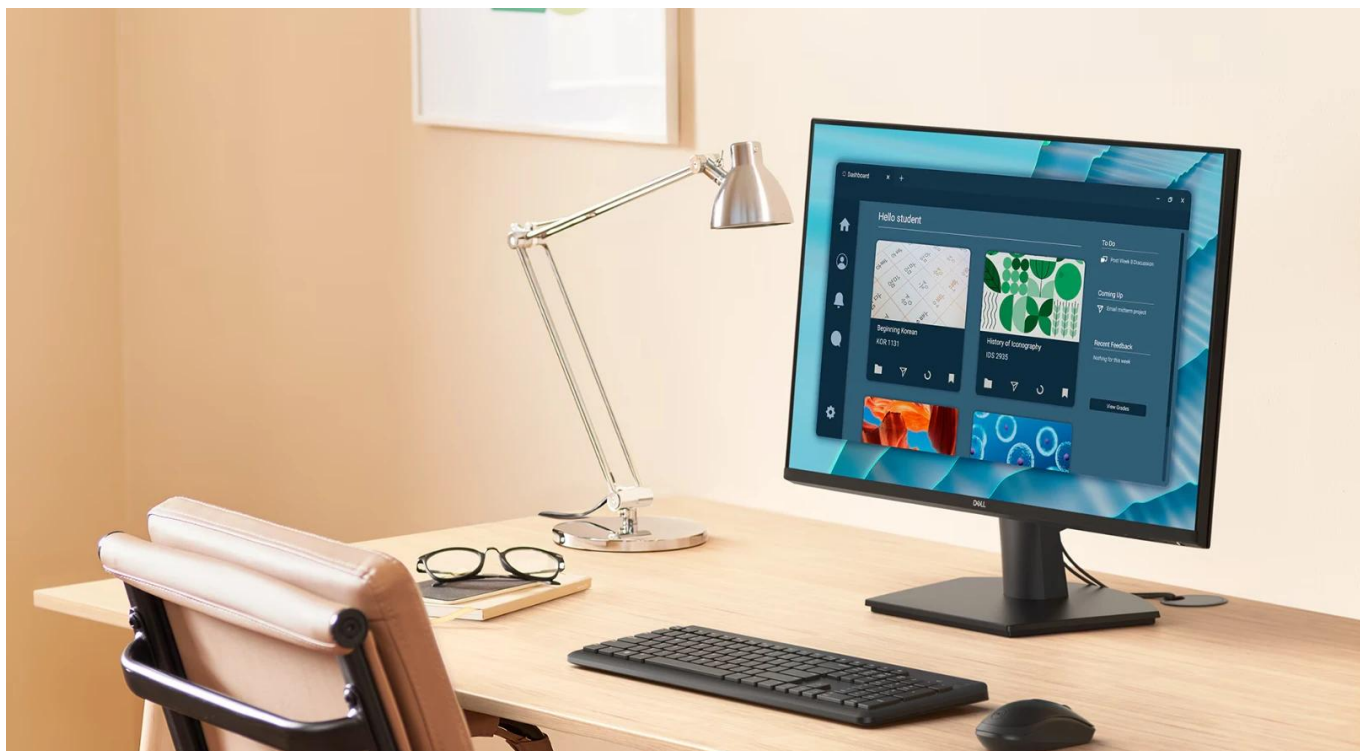

Monitor Dell SE2726H kombinuje **27" IPS panel** s rozlišením **Full HD (1920 × 1080 px)** a vysokou **obnovovací frekvencí 144 Hz** pro plynulé zobrazení dynamického obsahu. Díky **TÜV Rheinland tříhvězdičkové certifikaci** zajišťuje pohodlné sledování s minimalizací namáhání očí při dlouhodobém používání.

Panel s **IPS technologií** poskytuje široké pozorovací úhly **178°/178°** a přesné podání barev s podporou **16,7 milionu barev**. Antireflexní povrchová úprava s tvrdostí **3H** redukuje odrazy a otisky prstů. Kompaktní design s tenkými rámečky maximalizuje zobrazovací plochu.

- 27" IPS panel s rozlišením Full HD 1920 × 1080 px a hustotou 81 PPI pro ostré zobrazení
- Vysoká obnovovací frekvence 144 Hz a doba odezvy 4 ms GtG pro plynulý obraz bez rozmazání
- AMD FreeSync™ technologie eliminuje trhání a sekání obrazu při hraní her a sledování videí
- TÜV Rheinland tříhvězdičková certifikace s technologií pro snížení modrého světla chrání oči
- Široké pozorovací úhly 178°/178° a barevný gamut 72 % NTSC (CIE 1931) zajišťují přesné barvy
- Dva HDMI porty s podporou HDCP 1.4 pro snadné připojení více zařízení
- Ekologická konstrukce bez BFR/PVC, se sklem bez arsenu a rtuti, certifikace Energy Star

Pohodlné nastavení a montáž

Monitor umožňuje **náklon o -5° až +21°** pro optimální nastavení pozorovacího úhlu. Podporuje montáž na stěnu nebo rameno pomocí standardu **VESA 100 × 100 mm**. Integrovaný držák kabelů udržuje pracovní prostor v pořádku.