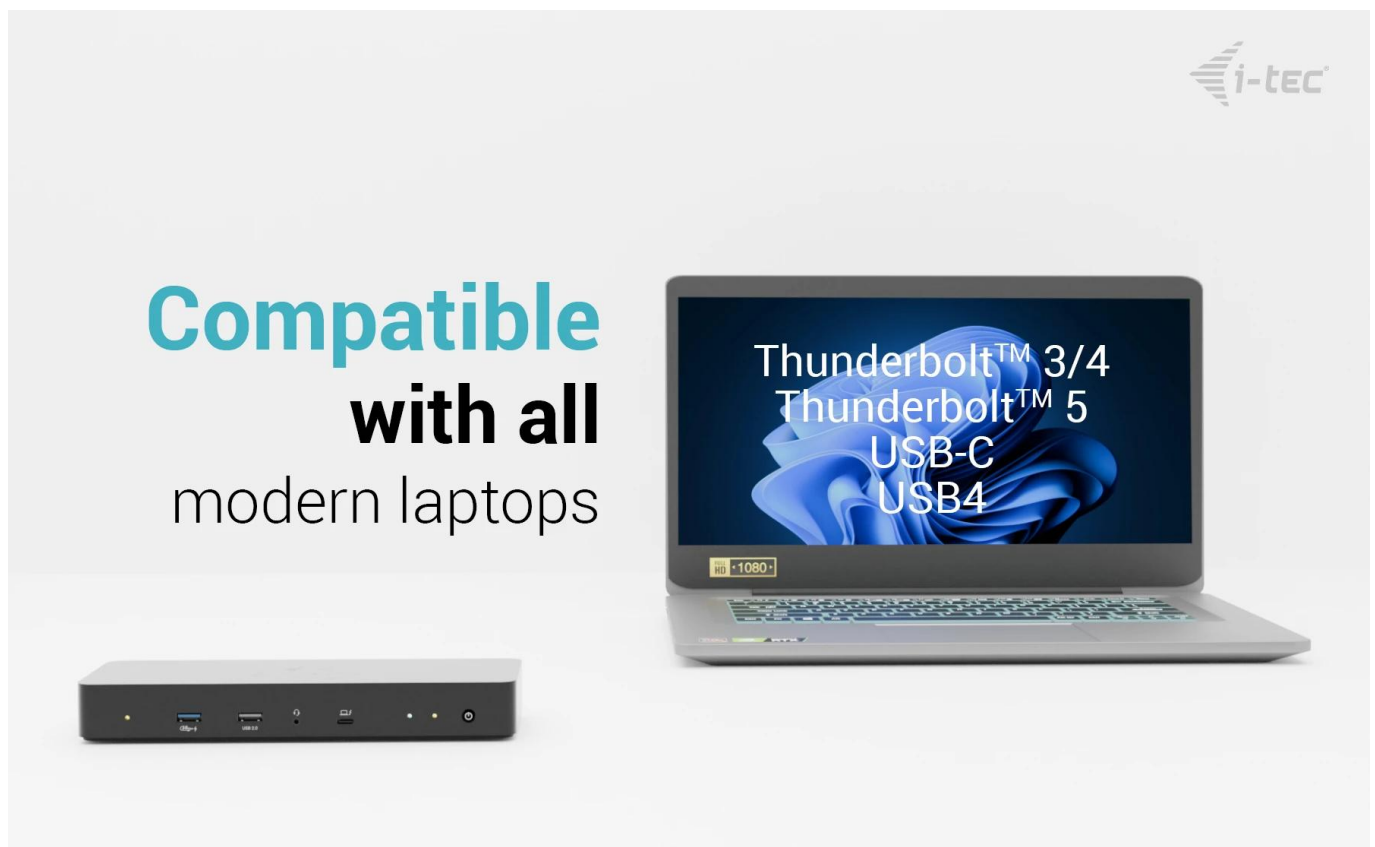

I-TEC THUNDERBOLT 4 INTELLIGENT DUAL DISPLAY DOCKING STATION PD 90W

Cena celkem:	5 199 Kč
	(bez DPH: 4 297 Kč)
Běžná cena:	5 719 Kč
Ušetříte:	520 Kč
Kód zboží:	DOCTEC0108
Part No.:	TB4INTGDUAL4KDOCPD
Záruka:	24 měs.
Stav:	Nové zboží

Popis

I-TEC Thunderbolt 4 Intelligent Dual Display Docking Station PD 90 W

Univerzální dokovací stanice s podporou vzdálené správy pro profesionální prostředí.

Modern Intelligent docking station with remote management capabilities

Stanice podporuje připojení až **dvou externích 4K monitorů při 60 Hz** nebo jednoho **8K displeje při 30 Hz**. K dispozici jsou **2x DisplayPort** a **1x Thunderbolt™ 4 port**, který nabízí buď 8K video výstup, nebo ultrarychlý datový přenos až **40 Gb/s**. Pro nabíjení připojeného notebooku nebo tabletu poskytuje **Power Delivery až 90 W**.

Crystal-clear super high-definition video

8K
ULTRA HD

Single display support up to 8K resolution!

Crystal-clear super high-definition video

USB-C

- Podpora až dvou externích monitorů v rozlišení až 4K/60Hz nebo jednoho 8K/30Hz displeje
- Volitelná vzdálená správa přes dedikovaný LAN port bez nutnosti připojení k hostitelskému zařízení
- Power Delivery až 90 W pro nabíjení připojených notebooků a tabletů
- 5x USB porty včetně USB 3.2 Gen 2 (10 Gb/s) s rychlým nabíjením BC 1.2
- Gigabit Ethernet (RJ-45) pro spolehlivé síťové připojení s rychlostí 10/100/1000 Mb/s