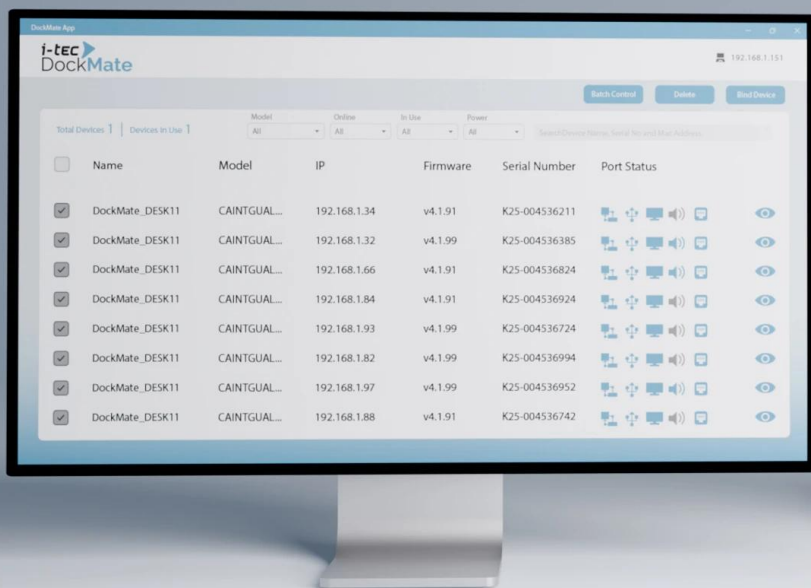

I-TEC THUNDERBOLT 4 INTELLIGENT DUAL DISPLAY DOCKING STATION PD 90W

Cena celkem:	5 199 Kč
	(bez DPH: 4 297 Kč)
Běžná cena:	5 719 Kč
Ušetříte:	520 Kč
Kód zboží:	DOCTEC0108
Part No.:	TB4INTGDUAL4KDOCPD
Záruka:	24 měs.
Stav:	Nové zboží

Popis

I-TEC Thunderbolt 4 Intelligent Dual Display Docking Station PD 90 W

Univerzální dokovací stanice s podporou vzdálené správy pro profesionální prostředí.

Modern Intelligent docking station with remote management capabilities

Dokovací stanice s technologií **Thunderbolt™ 4** nabízí komplexní řešení pro připojení notebooků a tabletů s porty **USB-C, USB4 nebo Thunderbolt™ 3/4/5**. Díky dedikovanému **LAN portu** umožňuje volitelnou vzdálenou správu IT administrátorům – dokovací stanici lze ovládat odkudkoliv bez nutnosti připojení k hostitelskému zařízení, stačí pouze napájení a síťové připojení. Software pro vzdálenou správu je dostupný jako volitelný doplněk pro počítače s **Windows 10/11**.