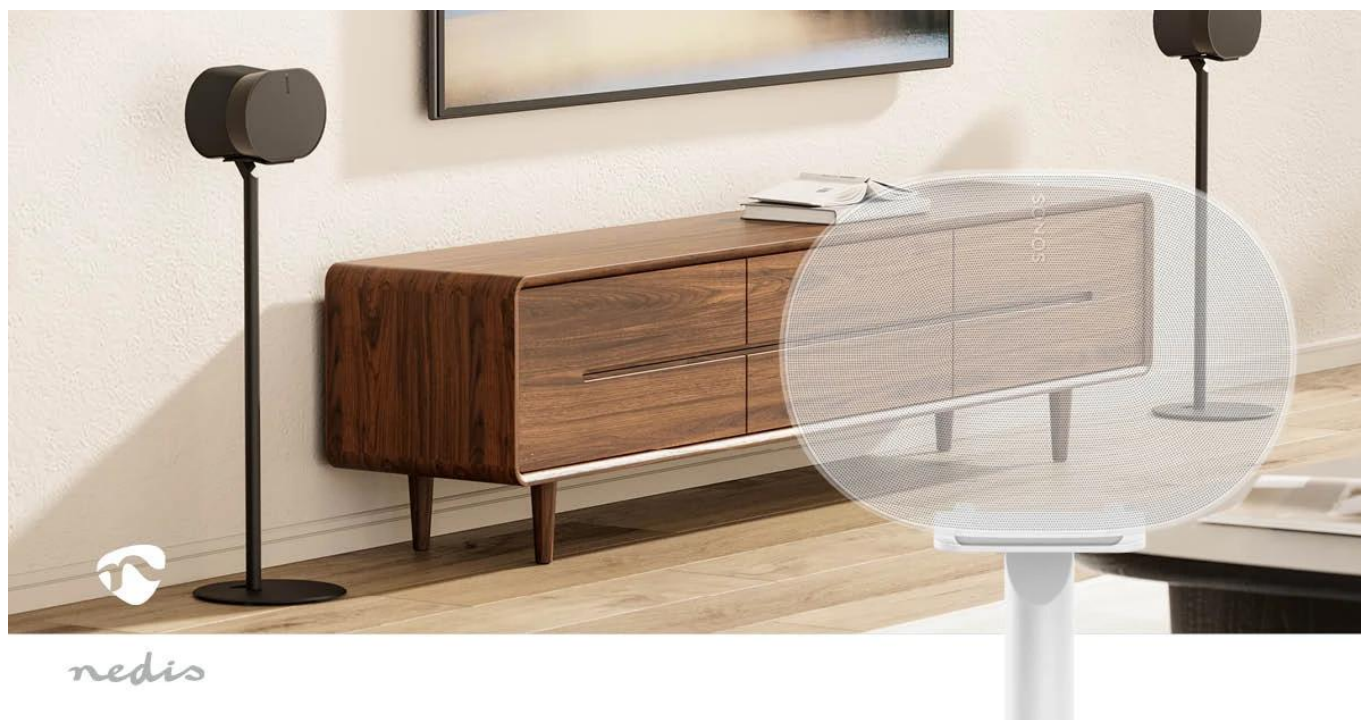

Prémiový stojan pro reproduktor **Sonos® Era 300** kombinuje elegantní design s praktickou funkcí. Díky **pevné výšce 715 mm** zajišťuje optimální umístění reproduktoru pro dokonalý zvukový zážitek z jakéhokoliv místa v místnosti. Stojan je vyroben z kombinace **ABS plastu a kovu**, což garantuje stabilitu a dlouhou životnost.

- Exkluzivní kompatibilita s reproduktorem Sonos® Era 300 pro dokonalé sladění
- Pevná výška 715 mm zajišťuje optimální poslech ze všech pozic v místnosti
- Robustní konstrukce z ABS plastu a kovu s nosností až 5 kg

- Integrovaný systém vedení kabelů ve sloupku pro úhledné skrytí vodičů
- Bezpečné upevňovací držáky pro stabilní uchycení reproduktoru
- Elegantní bílé provedení doplňující design Era 300

### **Čisté a elegantní řešení**

Systém vedení kabelů integrovaný přímo do sloupku stojanu umožňuje skrýt všechny kabely z dohledu. Výsledkem je čistý, minimalistický vzhled, který dokonale ladí s moderním designem reproduktoru Sonos® Era 300.