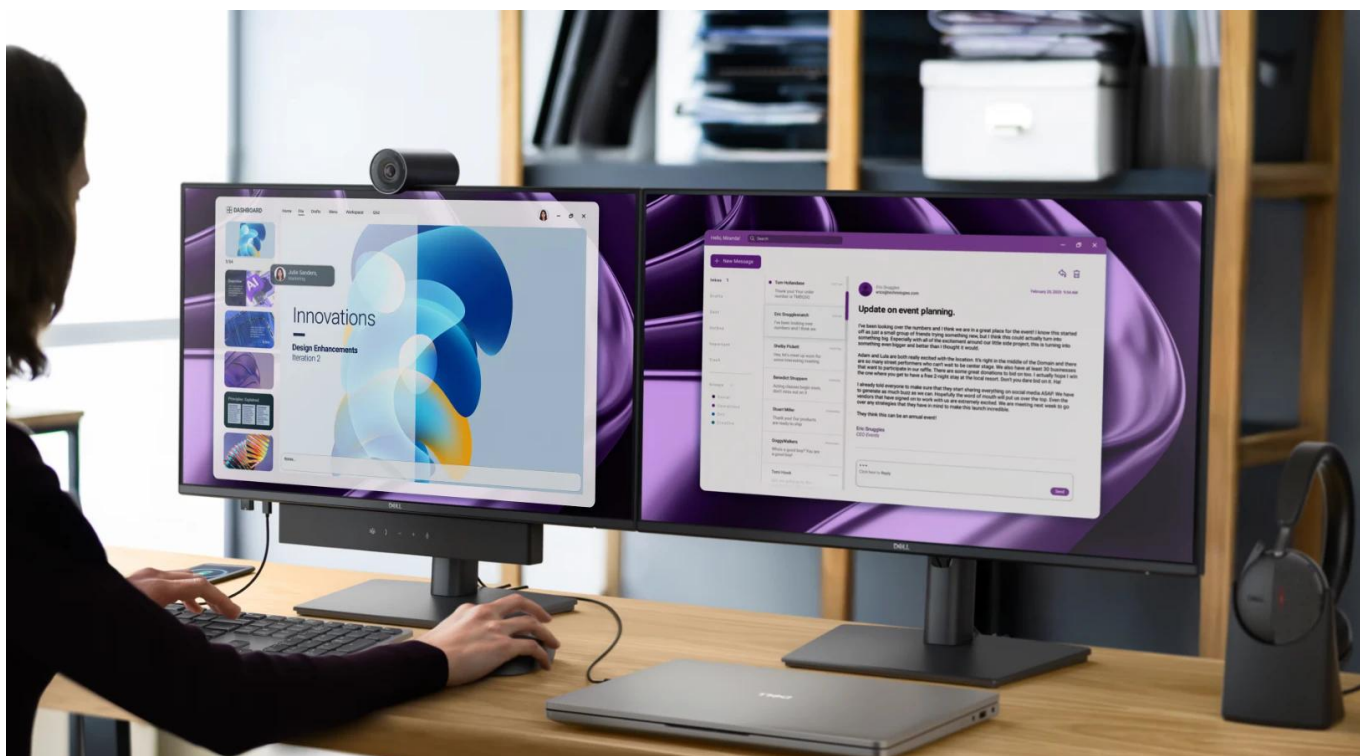

**Popis****Dell Pro P 24 P2426HE****Profesionální monitor s komplexní konektivitou a certifikací pro komfort při práci.**

Monitor **Dell Pro P2426HE** s úhlopříčkou **23,8"** a rozlišením **Full HD (1920 × 1080 px)** nabízí ideální řešení pro moderní kancelářské prostředí. Díky integrovanému **USB-C hubu s Power Delivery až 100 W** stačí jediný kabel pro přenos videa, dat, Ethernetu i napájení připojeného notebooku. **IPS panel** s obnovovací frekvencí **120 Hz** zajišťuje plynulé zobrazení a široké pozorovací úhly **178°/178°**.

Monitor disponuje **TÜV 4-Star certifikací** pro pohodlí očí s hardwarovou redukcí modrého světla na  $\leq 35\%$  a technologií bez blikání. Barevné pokrytí **99 % sRGB** a **99 % BT.709** s kontrastním poměrem **1 500 : 1** a jasem **300 cd/m<sup>2</sup>** poskytuje přesné a živé zobrazení.

- USB-C port s DisplayPort Alt Mode a Power Delivery až 100 W pro napájení notebooku jediným kabelem

- Rozšířená konektivita zahrnuje HDMI 1.4, DisplayPort 1.4 vstup/výstup, RJ-45 Ethernet 1 GbE a USB hub
- IPS panel 23,8" s rozlišením 1920 × 1080 px, obnovovací frekvencí 120 Hz a dobou odezvy 5 ms (Fast)
- Barevné pokrytí 99 % sRGB a 99 % BT.709 s 8bitovou hloubkou barev (6-bit + FRC) pro 16,7 milionu barev
- Plně nastavitelný stojan s výškou 0 až 150 mm, náklonem -5°/+21°, otáčením ±45° a pivotem ±90°
- Snadno přístupné USB-C porty ve spodním rámečku s nabíjením až 15 W a indikací umístění na obrazovce
- Ekologická konstrukce z až 95 % recyklovaného plastu, certifikace EPEAT Gold, Climate+ a TCO Certified Edge
- Dell Display and Peripheral Manager pro vzdálenou správu a tiché firmware aktualizace během 2-3 minut

### **Ergonomie a montáž**

Plně nastavitelný stojan umožňuje úpravu výšky v rozsahu 0 až 150 mm, náklon -5° až +21°, otáčení -45° až +45° a pivotu ±90° pro práci na výšku. Monitor je kompatibilní s **VESA 100 × 100 mm** pro montáž na stěnu nebo rameno. Díky ultratenkým rámečkům je ideální pro sestavy s více monitory.